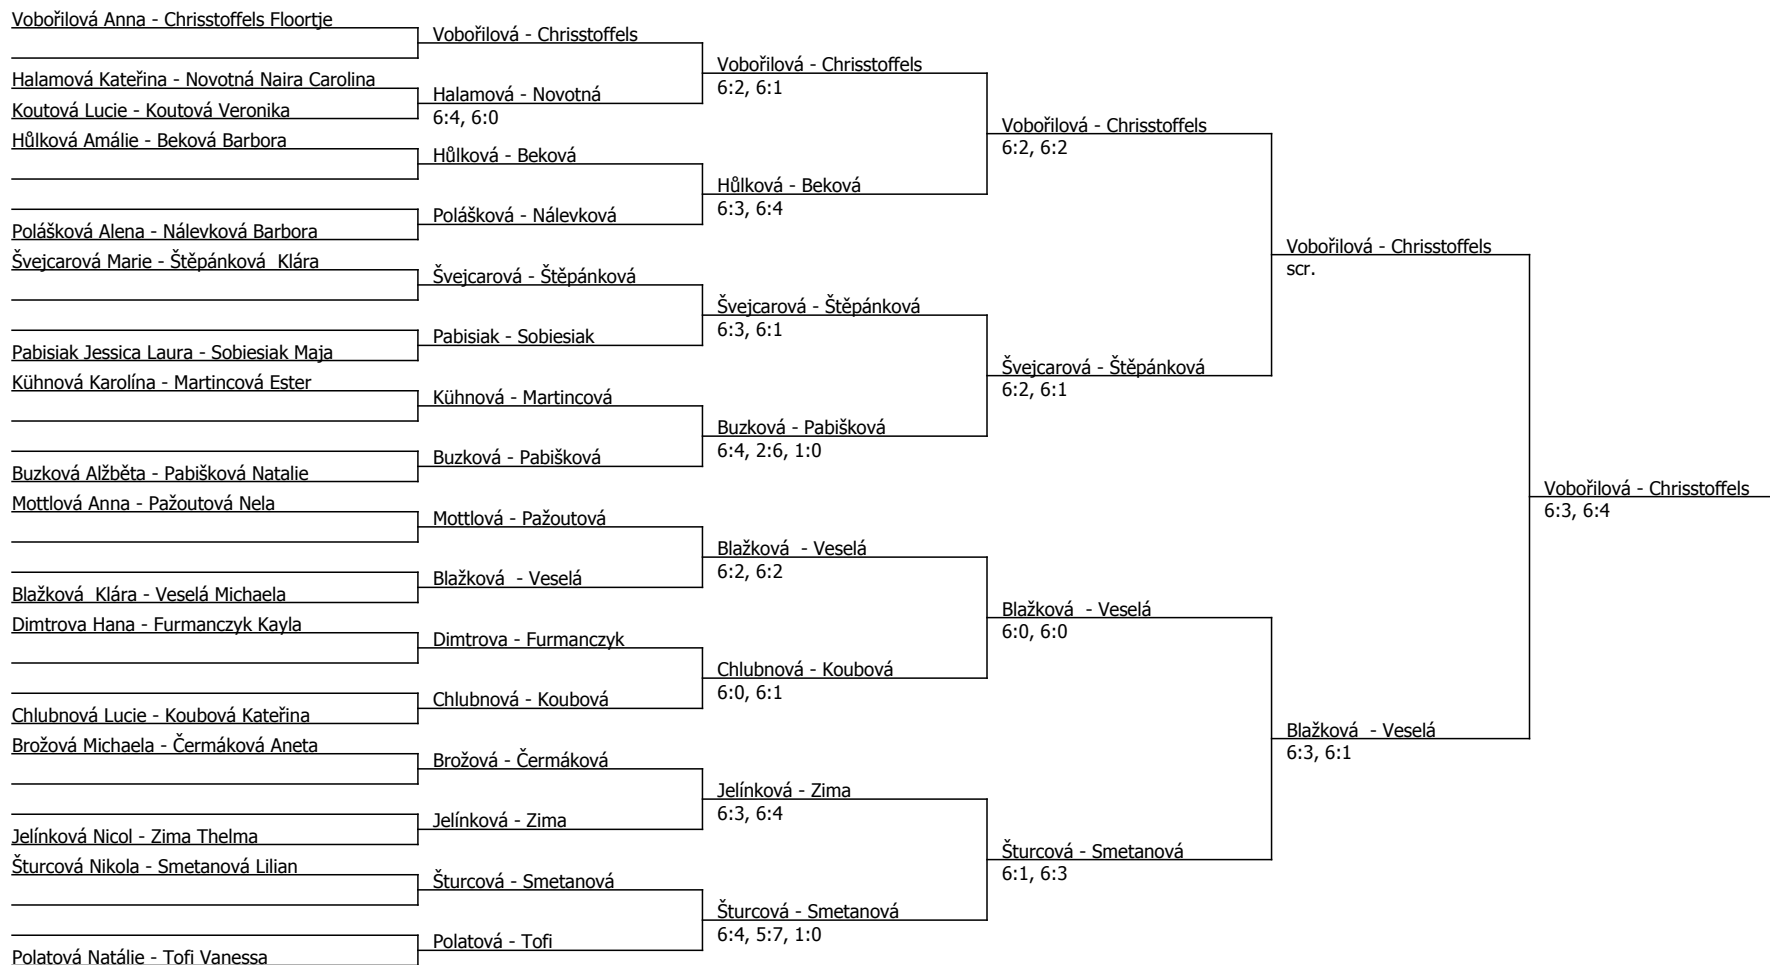

TCEN Hrádek nad Nisou (B - 400) - turnaj : 614043, sezóna : 2021

Kódové číslo: 614043; počet dvojic: 17	CŽ	BH
Vobořilová Anna	104	15
Šturcová Nikola	114	12
Veselá Michaela	116	12
Chlubnová Lucie	116	12
Chrisstoffels Floortje	131	12
Polatová Natálie	131	12
Švejcarová Marie	155	9
Tofi Vanessa	176	9

Součet BH: 93; Kategorie turnaje: 8