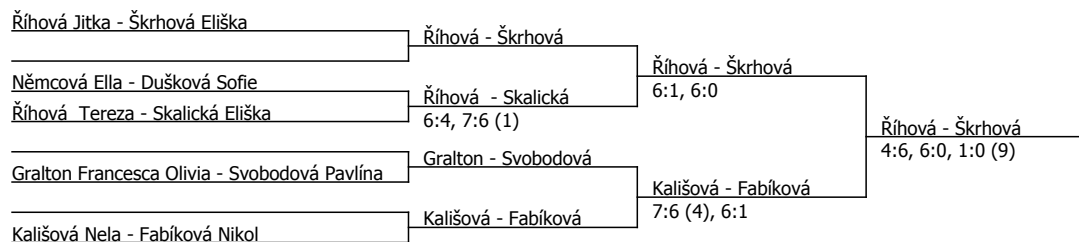

STRATOS AUTO CUP, TENIS-CENTRUM DTJ HK (C - 300) - turnaj : 614039, sezóna : 2024

Kódové číslo: 614039; počet dvojic: 5	CŽ	BH
Říhová Jitka	117	12
Fabíková Nikol	195	9
Škrhová Eliška	232	6
Kališová Nela	244	6
Gralton Francesca Olivia	282	6
Svobodová Pavlína	361	4
Němcová Ella	446	4
Skalická Eliška	551	3

Součet BH: 50; Kategorie turnaje: 4