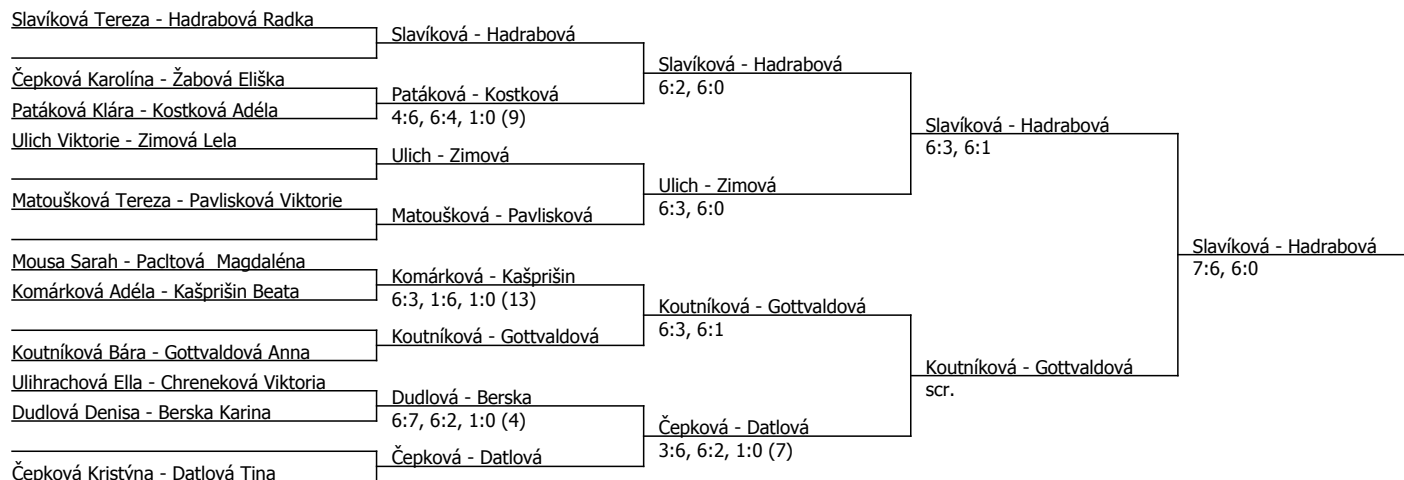

LTC Kolín (B - 400) - turnaj : 614035, sezóna : 2024

Kódové číslo: 614035; počet dvojic: 11	CŽ	BH
Slavíková Tereza	74	15
Čepková Kristýna	79	15
Hadrabová Radka	82	15
Berska Karína	90	15
Koutníková Bára	91	15
Ulich Viktorie	100	12
Zimová Lela	101	12
Datlová Tina	116	12

Součet BH: 111; Kategorie turnaje: 8