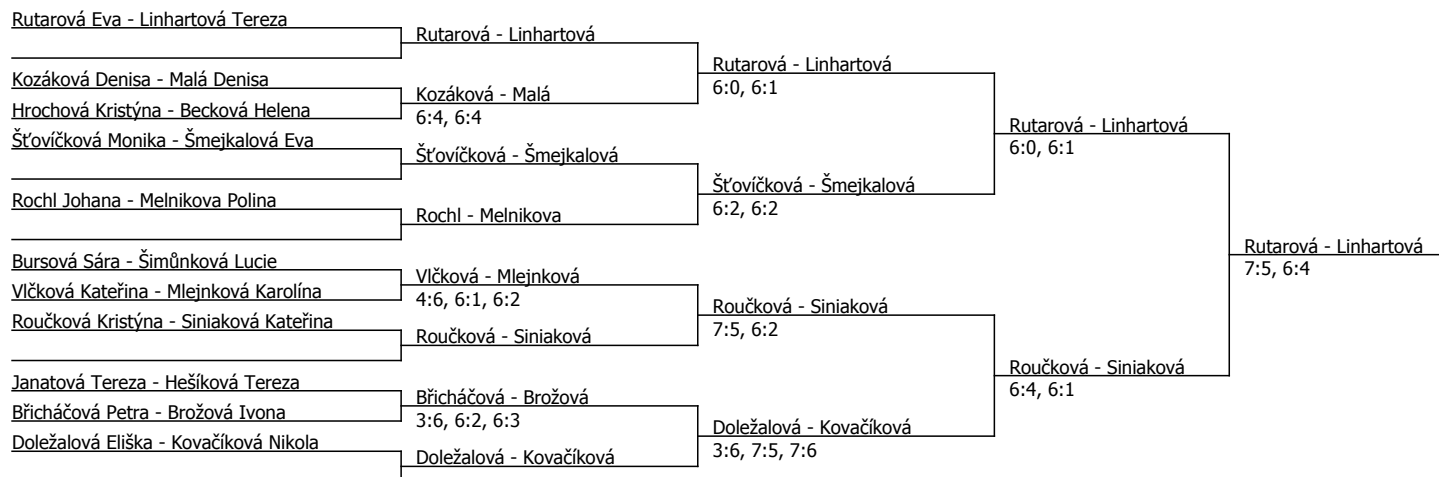

Chrudimský turnaj, východočeský (B - 300) - turnaj : 614032, sezóna : 2008

Kódové číslo: 614032; počet dvojic: 11	CŽ	BH
Rutarová Eva	58	20
Doležalová Eliška	74	15
Kovačíková Nikola	86	15
Linhartová Tereza	96	15
Vlčková Kateřina	106	12
Šťovíčková Monika	112	12
Siniaková Kateřina	113	12
Janatová Tereza	134	12

Součet BH: 113; Kategorie turnaje: 8