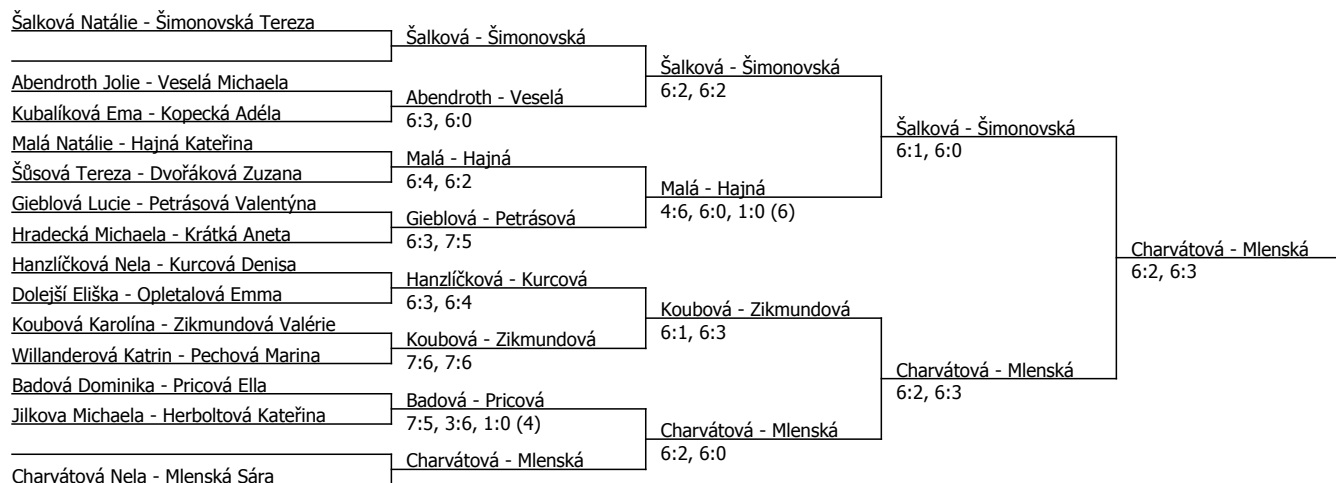

Letní pohár, TK Lokomotiva Plzeň z.s. (B - 300) - turnaj : 614025, sezóna : 2019

Kódové číslo: 614025; počet dvojic: 14	CŽ	BH
Šimonovská Tereza	53	25
Mlenská Sára	61	25
Šalková Natálie	68	20
Charvátová Nela	73	20
Willanderová Katrin	115	15
Malá Natálie	135	12
Jilkova Michaela	143	12
Hajná Kateřina	157	12

Součet BH: 141; Kategorie turnaje: 8