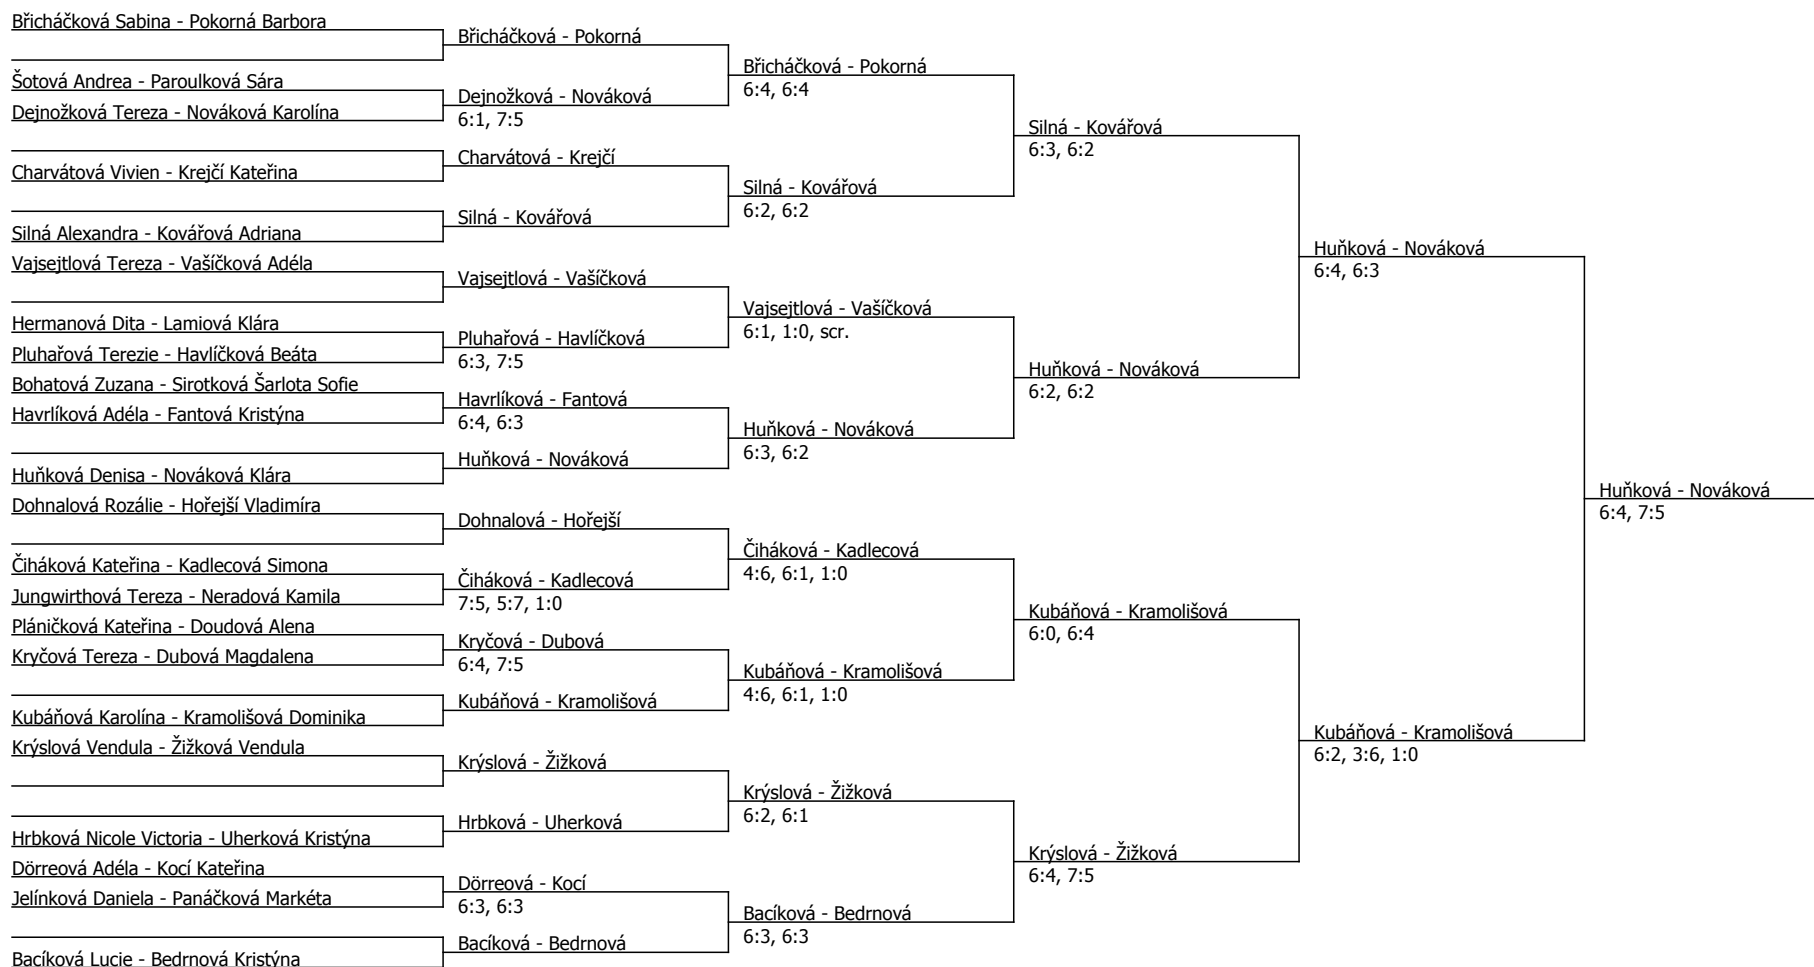

Kódové číslo: 614023; počet dvojic: 22	CZ	BH
Vašíčková Adéla	19	45
Bacíková Lucie	25	35
Kubáňová Karolína	28	35
Břicháčková Sabina	30	30
Kovářová Adriana	32	30
Pokorná Barbora	36	30
Bedrnová Kristýna	43	25
Žižková Vendula	47	25

Součet BH: 255; Kategorie turnaje: 12