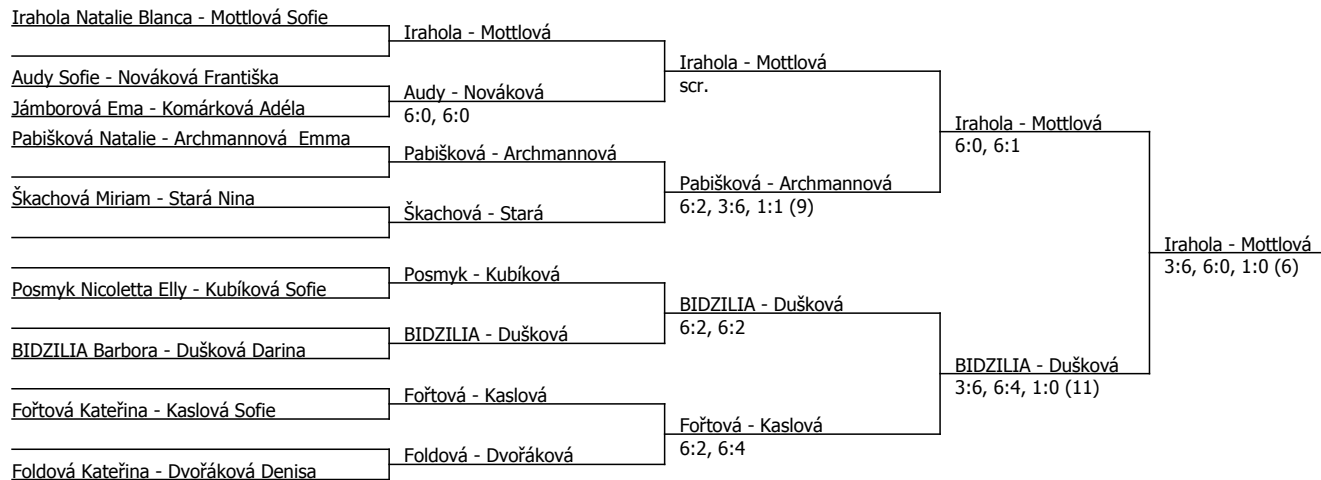

Kódové číslo: 612021; počet účastníků: 22	CŽ	BH
Irahola Natalie Blanca	58	20
Mottlová Sofie	67	20
Foldová Kateřina	87	15
Kaslová Sofie	91	15
Pabišková Natalie	94	15
Dušková Darina	100	15
Audy Sofie	100	15
BIDZILIA Barbora	103	15

Součet BH: 130; Kategorie turnaje: 8

Letní pohár, TK Lokomotiva Plzeň z.s. (B - 400) - turnaj : 614021, sezóna : 2023

Kódové číslo: 614021; počet dvojic: 9	CŽ	BH
Irahola Natalie Blanca	58	20
Mottlová Sofie	67	20
Foldová Kateřina	87	15
Kaslová Sofie	91	15
Pabišková Natalie	94	15
Audy Sofie	100	15
Dušková Darina	100	15
BIDZILIA Barbora	103	15

Součet BH: 130; Kategorie turnaje: 8