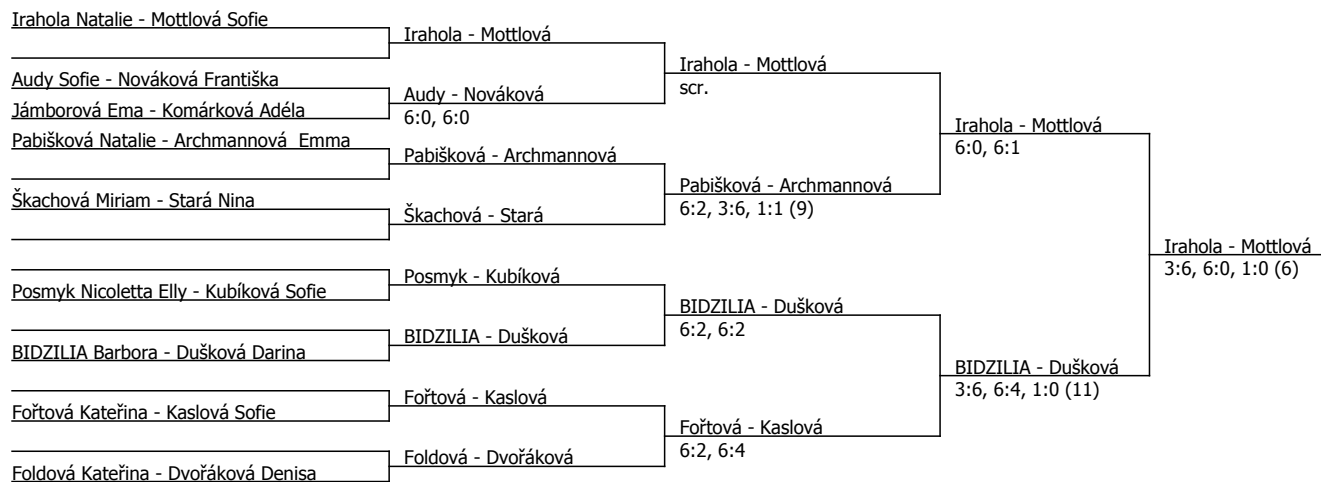

Letní pohár, TK Lokomotiva Plzeň z.s. (B - 400) - turnaj : 614021, sezóna : 2023

Kódové číslo: 614021; počet dvojic: 9	CŽ	BH
Irahola Natalie	58	20
Mottlová Sofie	67	20
Foldová Kateřina	87	15
Kaslová Sofie	91	15
Pabišková Natalie	94	15
Audy Sofie	100	15
Dušková Darina	100	15
BIDZILIA Barbora	103	15

Součet BH: 130; Kategorie turnaje: 8