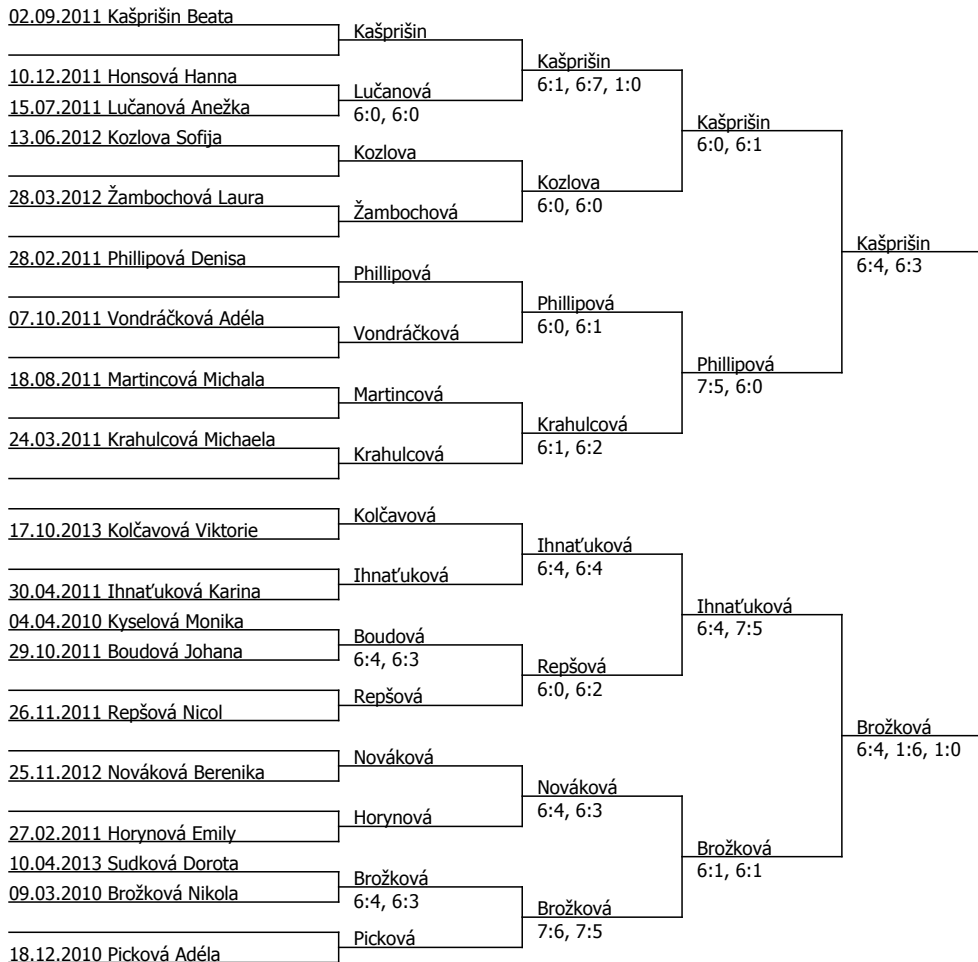

Semilský turnaj, TK Semily (C - 300) - turnaj : 612020, sezóna : 2024

Kódové číslo: 612020; počet účastníků: 19	CŽ	BH
Kašpříšín Beata	199	9
Picková Adéla	208	6
Phillipová Denisa	238	6
Repšová Nicol	244	6
Krahulcová Michaela	290	6
Ihnaťuková Karina	361	4
Brožková Nikola	369	4
Lučanová Anežka	384	4

Poznámka zpracovatele: Sobota 29.6. v 9:00hod: Honsová - Lučanová, Kyselová - Boudová, Sudková - Brožková, Nováková - Horynová, Martincová - Krahulcová....ostatní hráčky v 10:30 hod

Součet BH: 45; Kategorie turnaje: N/A