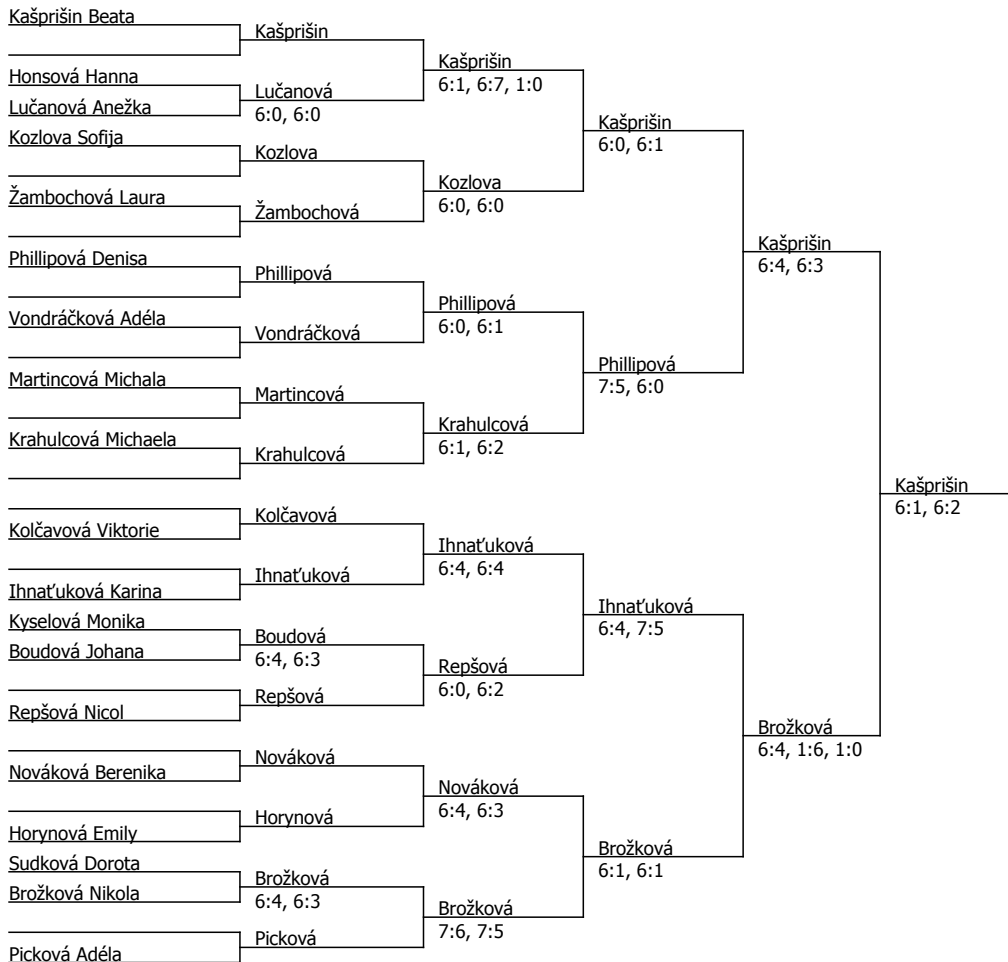

Semilský turnaj, TK Semily (C - 300) - turnaj : 612020, sezóna : 2024

Kódové číslo: 612020; počet účastníků: 19	CZ	BH
Kašpříšín Beata	199	9
Picková Adéla	208	6
Phillipová Denisa	238	6
Repšová Nicol	244	6
Krahulcová Michaela	290	6
Ihnaťuková Karina	361	4
Brožková Nikola	369	4
Lučanová Anežka	384	4

Součet BH: 45; Kategorie turnaje: 4

Poznámka zpracovatele: Sobota 29.6. v 9:00hod: Honsová - Lučanová, Kyselová - Boudová, Sudková - Brožková, Nováková - Horynová, Martincová, Krahulcová....ostatní hráčky v 10:30 hod

Český tenisový svaz, Stvanice 38, 170 00 Praha 7

tel.: 222 333 444, E-mail: info@cztenis.cz, Internet: <http://www.cztenis.cz>