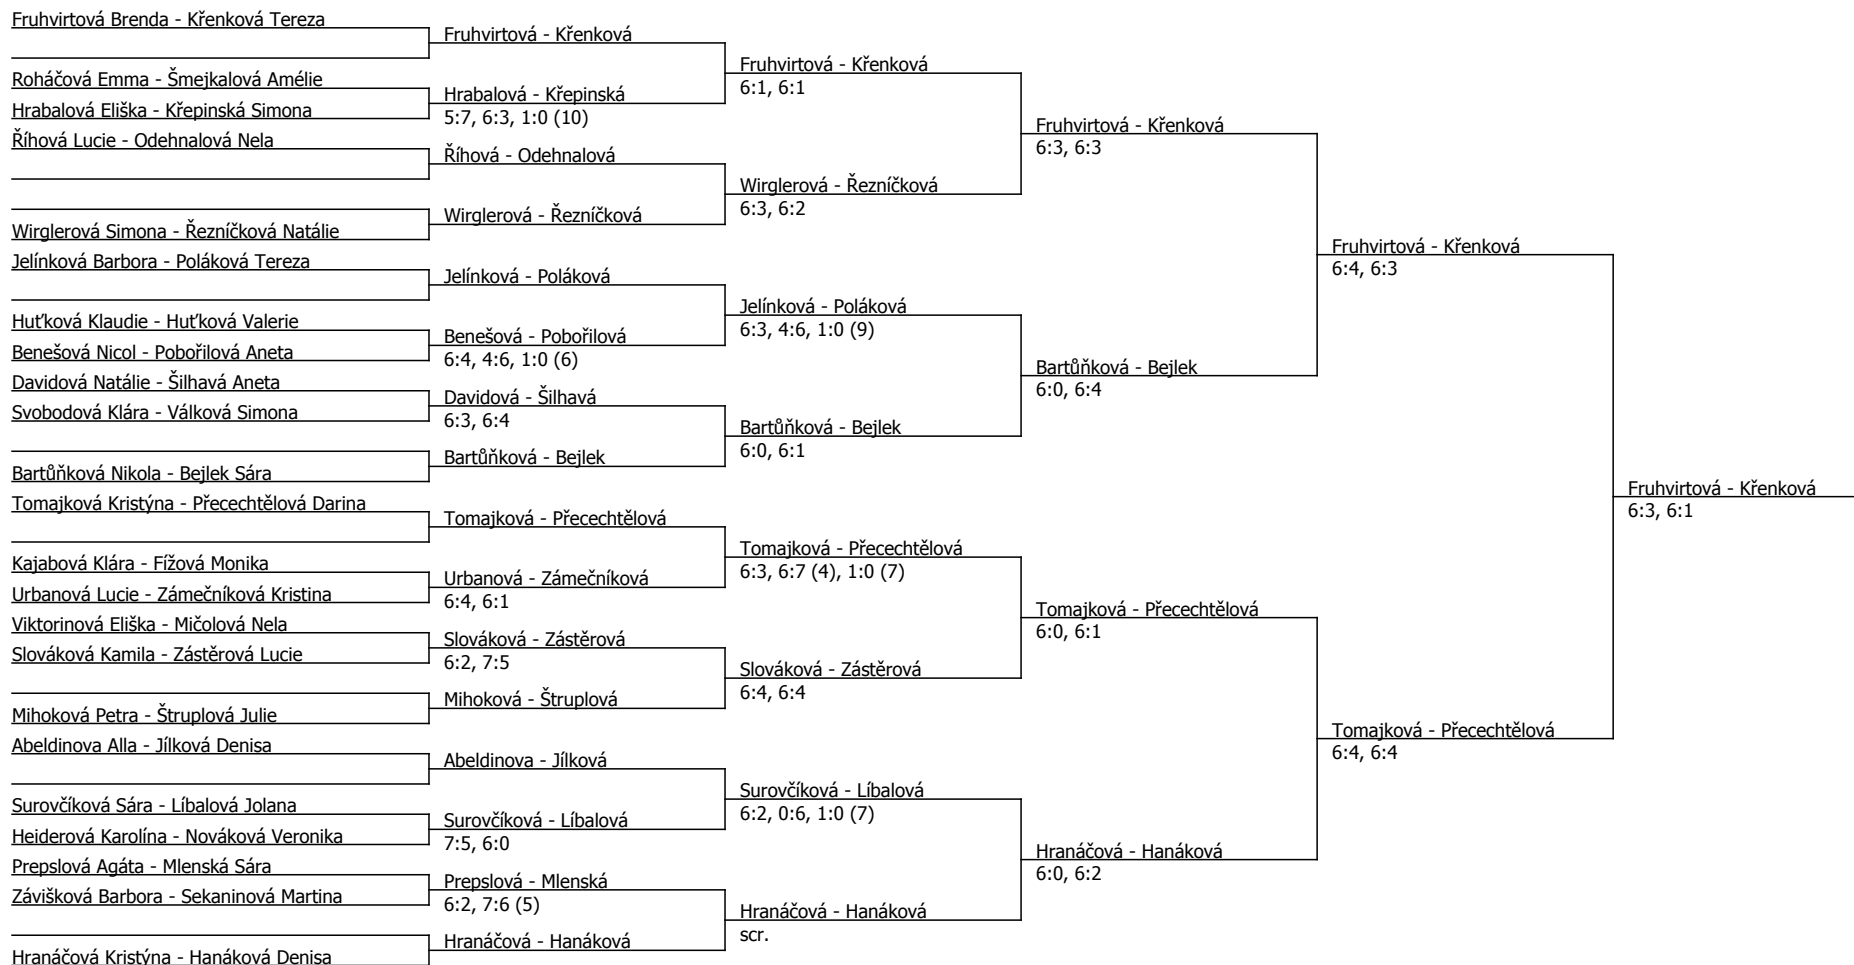

Kódové číslo: 614011; počet dvojic: 23	CŽ	BH
Fruhvrtová Brenda	18	35
Křenková Tereza	22	35
Hranáčová Kristýna	24	35
Abeldinova Alla	26	30
Jelínková Barbora	31	30
Bartůňková Nikola	32	30
Tomajková Kristýna	34	30
Štruplová Julie	36	30

Součet BH: 255; Kategorie turnaje: 12