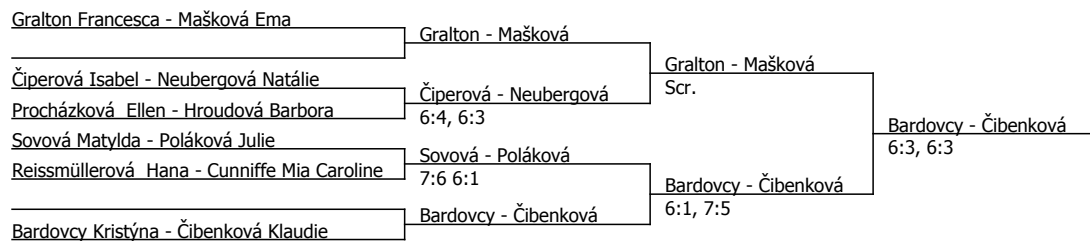

TK Evženie Klášterec n/O (C - 400) - turnaj : 614005, sezóna : 2024

Rozhodčí turnaje: Nováková Karolína

Poznámka zpracovatele: Scr. Semifinále - Nebergová se k semifinále bez omluvy nedostavila.

Kódové číslo: 614005; počet dvojic: 6	CŽ	BH
Bardovcy Kristýna	273	6
Gralton Francesca	282	6
Mašková Ema	333	4
Sovová Matylda	356	4
Čibenková Klaudiva	366	4
Reissmüllerová Hana	371	4
Čiperová Isabel	495	4
Cunniffe Mia Caroline	551	3

Součet BH: 35; Kategorie turnaje: 4