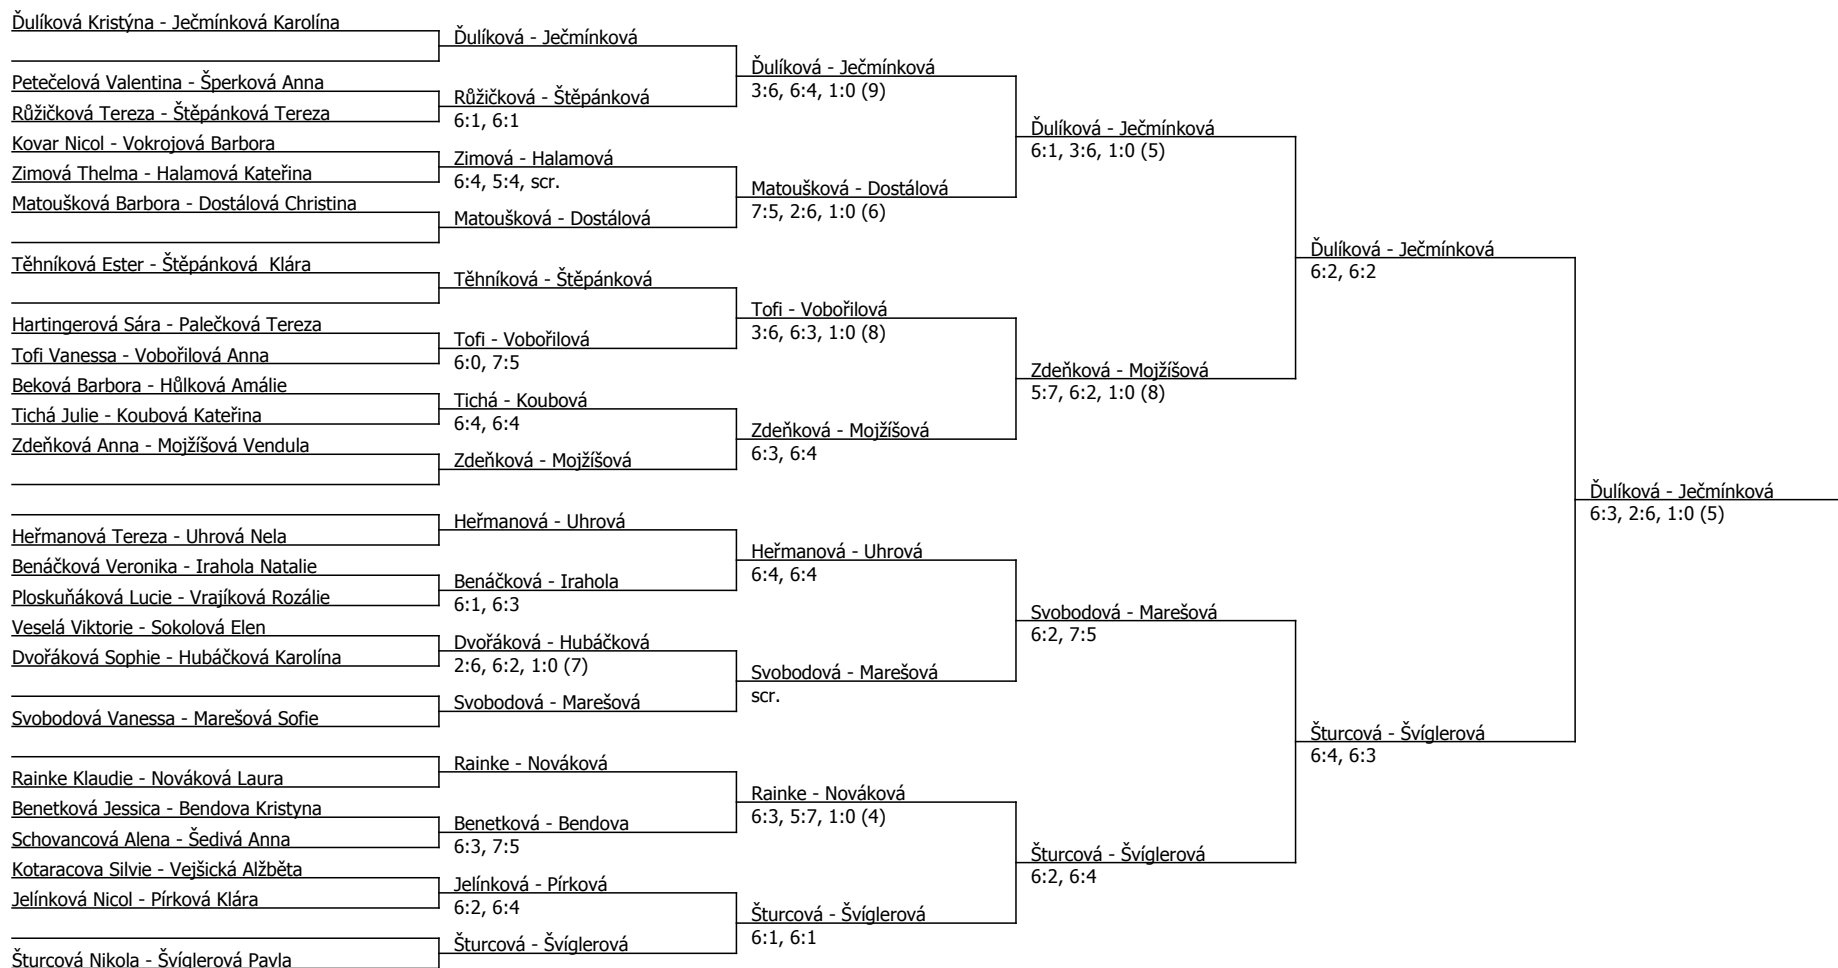

Kódové číslo: 614005; počet dvojic: 24	ČZ	BH
Ďulíková Kristýna	20	30
Švíglerová Pavla	29	25
Ječmínková Karolína	32	25
Heřmanová Tereza	34	20
Marešová Sofie	35	20
Dostálová Christina	37	20
Šturcová Nikola	41	20
Svobodová Vanessa	44	20

Součet BH: 180; Kategorie turnaje: 12

Poznámka zpracovatele: Hráčky Kovar/Vokrojová skrečovaly zápas čtyřhry z osobních důvodů. Hráčka Dvořáková skrečovala zápas čtyřhry z osobních důvodů.