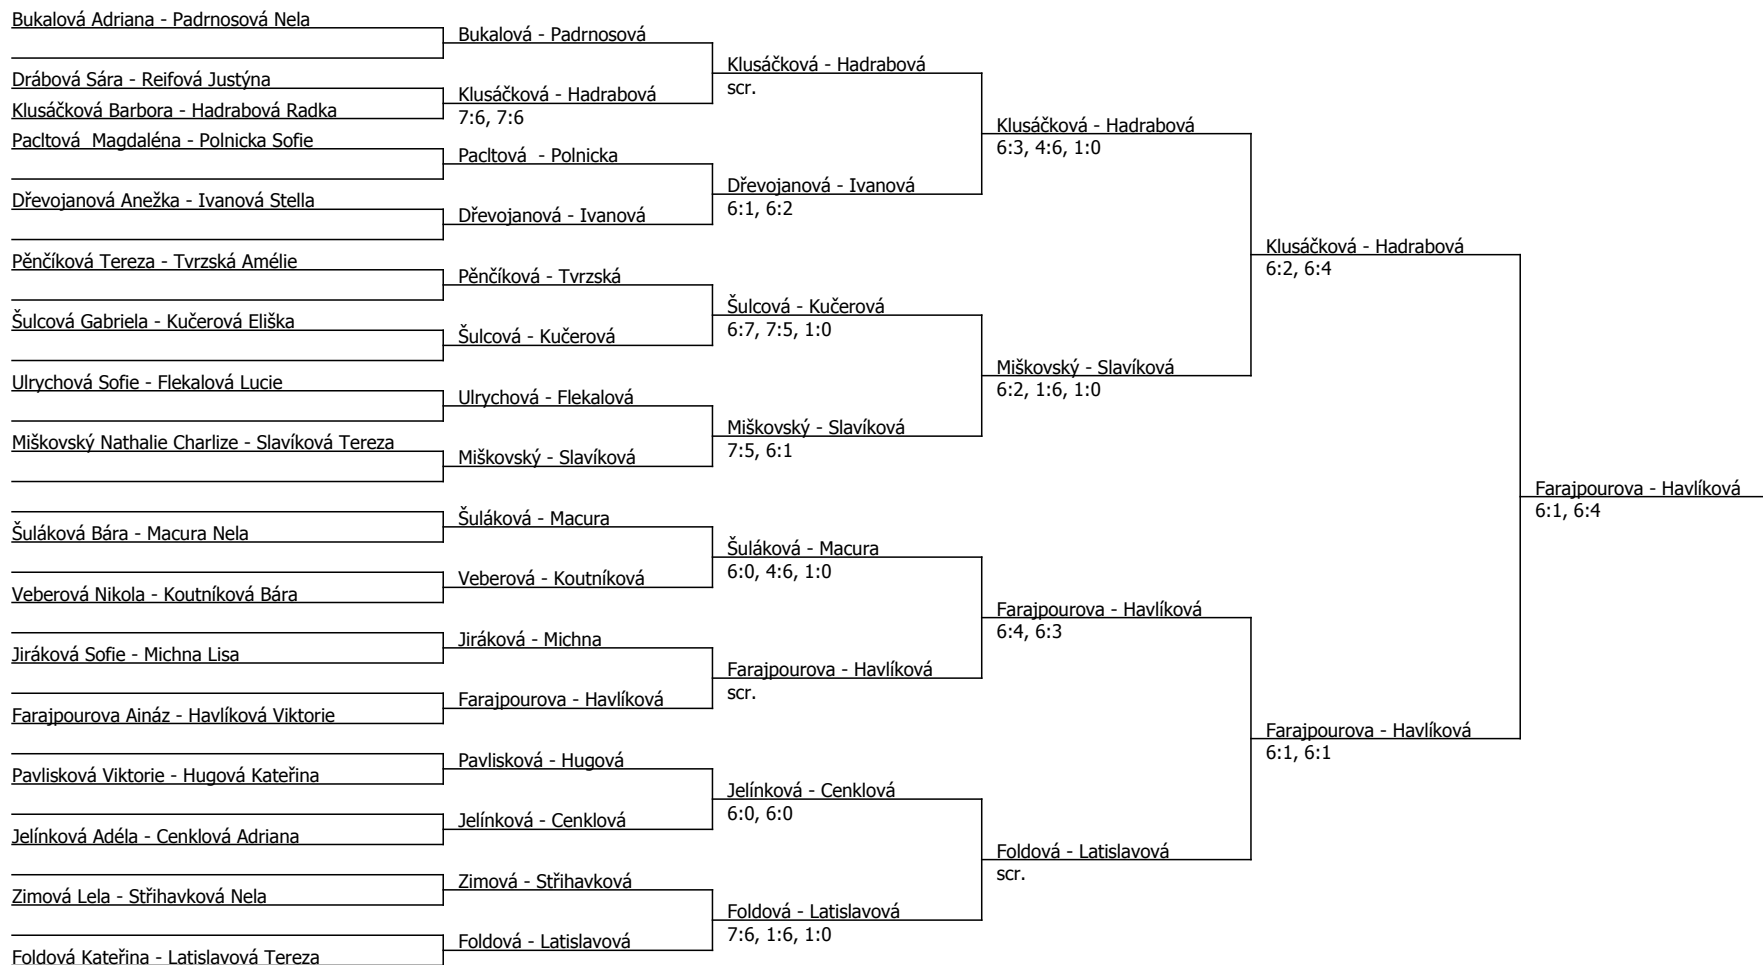

A1, Pliskova Tennis Academy-Říčany (A - 500) - turnaj : 614001, sezóna : 2024

Kódové číslo: 614001; počet dvojic: 17	CŽ	BH
Foldová Kateřina	18	35
Padrnosová Nela	22	35
Havlíková Viktorie	30	30
Dřevojanová Anežka	35	25
Bukalová Adriana	36	25
Tvrzská Amélie	44	25
Farajpourova Aináz	46	20
Pěničková Tereza	47	20

Součet BH: 215; Kategorie turnaje: 12