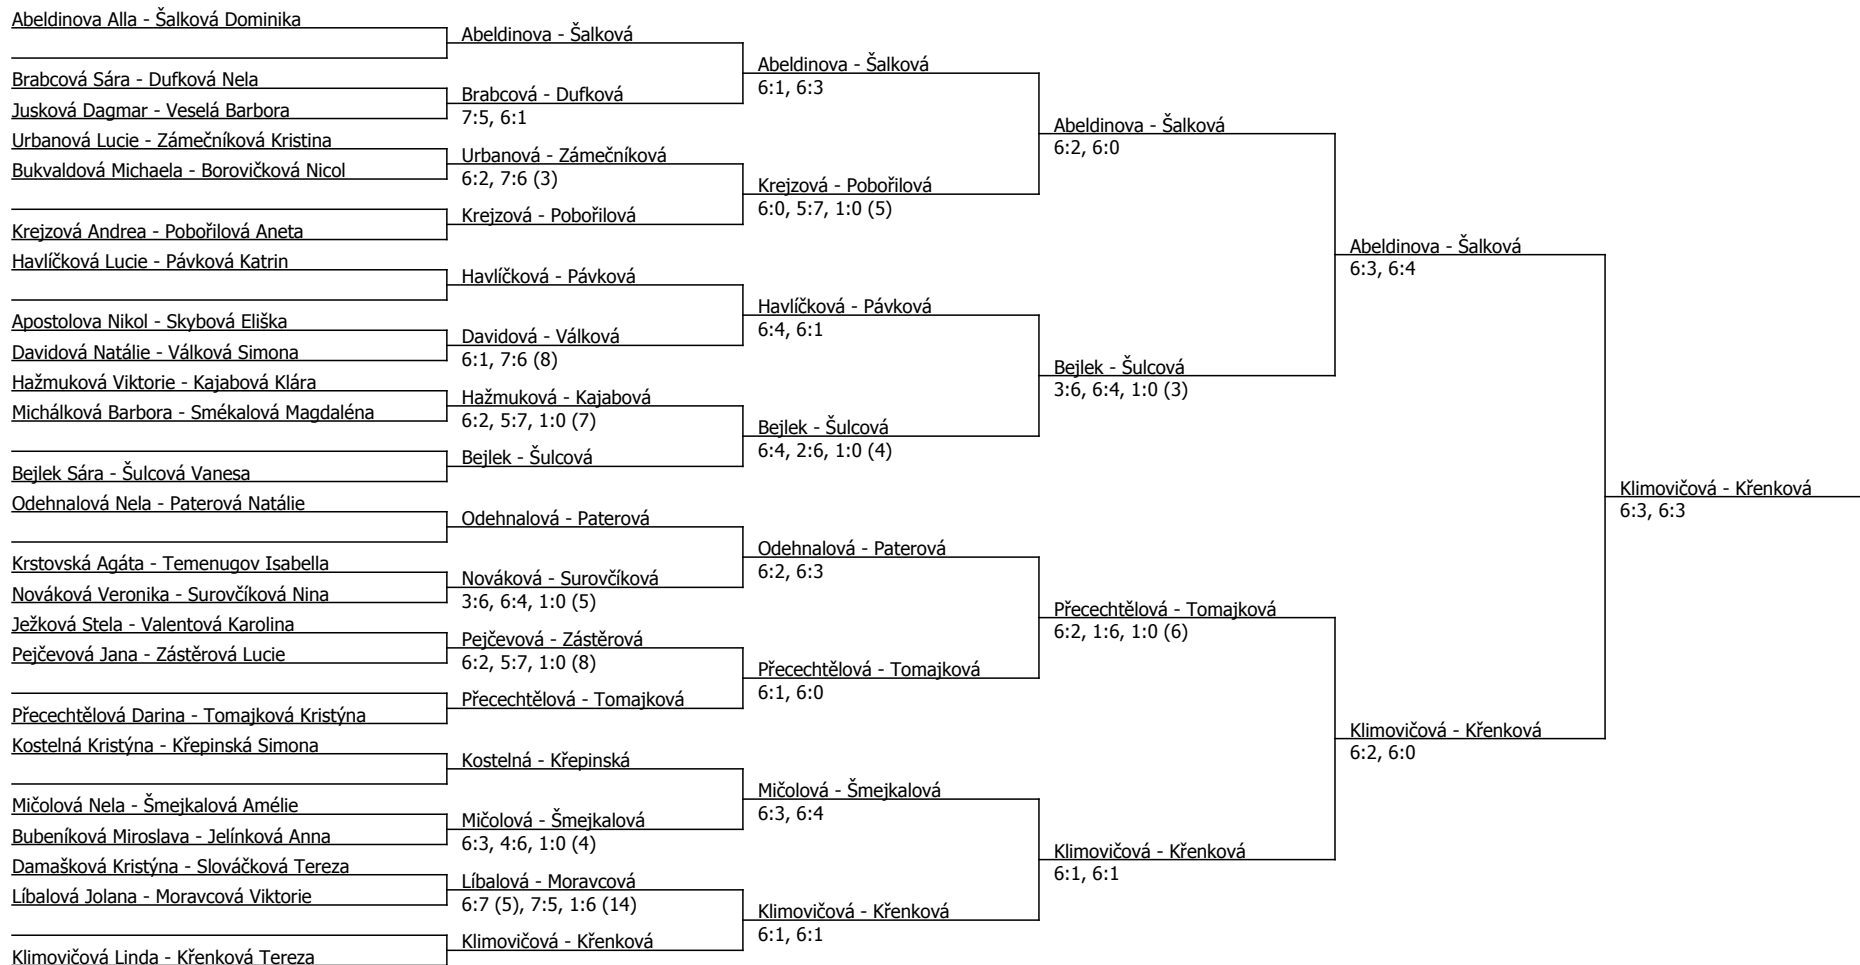

Součet BH: 255; Kategorie turnaje: 12

Rozhodčí turnaje: Ing. Petr Flašar

Poznámka zpracovatele: Program - neděle 15.4.2018 - v 10:00 hod FI dvouhry

A1 NIKE TROPHY 2018, TK AGROFERT Prostějov (A - 400) - turnaj : 614000, sezóna : 2018