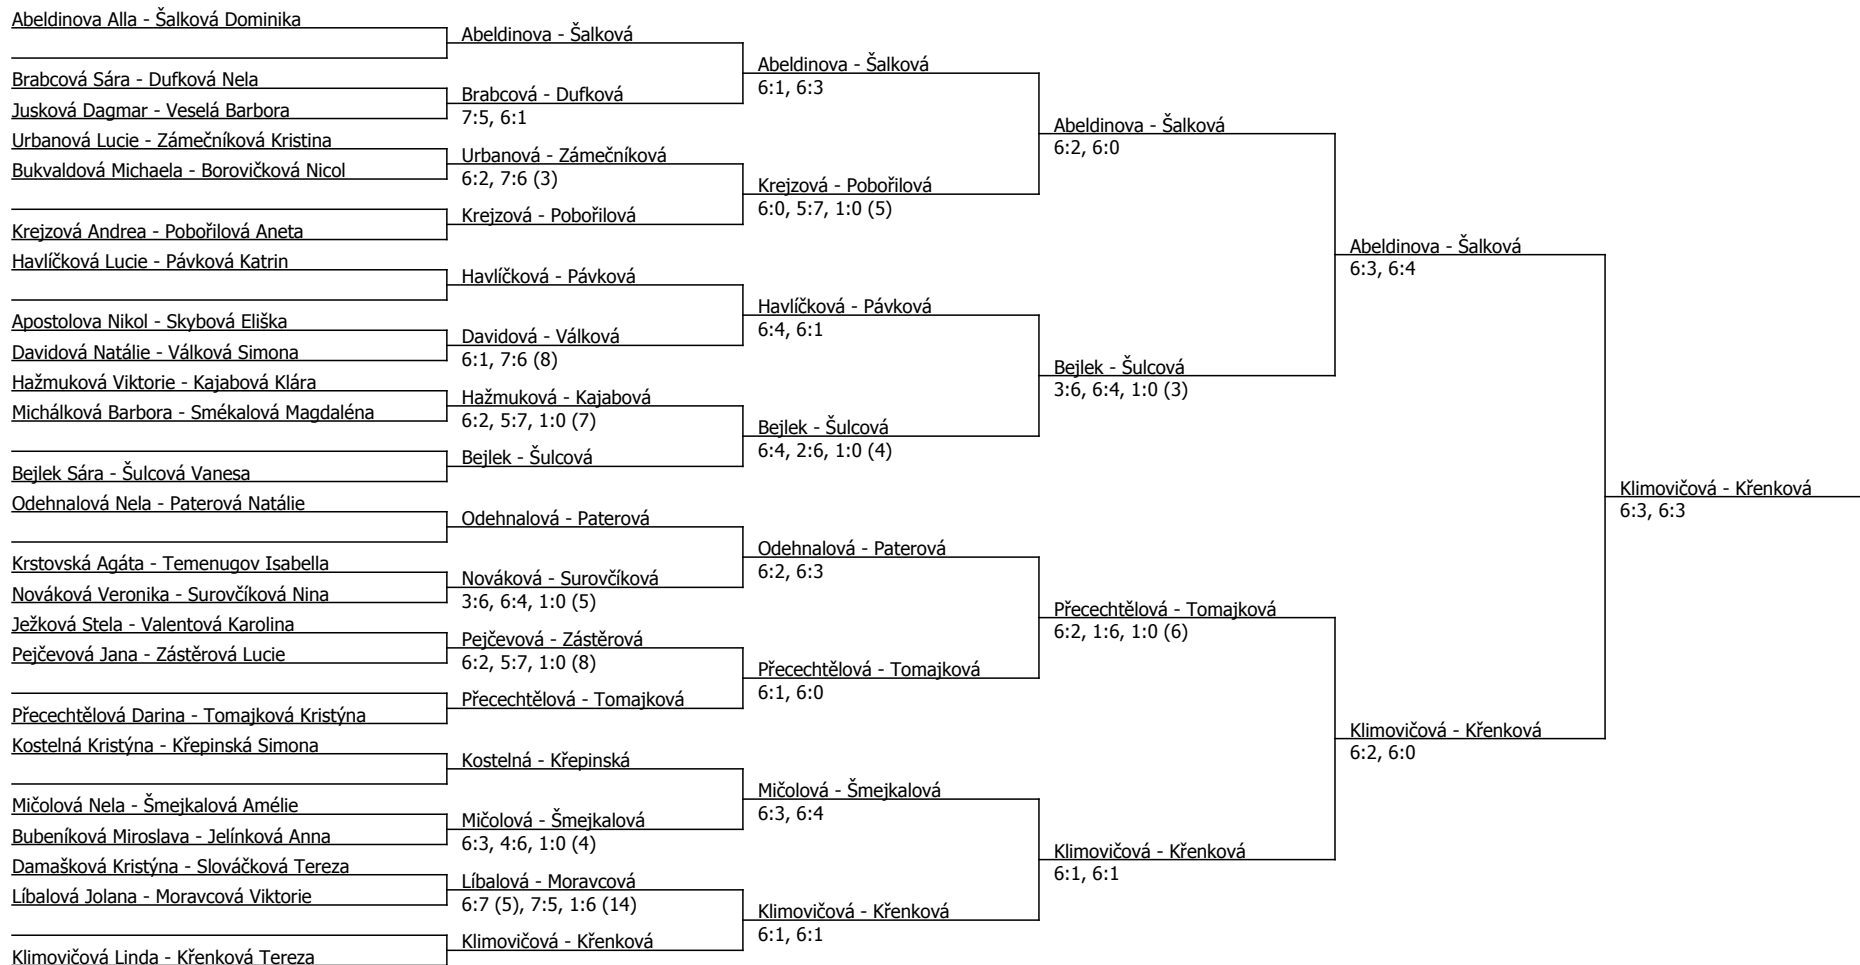

Součet BH: 255; Kategorie turnaje: 12

Rozhodčí turnaje: Ing. Petr Flašar

Poznámka zpracovatele: Program - neděle 15.4.2018 - v 10:00 hod FI dvourhy

A1 NIKE TROPHY 2018, TK AGROFERT Prostějov (A - 400) - turnaj : 614000, sezóna : 2018