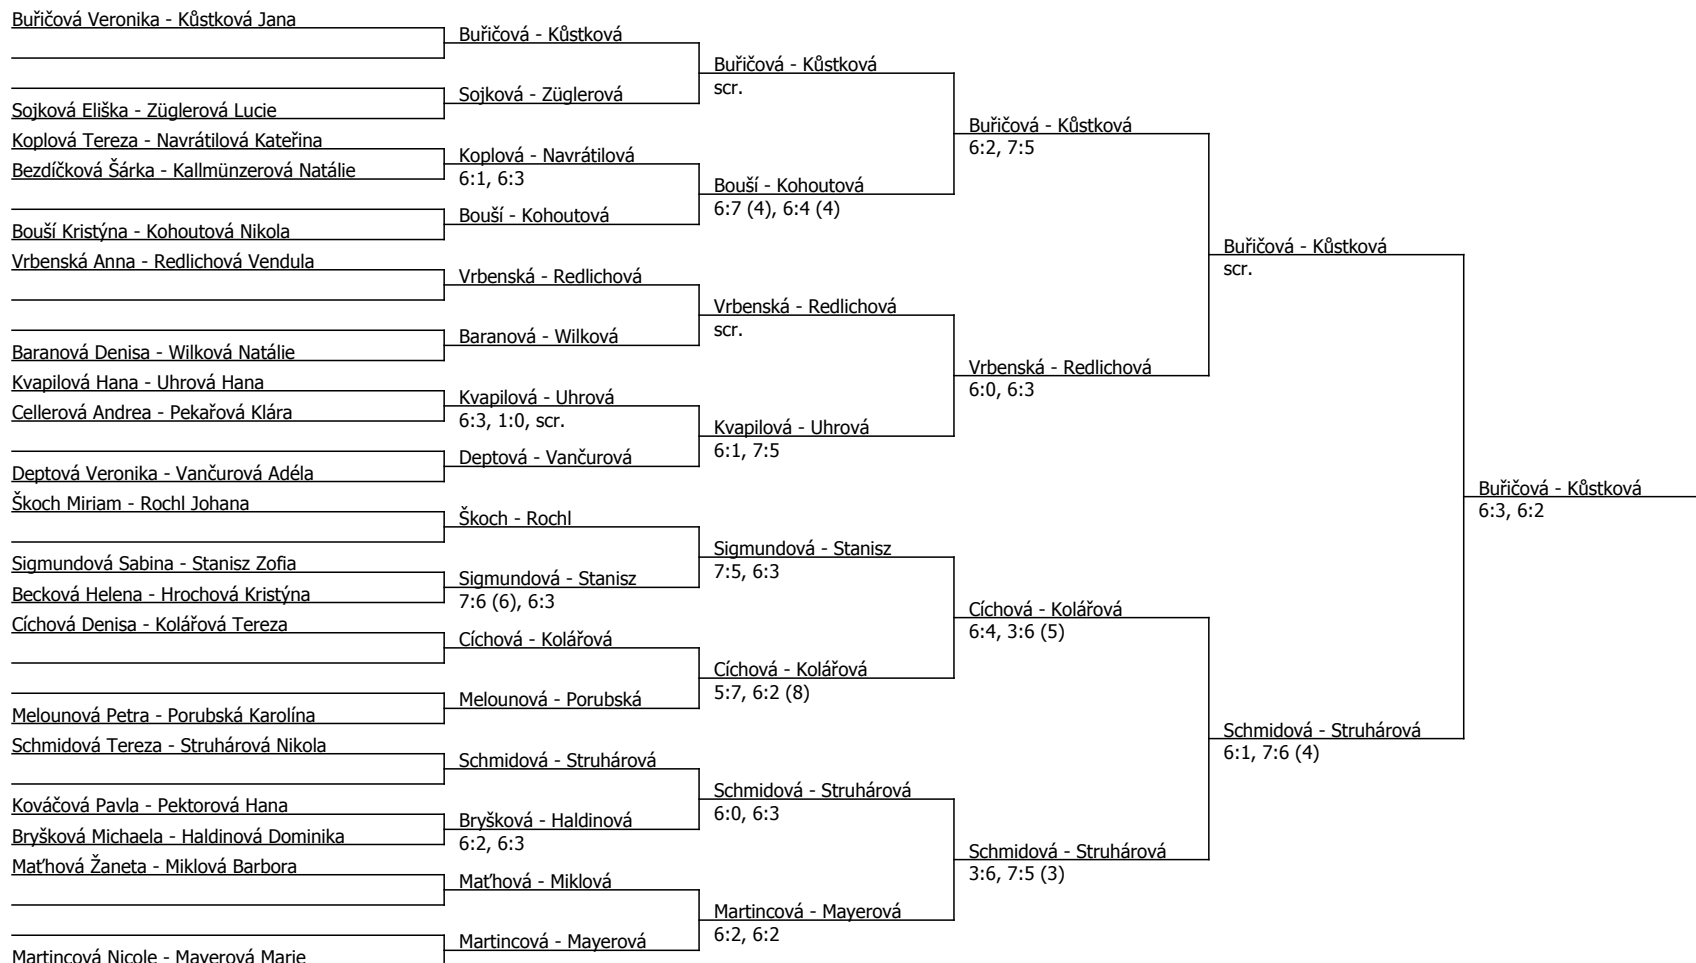

Nike Junior Tour, TK AGROFERT Prostějov (A - 400) - turnaj : 614000, sezóna : 2010

Rozhodčí turnaje: Petr Flašar

Kódové číslo: 614000; počet dvojic: 20	CŽ	BH
Mayerová Marie	19	45
Kůstková Jana	24	35
Buřičová Veronika	28	35
Vrbenská Anna	39	30
Škoch Miriam	41	30
Melounová Petra	42	25
Schmidová Tereza	46	25
Martincová Nicole	49	25