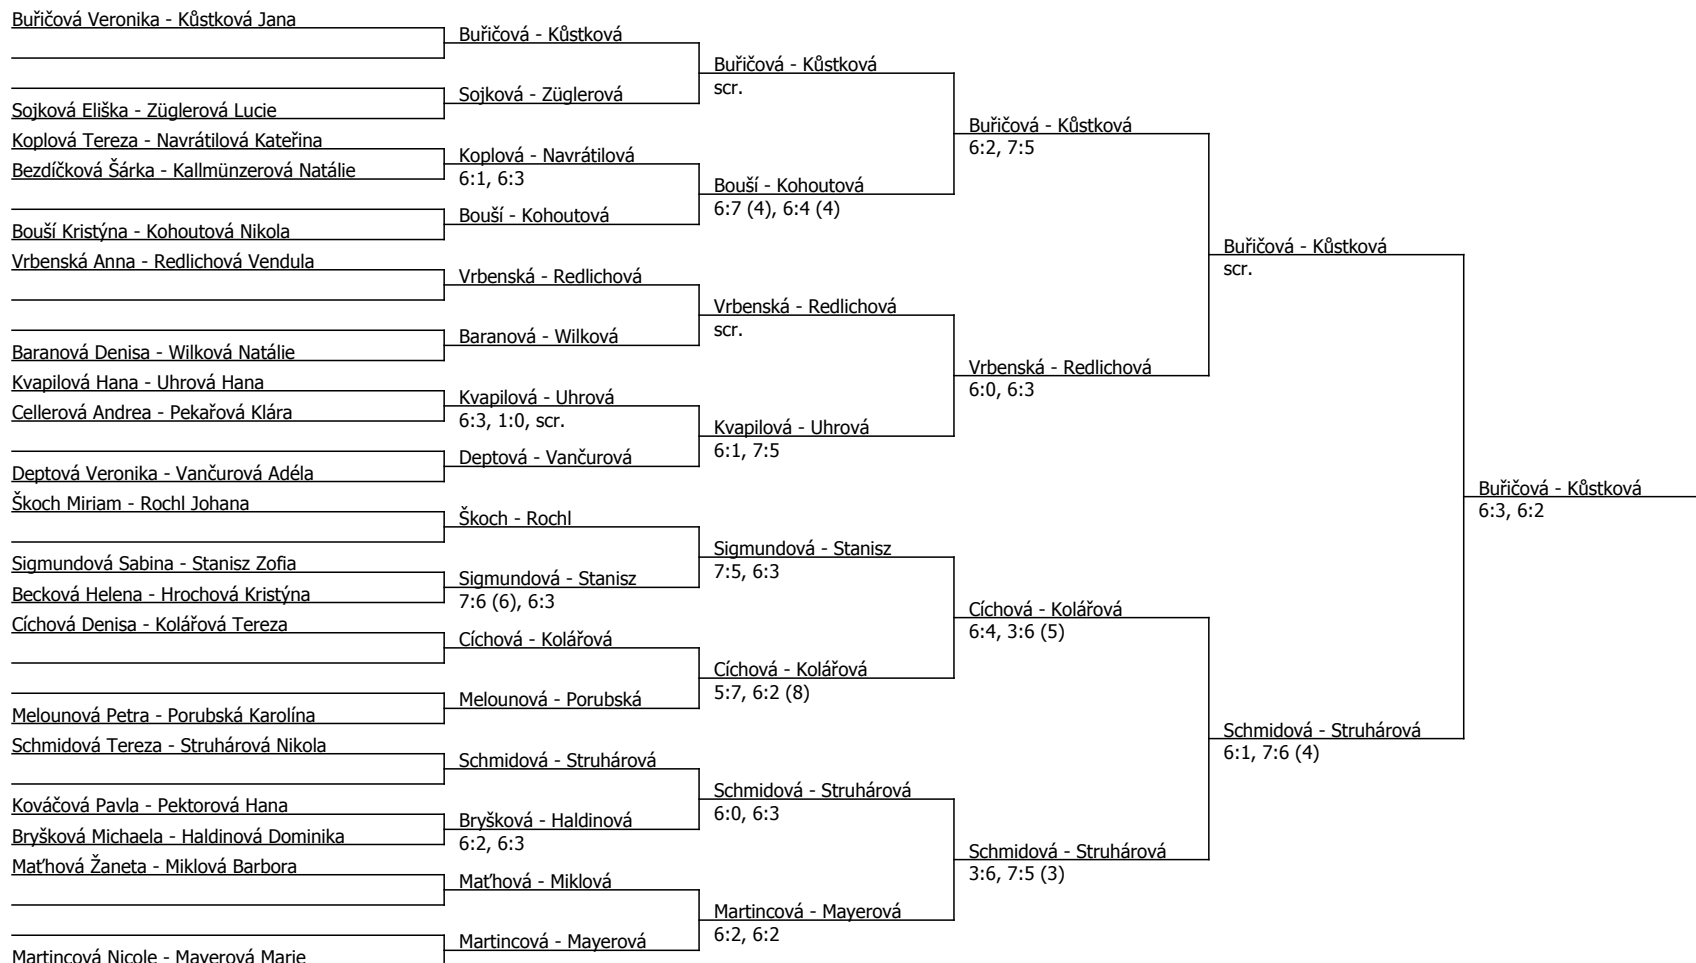

Nike Junior Tour, TK AGROFERT Prostějov (A - 400) - turnaj : 614000, sezóna : 2010

Rozhodčí turnaje: Petr Flašar

Kódové číslo: 614000; počet dvojic: 20	CŽ	BH
Mayerová Marie	19	45
Kůstková Jana	24	35
Buřičová Veronika	28	35
Vrbenská Anna	39	30
Škoch Miriam	41	30
Melounová Petra	42	25
Schmidová Tereza	46	25
Martincová Nicole	49	25

Součet BH: 250; Kategorie turnaje: 12