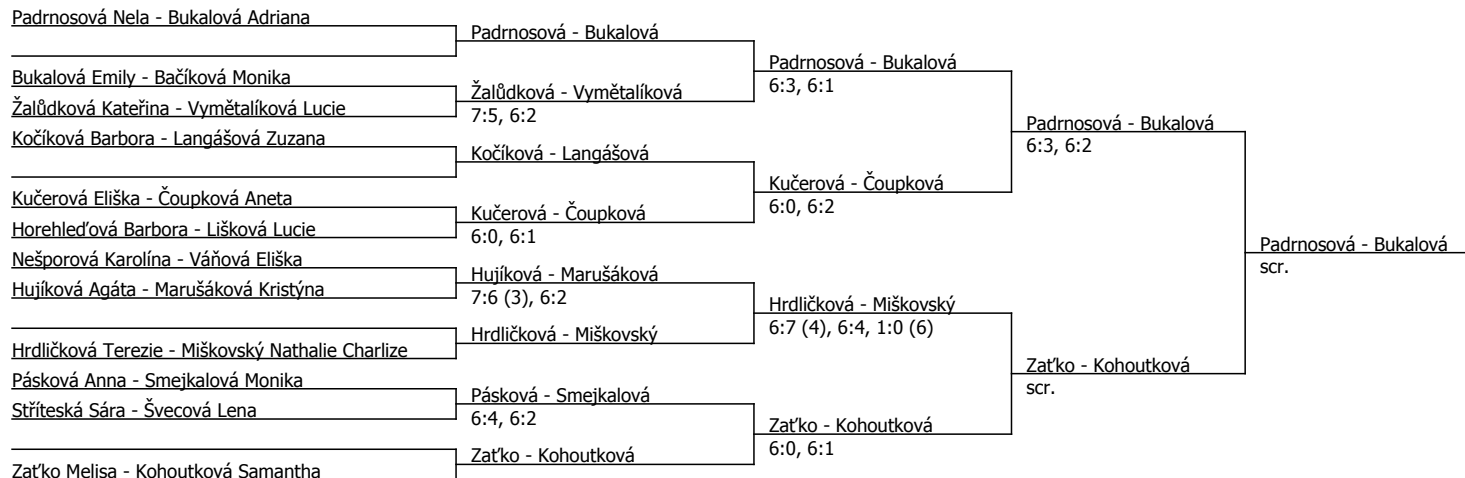

Havelková Natálie	Havelková				
Střiteská Sára	Střiteská	Havelková	6:3, 6:0		
Apolínová Stella	scr.			Havelková	6:2, 2:1, scr.
Horehled'ová Barbora	Vymětalíková	Hrdličková	6:1, 6:0		
Vymětalíková Lucie	3:6, 7:6 (5), 6:3			Havelková	6:4, 6:0
Hrdličková Terezie	Hrdličková				
Miškovský Nathalie Charlize	6:2, 6:1				
Bukalová Adriana	Bukalová	Bukalová	6:1, 6:0		
Bačíková Monika	Švecová			Bukalová	4:6, 6:4, scr.
Švecová Lena	7:5, 6:3				
Hujíková Aqáta	Hujíková	Zat'ko	7:6 (6), 6:2		
Lišková Lucie	6:0, 6:1				
Zat'ko Melisa	Zat'ko				
Kučerová Eliška	Kučerová			Padrnosová	6:3, 6:2
Kočíková Barbora	6:0, 6:4	Kučerová	6:4, 6:3		
Marušáková Kristýna	Marušáková				
Bukalová Emily	6:3, 6:2			Kučerová	7:5, 7:6 (2)
Smejkalová Monika	Smejkalová	Kohoutková	6:2, 6:3		
Najdekrová Julie	6:4, 6:1			Padrnosová	6:1, 6:0
Kohoutková Samantha	Kohoutková				
Langášová Zuzana	Čoupková	Čoupková	7:5, 6:4		
Čoupková Aneta	6:4, 4:6, 6:1			Padrnosová	6:0, 6:0
Nešporová Karolína	Pásková				
Pásková Anna	6:0, 6:2				
Váňová Eliška	Žalůdková	Padrnosová	6:2, 6:0		
Žalůdková Kateřina	6:0, 6:0				
Padrnosová Nela	Padrnosová				

Součet BH: 174; Kategorie turnaje: 8

Poznámka zpracovatele: Skreče - Hrdličková i Zat'ko zranění zad ve dvouhře, z toho důvodu i skreče ve čtyřhře.

Halový oblastní přebor, jihomoravský (P - 900) - turnaj : 604940, sezóna : 2024