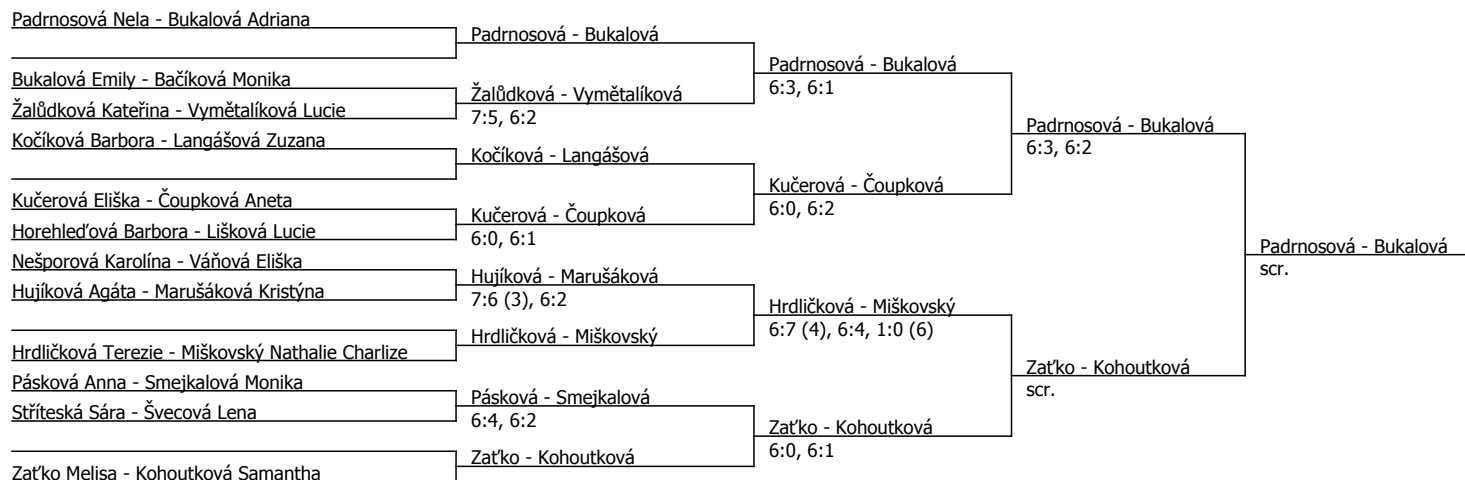

Havelková Natálie	Havelková				
Střiteská Sára	Střiteská	Havelková	6:3, 6:0		
Apolínová Stella	scr.			Havelková	6:2, 2:1, scr.
Horehled'ová Barbora	Vymětalíková	Hrdličková	6:1, 6:0		
Vymětalíková Lucie	3:6, 7:6 (5), 6:3			Havelková	6:4, 6:0
Hrdličková Terezie	Hrdličková				
Miškovský Nathalie Charlize	6:2, 6:1				
Bukalová Adriana	Bukalová	Bukalová	6:1, 6:0		
Bačíková Monika	Švecová			Bukalová	4:6, 6:4, scr.
Švecová Lena	7:5, 6:3				
Hujíková Aqáta	Hujíková	Zat'ko	7:6 (6), 6:2		
Lišková Lucie	6:0, 6:1				
Zat'ko Melisa	Zat'ko				
Kučerová Eliška	Kučerová			Padrnosová	6:3, 6:2
Kočíková Barbora	6:0, 6:4	Kučerová	6:4, 6:3		
Marušáková Kristýna	Marušáková				
Bukalová Emily	6:3, 6:2				
Smejkalová Monika	Smejkalová	Kučerová	7:5, 7:6 (2)		
Najdekrová Julie	6:4, 6:1	Kohoutková	6:2, 6:3		
	Kohoutková			Padrnosová	6:1, 6:0
Kohoutková Samantha					
Langášová Zuzana	Čoupková				
Čoupková Aneta	6:4, 4:6, 6:1	Čoupková	7:5, 6:4		
Nešporová Karolína	Pásková				
Pásková Anna	6:0, 6:2			Padrnosová	6:0, 6:0
Váňová Eliška	Žalůdková				
Žalůdková Kateřina	6:0, 6:0	Padrnosová	6:2, 6:0		
	Padrnosová				
Padrnosová Nela					

Součet BH: 174; Kategorie turnaje: 8

Poznámka zpracovatele: Skreče - Hrdličková i Zat'ko zranění zad ve dvouhře, z toho důvodu i skreče ve čtyřhře.

Halový oblastní přebor, jihomoravský (P - 900) - turnaj : 604940, sezóna : 2024