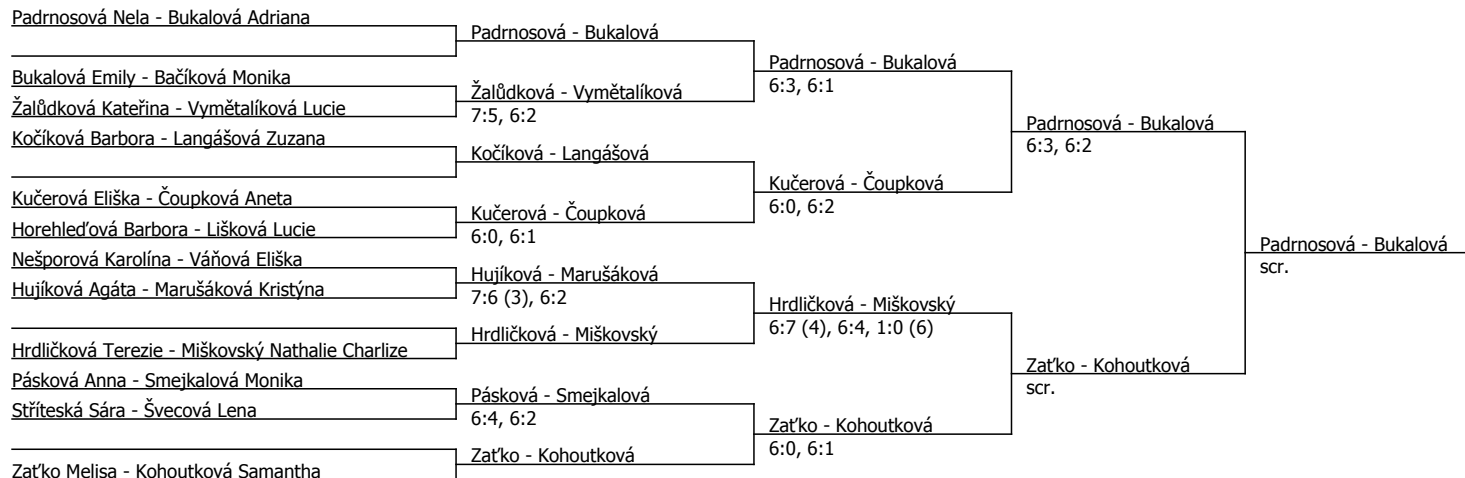

Havelková Natálie	Havelková				
Stříteská Sára	Stříteská	Havelková	6:3, 6:0		
Apolínová Stella	scr.			Havelková	6:2, 2:1, scr.
Horehled'ová Barbora	Vymětalíková	Hrdličková	6:1, 6:0		
Vymětalíková Lucie	3:6, 7:6 (5), 6:3			Havelková	6:4, 6:0
Hrdličková Terezie	Hrdličková				
Miškovský Nathalie Charlize	6:2, 6:1				
Bukalová Adriana	Bukalová	Bukalová	6:1, 6:0		
Bačíková Monika	Švecová			Bukalová	4:6, 6:4, scr.
Švecová Lena	7:5, 6:3				
Hujíková Aqáta	Hujíková	Zat'ko	7:6 (6), 6:2		
Lišková Lucie	6:0, 6:1				
Zat'ko Melisa	Zat'ko				
Kučerová Eliška	Kučerová			Padrnosová	6:3, 6:2
Kočíková Barbora	6:0, 6:4	Kučerová	6:4, 6:3		
Marušáková Kristýna	Marušáková				
Bukalová Emily	6:3, 6:2			Kučerová	7:5, 7:6 (2)
Smejkalová Monika	Smejkalová	Kohoutková	6:2, 6:3		
Najdekrová Julie	6:4, 6:1			Padrnosová	6:1, 6:0
Kohoutková Samantha	Kohoutková				
Langášová Zuzana	Čoupková	Čoupková	7:5, 6:4		
Čoupková Aneta	6:4, 4:6, 6:1			Padrnosová	6:0, 6:0
Nešporová Karolína	Pásková				
Pásková Anna	6:0, 6:2				
Váňová Eliška	Žalůdková	Padrnosová	6:2, 6:0		
Žalůdková Kateřina	6:0, 6:0				
Padrnosová Nela	Padrnosová				

Součet BH: 174; Kategorie turnaje: 8

Poznámka zpracovatele: Skreče - Hrdličková i Zat'ko zranění zad ve dvouhře, z toho důvodu i skreče ve čtyřhře.

Halový oblastní přebor, jihomoravský (P - 900) - turnaj : 604940, sezóna : 2024