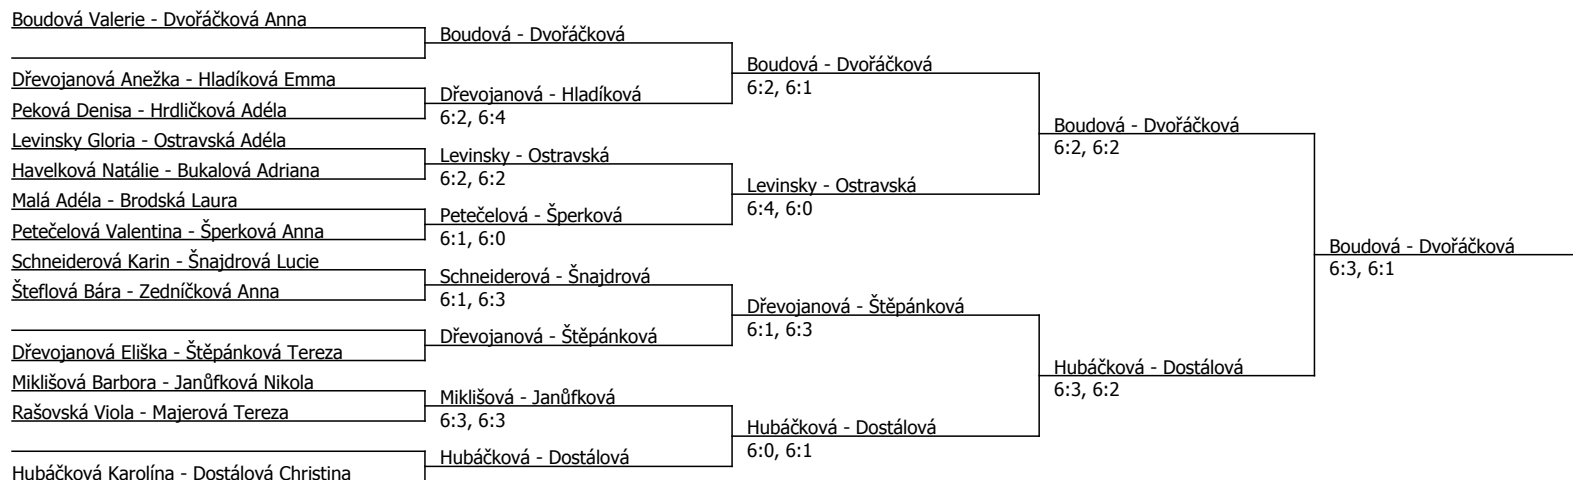

Halový oblastní přebor, jihomoravský (P - 600) - turnaj : 604940, sezóna : 2022

Kódové číslo: 604940; počet dvojic: 13	CŽ	BH
Boudová Valerie	31	25
Dostálová Christina	47	20
Dvořáčková Anna	48	20
Ostravská Adéla	57	15
Hubáčková Karolína	64	15
Štěpánková Tereza	71	15
Petečelová Valentina	99	12
Peková Denisa	104	12

Součet BH: 134; Kategorie turnaje: 8