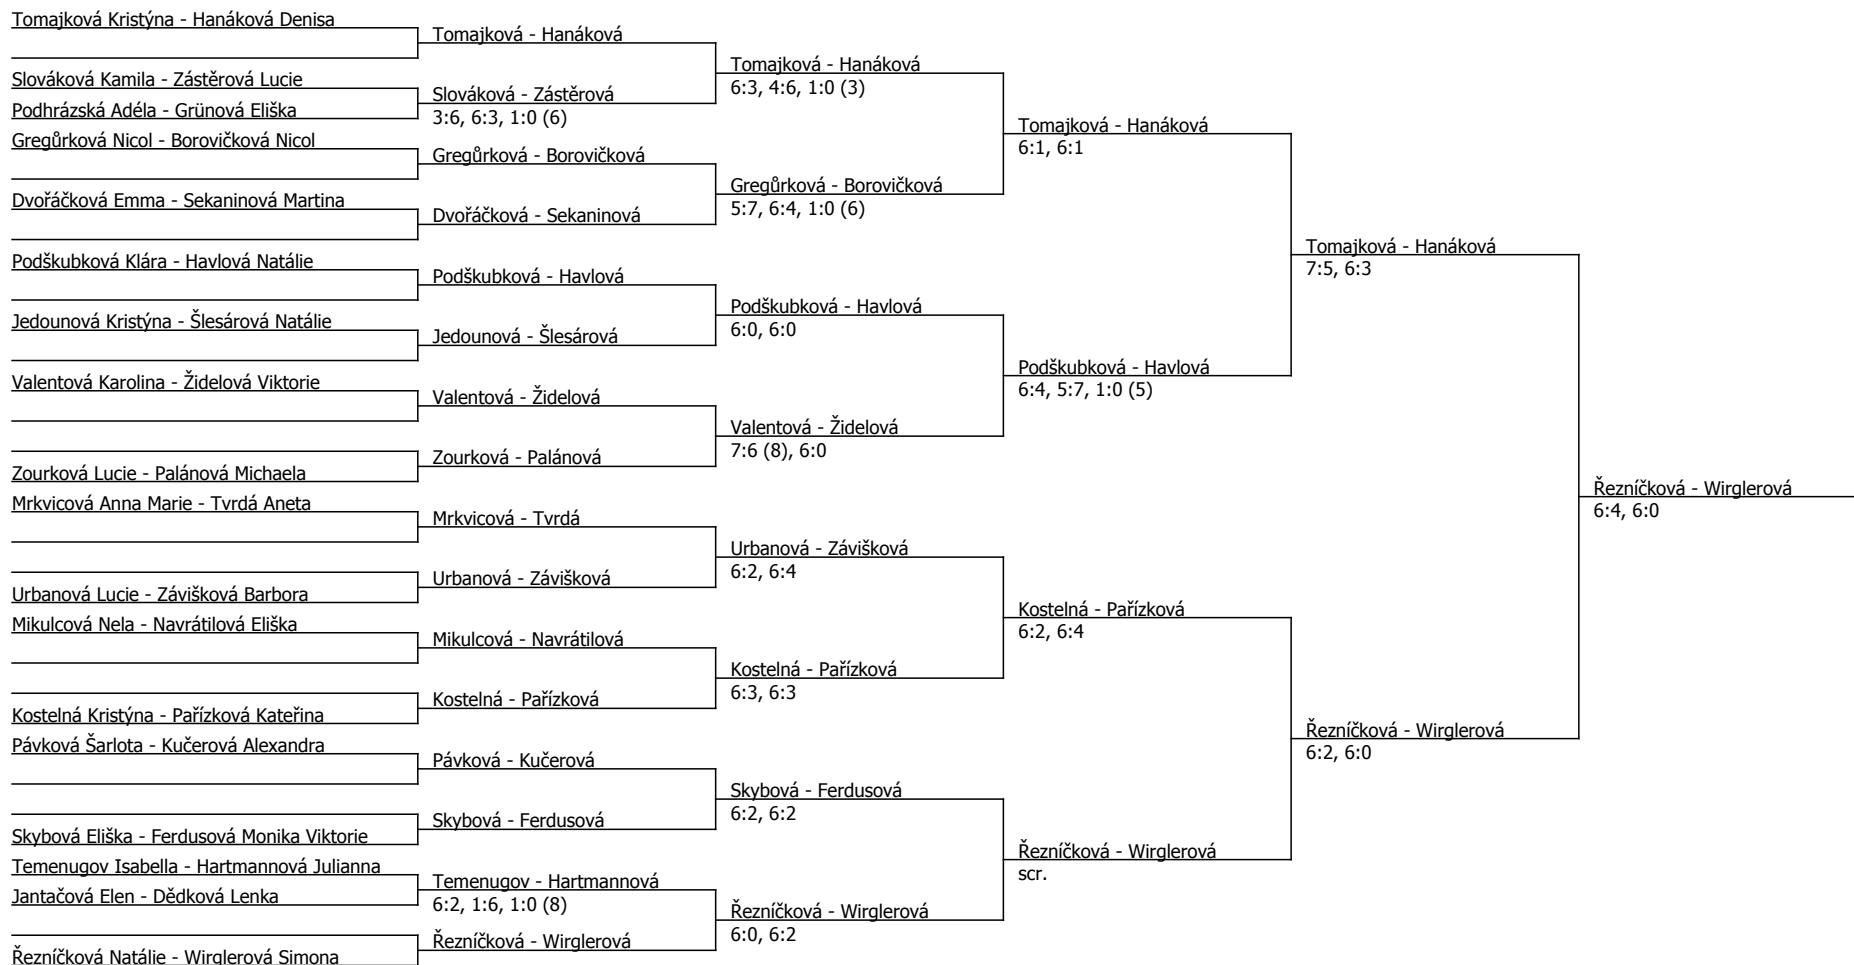

Halový oblastní přebor, jihomoravský (P - 500) - turnaj : 604940, sezóna : 2018

Kódové číslo: 604940; počet dvojic: 18	CŽ	BH
Tomajková Kristýna	34	30
Hanáková Denisa	46	25
Wirglerová Simona	49	25
Kostelná Kristýna	62	20
Řezníčková Natálie	63	20
Podškubková Klára	78	15
Havlová Natálie	79	15
Pařízková Kateřina	97	15

Součet BH: 165; Kategorie turnaje: 8