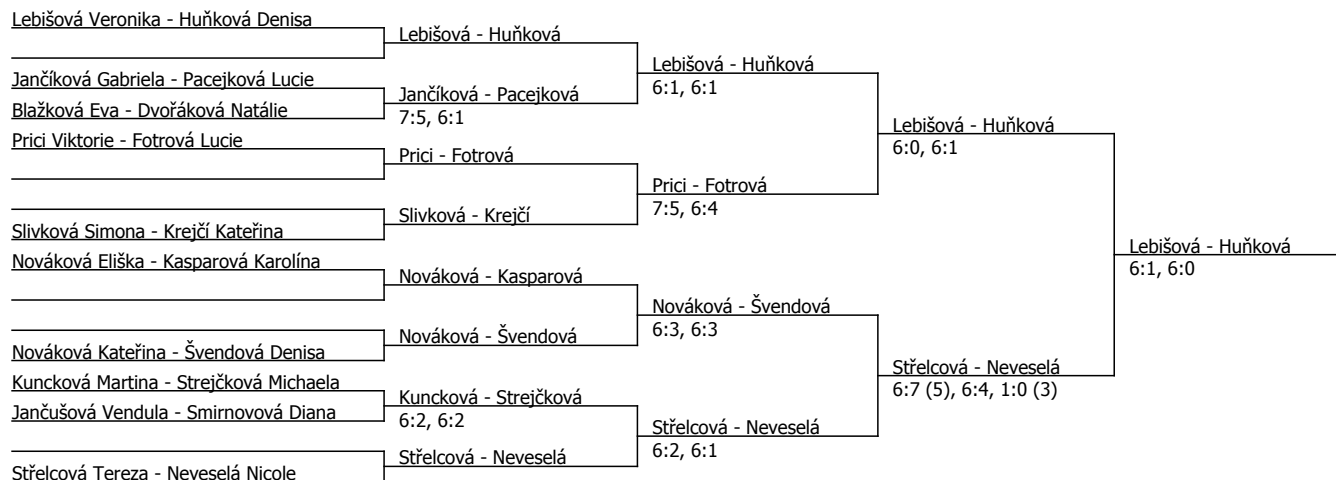

Halový oblastní přebor, jihomoravský (P - 500) - turnaj : 604940, sezóna : 2015

Kódové číslo: 604940; počet dvojic: 10	CŽ	BH
Lebišová Veronika	42	25
Huňková Denisa	59	20
Neveselá Nicole	108	15
Nováková Kateřina	130	12
Švendová Denisa	137	12
Střelcová Tereza	158	12
Nováková Eliška	160	12
Fotrová Lucie	187	9

Součet BH: 117; Kategorie turnaje: 8