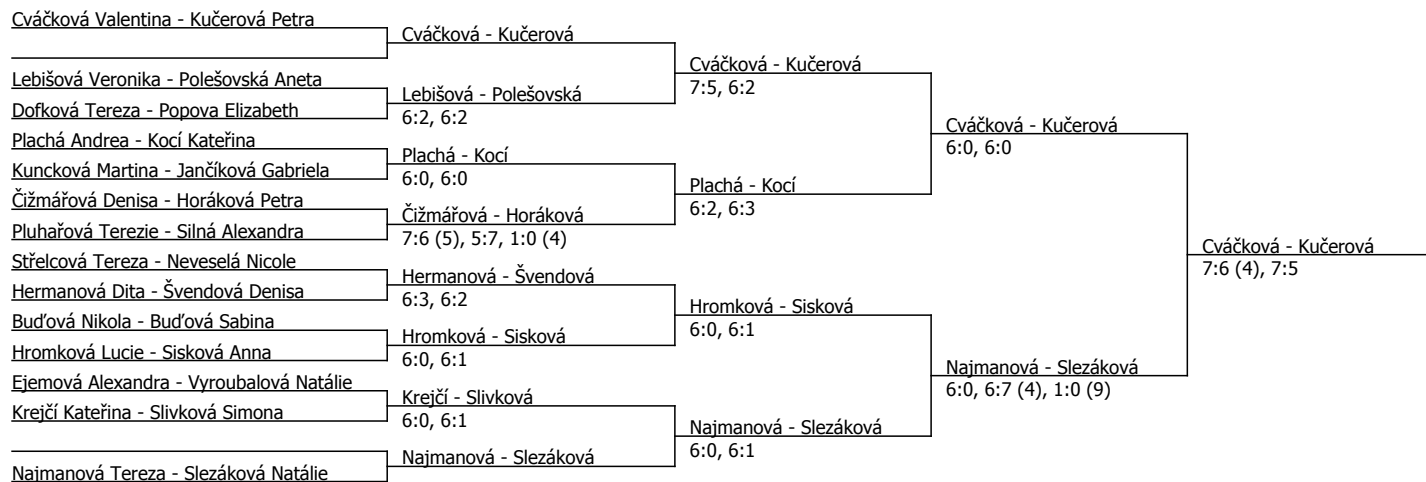

Halový oblastní přebor, jihomoravský (P - 500) - turnaj : 604940, sezóna : 2014

Rozhodčí turnaje: Vyhlídal Jiří, 776349267

Kódové číslo: 604940; počet dvojic: 14	CŽ	BH
Kučerová Petra	19	35
Cváčková Valentina	20	35
Sisková Anna	25	30
Najmanová Tereza	38	25
Slezáková Natálie	50	25
Hromková Lucie	69	20
Plachá Andrea	75	15
Čižmářová Denisa	85	15

Součet BH: 200; Kategorie turnaje: 9