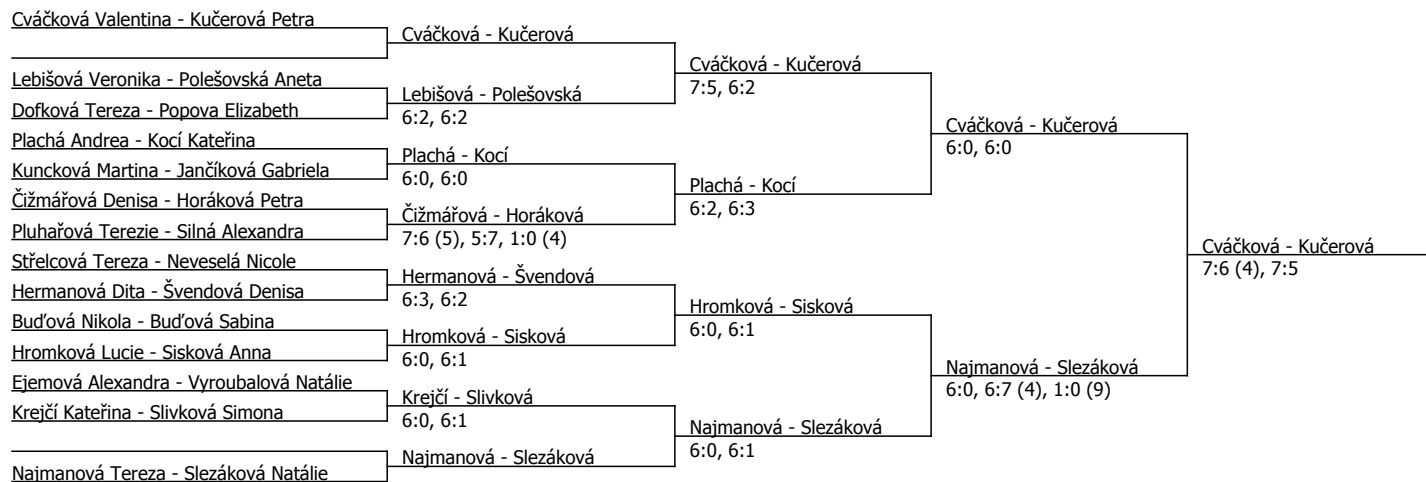

Cváčková Valentina					
Střelcová Tereza	Cváčková	6:3, 6:3			
Směřičková Barbora			Homolková	6:1, 6:0	
Homolková Nikola	Homolková	6:0, 6:0			
Bud'ová Sabina			Homolková	6:2, 6:0	
Polešovská Aneta	Polešovská	7:6 (5), 6:0			
Horáková Petra			Polešovská	6:2, 6:0	
Lebišová Veronika	Lebišová	7:5, 6:4			
Najmanová Tereza			Homolková	6:3, 6:2	
Krejčí Kateřina	Najmanová	6:0, 6:0			
Ejemová Alexandra			Najmanová	6:1, 6:0	
Hermanová Dita	Hermanová	6:0, 6:0			
Neveselá Nicole			Plachá	6:1, 6:4	
Popova Elizabeth	Neveselá	6:3, 6:0			
Slivková Simona			Plachá	6:1, 6:1	
Plachá Andrea	Plachá	6:1, 6:2			
Hromková Lucie			Homolková	6:2, 7:6 (2)	
Švendová Denisa	Hromková	6:4, 6:1			
Jančíková Gabriela			Hromková	6:0, 6:1	
Kuncková Martina	Jančíková	6:4, 6:3			
Pluhařová Terezie			Hromková	6:4, 6:2	
Kocí Kateřina	Pluhařová	6:3, 6:2			
Dofková Tereza			Slezáková	6:2, 6:2	
Slezáková Natálie	Slezáková	6:2, 6:4			
Čižmářová Denisa			Sisková	6:7 (3), 6:1, 6:0	
Hrbková Nicole Victoria	Čižmářová	6:1, 6:0			
Vyroubalová Natálie			Čižmářová	7:5, 6:1	
Holišová Alexandra	Vyroubalová	7:6 (4), scr.			
Hozová Gabriela			Sisková	7:6 (3), 6:0	
Silná Alexandra	Silná	6:0, 6:1			
Bud'ová Nikola			Sisková	6:1, 6:2	
Sisková Anna	Sisková	6:1, 6:1			