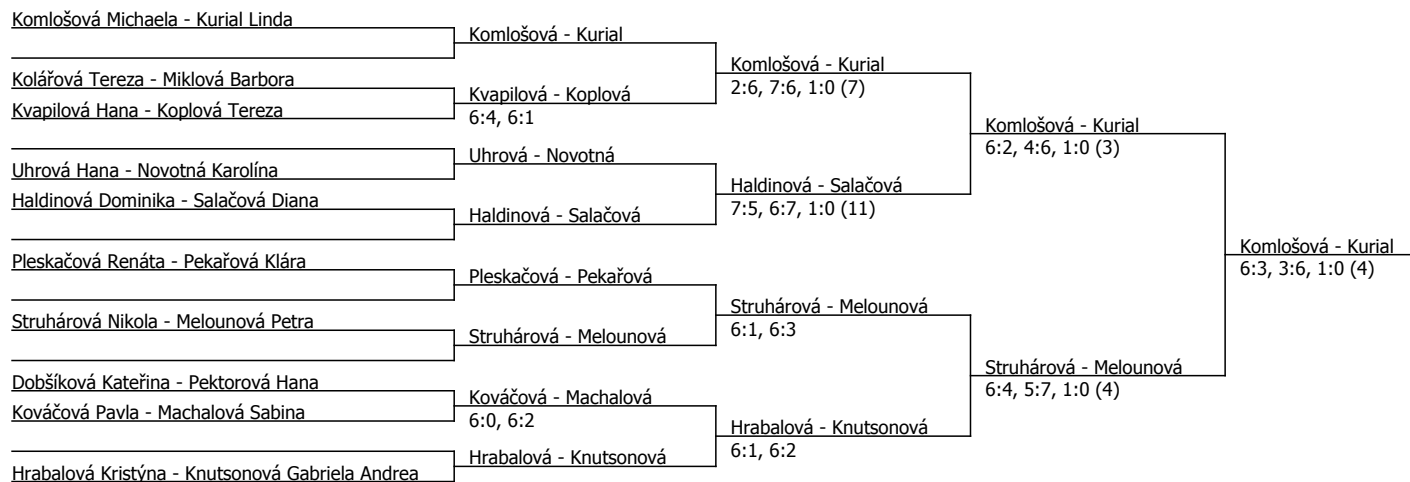

Halový oblastní přebor, jihomoravský (P - 500) - turnaj : 604940, sezóna : 2010

Rozhodčí turnaje: Lubomír Havlíček
Poznámka zpracovatele: bez připomínek

Kódové číslo: 604940; počet dvojic: 10	CŽ	BH
Hrabalová Kristýna	25	35
Kurial Linda	31	30
Melounová Petra	42	25
Komlošová Michaela	45	25
Struhárová Nikola	54	20
Knutsonová Gabriela Andrea	55	20
Salačová Diana	79	15
Novotná Karolína	83	15

Součet BH: 185; Kategorie turnaje: 8