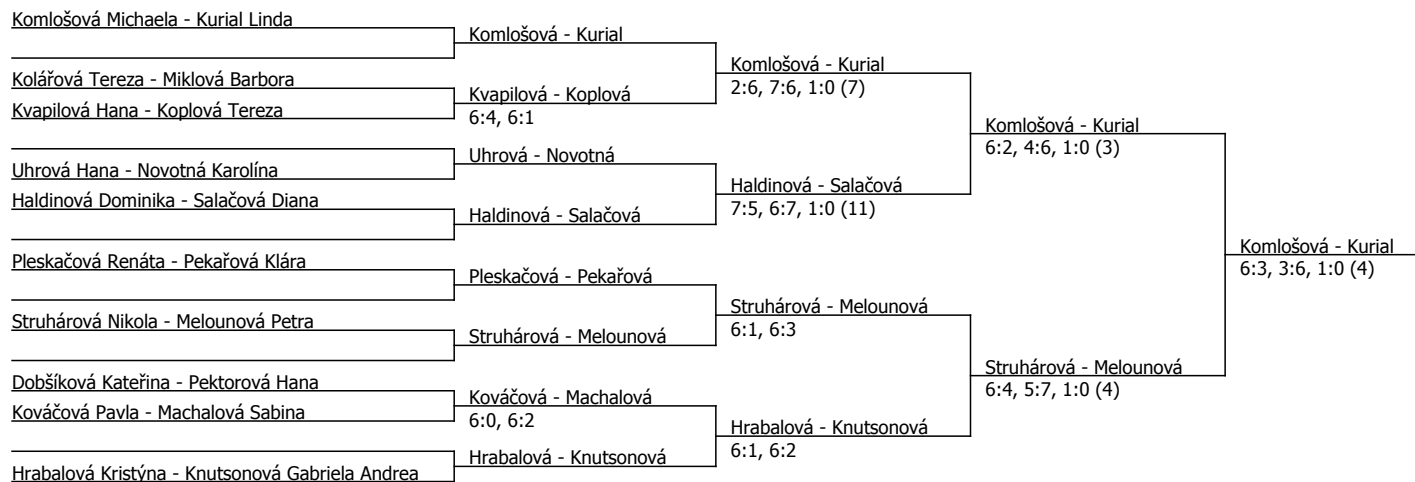

Halový oblastní přebor, jihomoravský (P - 500) - turnaj : 604940, sezóna : 2010

Rozhodčí turnaje: Lubomír Havlíček
Poznámka zpracovatele: bez připomínek

Kódové číslo: 604940; počet dvojic: 10	CŽ	BH
Hrabalová Kristýna	25	35
Kurial Linda	31	30
Melounová Petra	42	25
Komlošová Michaela	45	25
Struhárová Nikola	54	20
Knutsonová Gabriela Andrea	55	20
Salačová Diana	79	15
Novotná Karolína	83	15

Součet BH: 185; Kategorie turnaje: 8