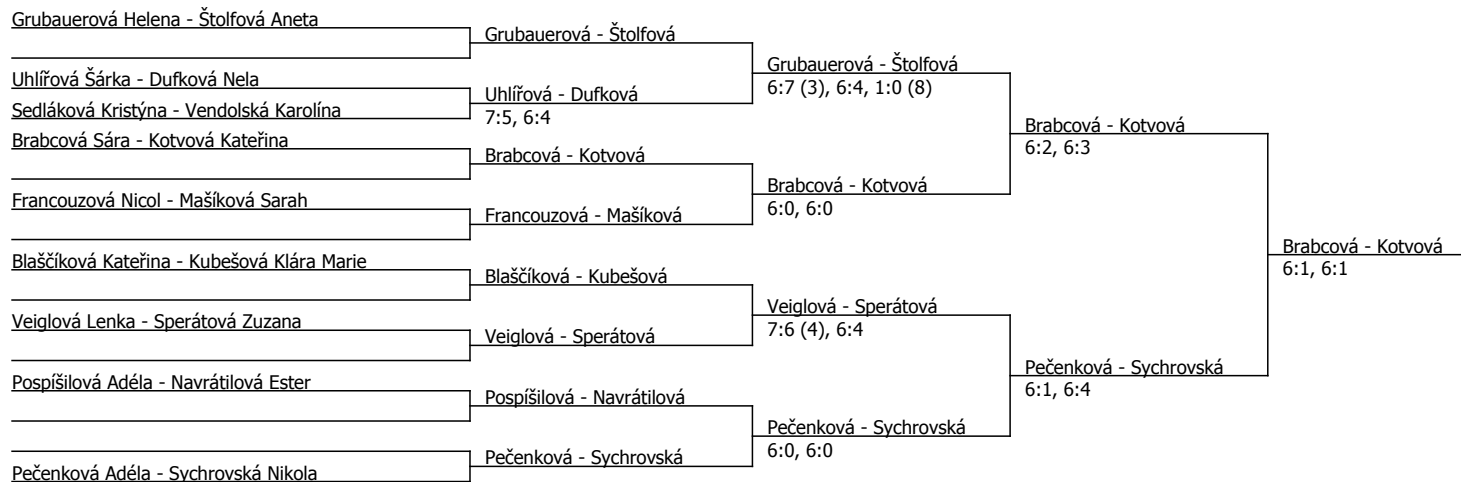

Halový meziokresní přebor Pardubického kraje, Spartak Polička (P - 400) - turnaj : 604937, sezóna : 2017

Kódové číslo: 604937; počet dvojic: 9

	CŽ	BH
Pečenková Adéla	161	12
Brabcová Sára	171	12
Sperátová Zuzana	178	9
Grubauerová Helena	191	9
Štolfová Aneta	210	9
Sychrovská Nikola	281	6
Kotvová Kateřina	304	6
Blaščíková Kateřina	315	6

Součet BH: 69; Kategorie turnaje: 4