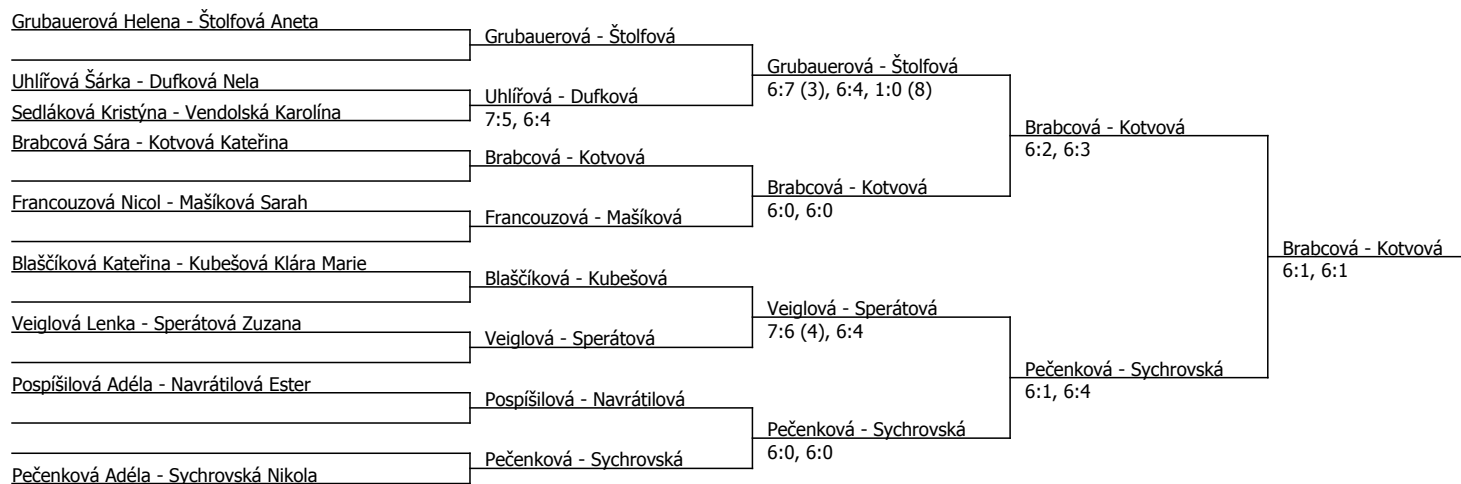

Halový meziokresní přebor Pardubického kraje, Spartak Polička (P - 400) - turnaj : 604937, sezóna : 2017

Kódové číslo: 604937; počet dvojic: 9

	CŽ	BH
Pečenková Adéla	161	12
Brabcová Sára	171	12
Sperátová Zuzana	178	9
Grubauerová Helena	191	9
Štolfová Aneta	210	9
Sychrovská Nikola	281	6
Kotvová Kateřina	304	6
Blaščíková Kateřina	315	6

Součet BH: 69; Kategorie turnaje: 4