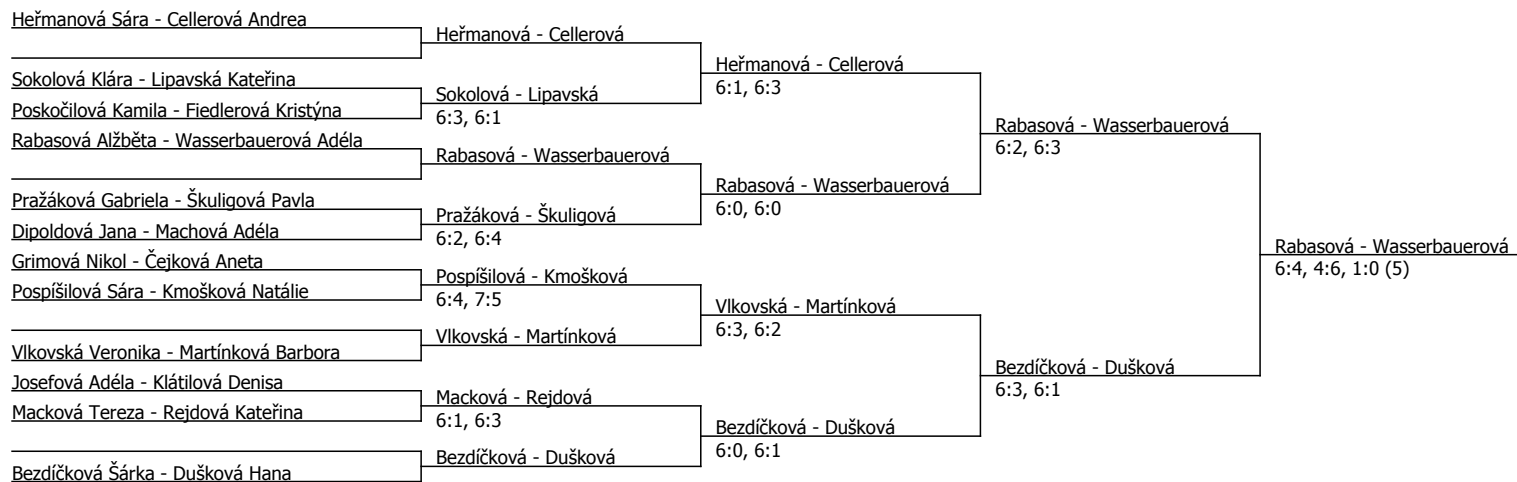

Halový oblastní přebor, východočeský (P - 250) - turnaj : 604920, sezóna : 2011

Poznámka zpracovatele: Čtyřhry nebudou nasazeny dříve než ve 13:30. Pro bližší informace volejte rozhodčího turnaje

Kódové číslo: 604920; počet dvojic: 12	CŽ	BH
Bezdíčková Šárka	40	25
Cellerová Andrea	54	20
Wasserbauerová Adéla	109	12
Heřmanová Sára	114	12
Rabasová Alžběta	115	12
Martínková Barbora	121	12
Vlkovská Veronika	126	12
Lipavská Kateřina	145	12

Součet BH: 117; Kategorie turnaje: 8