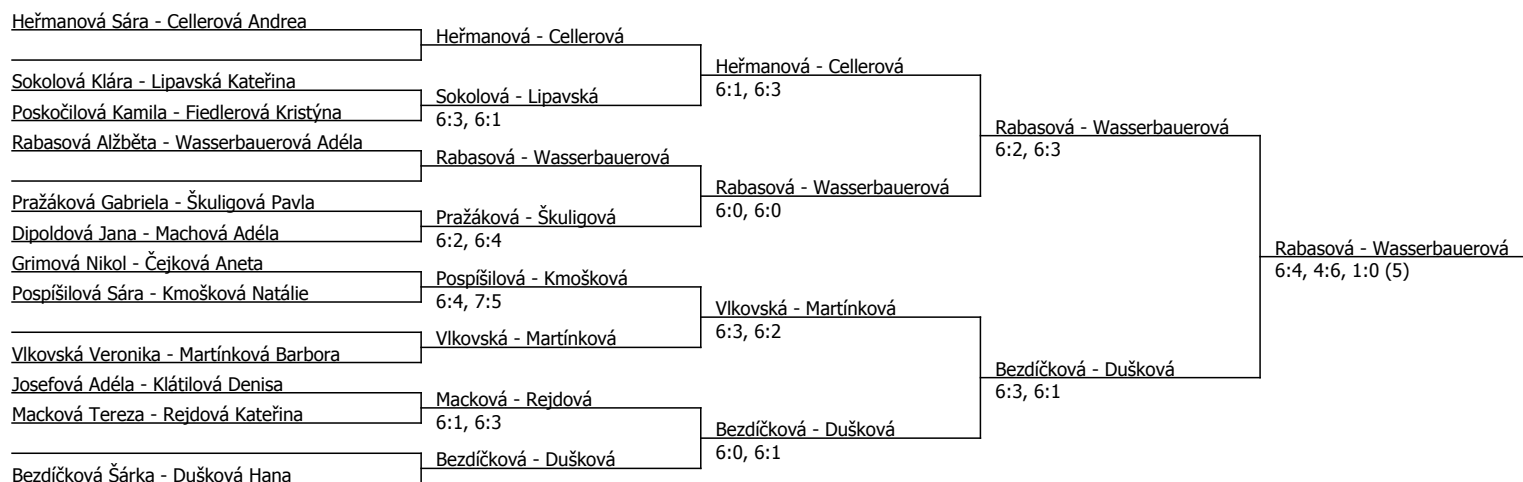

Halový oblastní přebor, východočeský (P - 250) - turnaj : 604920, sezóna : 2011

Poznámka zpracovatele: Čtyřhry nebudou nasazeny dříve než ve 13:30. Pro bližší informace volejte rozhodčího turnaje

Kódové číslo: 604920; počet dvojic: 12	CŽ	BH
Bezdíčková Šárka	40	25
Cellerová Andrea	54	20
Wasserbauerová Adéla	109	12
Heřmanová Sára	114	12
Rabasová Alžběta	115	12
Martínková Barbora	121	12
Vlkovská Veronika	126	12
Lipavská Kateřina	145	12

Součet BH: 117; Kategorie turnaje: 8