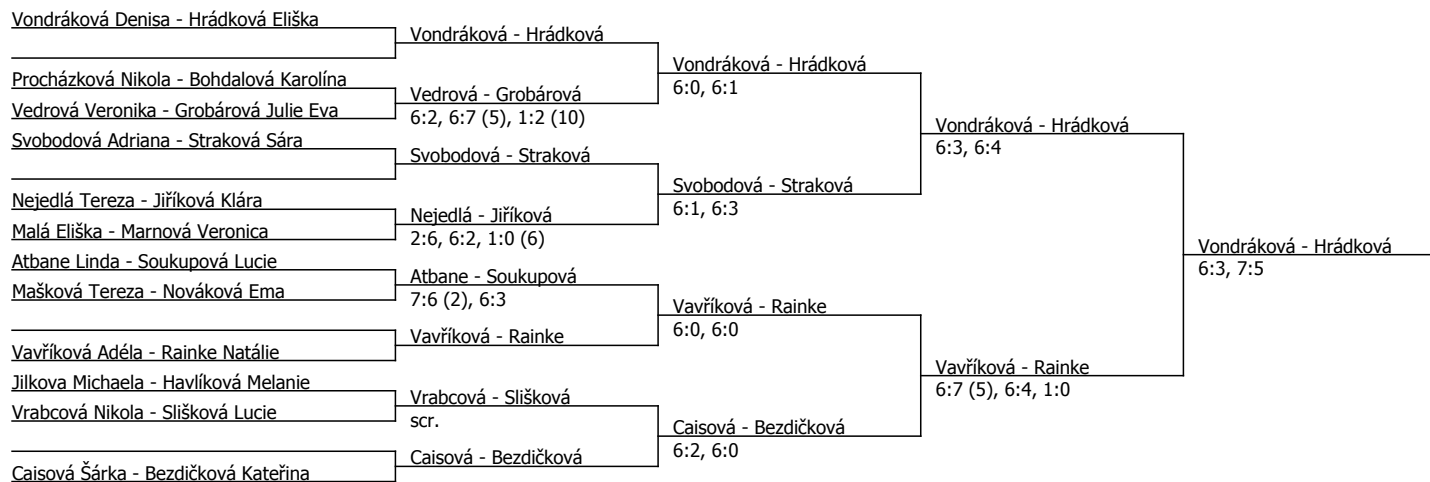

Halový oblastní přebor, jihočeský (P - 300) - turnaj : 604860, sezóna : 2018

Rozhodčí turnaje: Ing. Polesný L.

Kódové číslo: 604860; počet dvojic: 12	CŽ	BH
Vondráková Denisa	29	30
Bezdičková Kateřina	52	20
Caisová Šárka	72	20
Rainke Natálie	91	15
Hrádková Eliška	94	15
Svobodová Adriana	109	12
Vavříková Adéla	110	12
Jiříková Klára	203	9

Součet BH: 133; Kategorie turnaje: 8