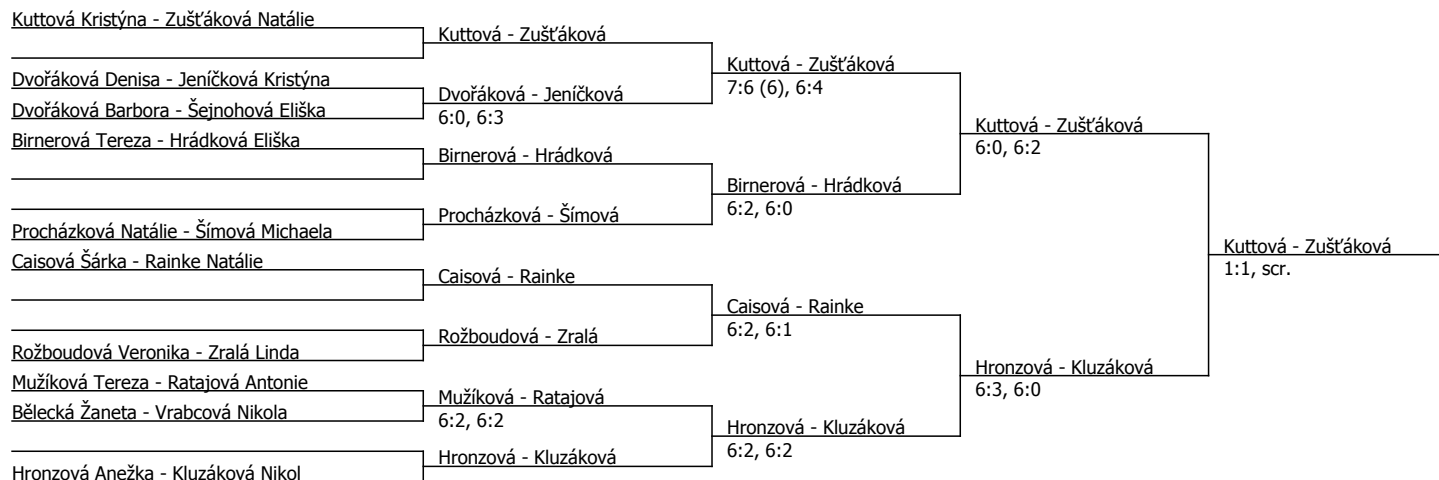

Halový oblastní přebor, jihočeský (P - 300) - turnaj : 604860, sezóna : 2016

Rozhodčí turnaje: Věra Zasadilová

Kódové číslo: 604860; počet dvojic: 10	CŽ	BH
Zušťáková Natálie	62	20
Hronzová Anežka	110	15
Kluzáková Nikol	144	12
Kuttová Kristýna	166	9
Rožboudová Veronika	206	9
Zralá Linda	326	6
Dvořáková Denisa	401	4
Birnerová Tereza	458	4

Součet BH: 79; Kategorie turnaje: 8