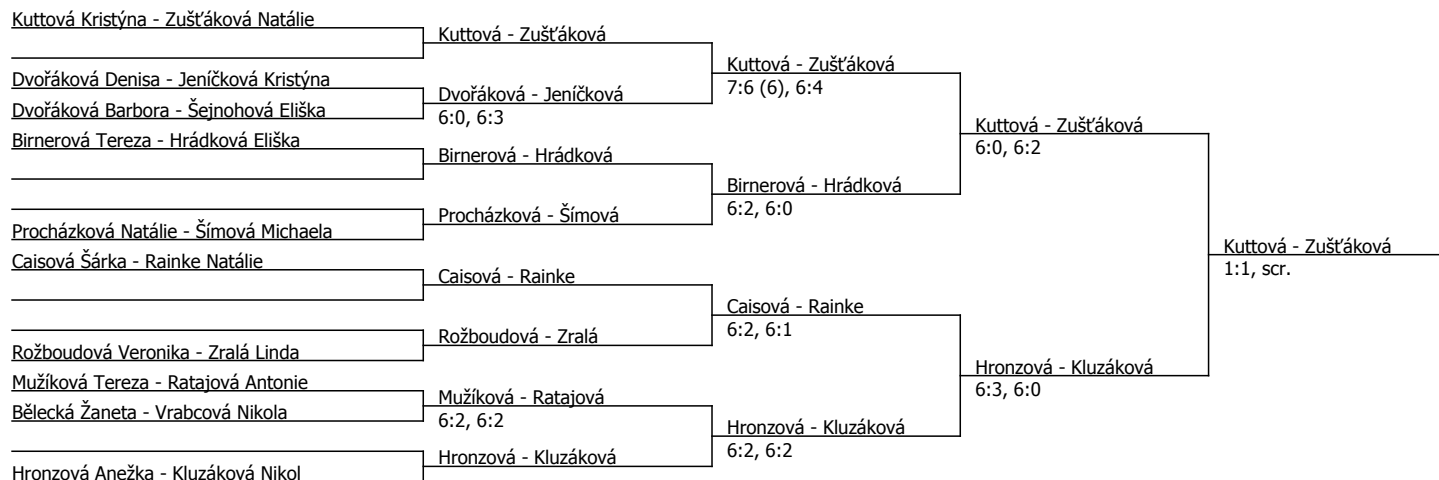

Rozhodčí turnaje: Věra Zasadilová

Kódové číslo: 602860; počet účastníků: 24	CŽ	BH
Neradová Kamila	41	25
Zušťáková Natálie	62	20
Hronzová Anežka	110	15
Kluzáková Nikol	144	12
Kuttová Kristýna	166	9
Rožboudová Veronika	206	9
Zralá Linda	326	6
Dvořáková Denisa	401	4

Součet BH: 100; Kategorie turnaje: 8

Halový oblastní přebor, jihočeský (P - 300) - turnaj : 604860, sezóna : 2016

Rozhodčí turnaje: Věra Zasadilová

Kódové číslo: 604860; počet dvojic: 10	CŽ	BH
Zušťáková Natálie	62	20
Hronzová Anežka	110	15
Kluzáková Nikol	144	12
Kuttová Kristýna	166	9
Rožboudová Veronika	206	9
Zralá Linda	326	6
Dvořáková Denisa	401	4
Birnerová Tereza	458	4