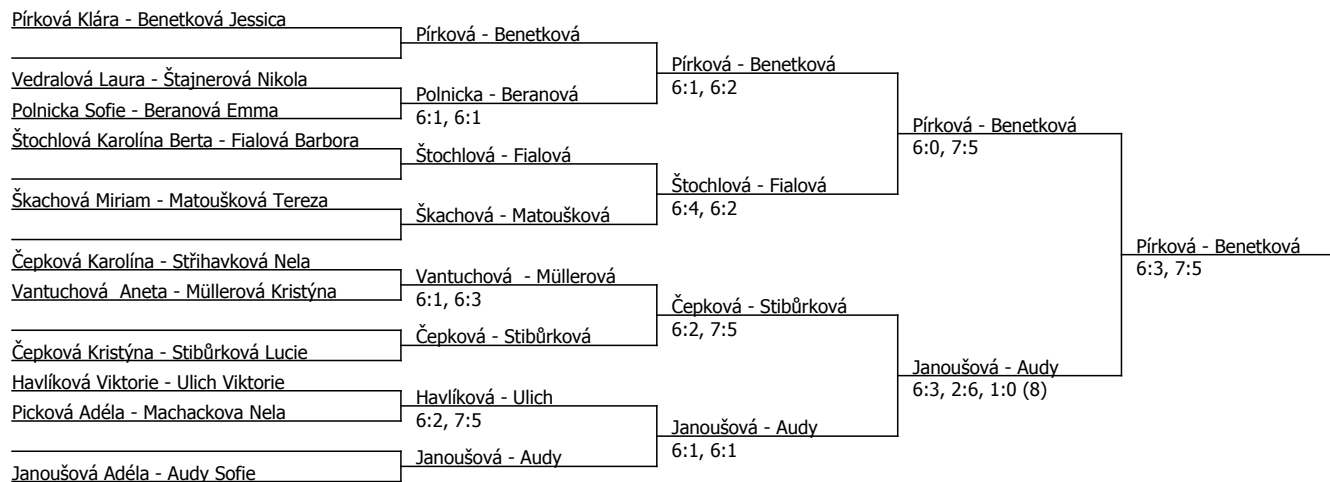

Kódové číslo: 602830; počet účastníků: 30	CŽ	BH
Pírková Klára	60	25
Benetková Jessica	80	20
Štochlová Karolína Berta	92	15
Havlíková Viktorie	94	15
BIDZILIA Barbora	98	15
Audy Sofie	101	15
Stibůrková Lucie	125	12
Vantuchová Aneta	147	12

Poznámka zpracovatele: Pondělí 6.2. 9:00- semifinále dvouher, následuje finále dvouher

Součet BH: 129; Kategorie turnaje: 8

Oblastní přebor, středočeský (P - 500) - turnaj : 604830, sezóna : 2023

Kódové číslo: 604830; počet dvojic: 11	CŽ	BH
Pírková Klára	60	25
Benetková Jessica	80	20
Štochlová Karolína Berta	92	15
Havlíková Viktorie	94	15
Audy Sofie	101	15
Stibůrková Lucie	125	12
Vantuchová Aneta	147	12
Janoušová Adéla	150	12

Součet BH: 126; Kategorie turnaje: 8