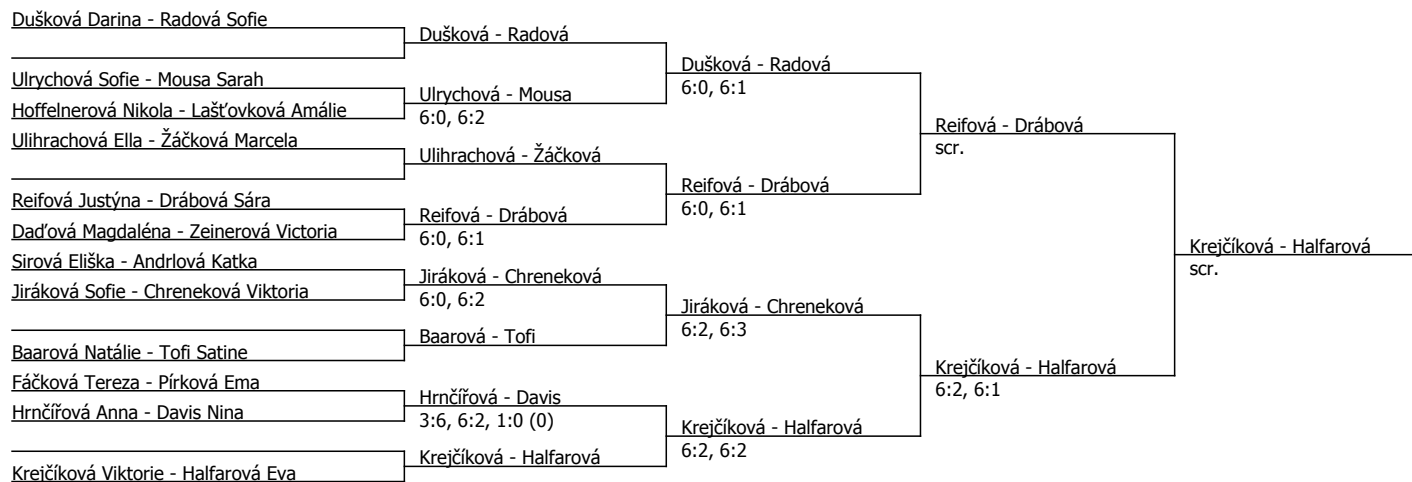

Halový oblastní přebor, Praha (P - 800) - turnaj : 604800, sezóna : 2024

Kódové číslo: 604800; počet dvojic: 12	CŽ	BH
Radová Sofie	38	30
Dušková Darina	51	25
Krejčíková Viktorie	55	20
Halfarová Eva	102	15
Drábová Sára	106	12
Žáčková Marcela	119	12
Tofi Satine	129	12
Baarová Natálie	184	9

Součet BH: 135; Kategorie turnaje: 8