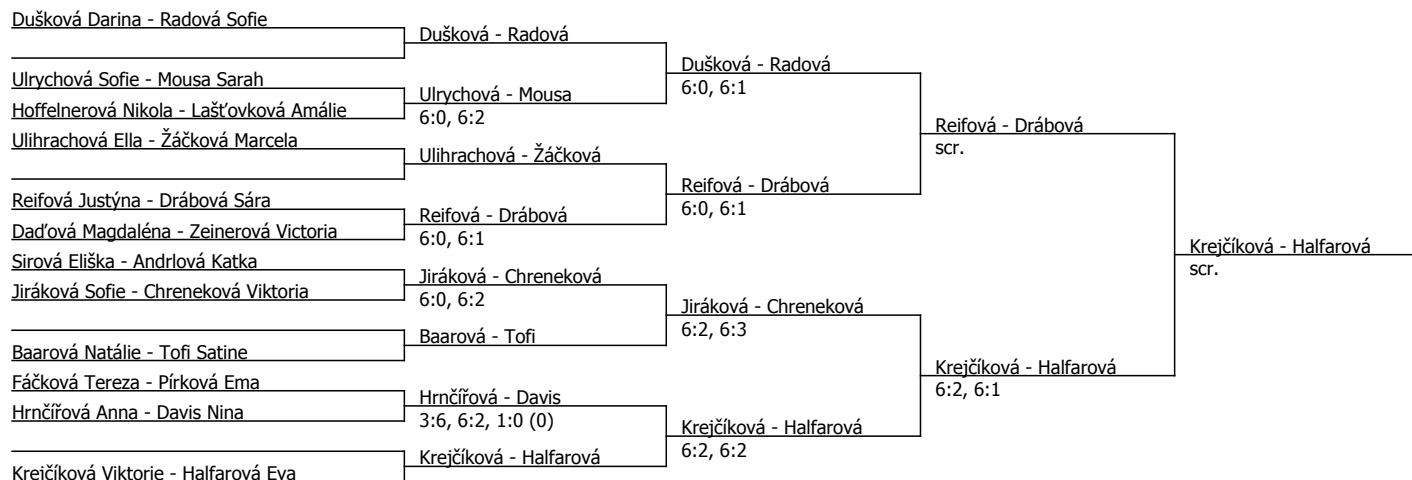

Halový oblastní přebor, Praha (P - 800) - turnaj : 604800, sezóna : 2024

Kódové číslo: 604800; počet dvojic: 12	CŽ	BH
Radová Sofie	38	30
Dušková Darina	51	25
Krejčíková Viktorie	55	20
Halfarová Eva	102	15
Drábová Sára	106	12
Žáčková Marcela	119	12
Tofi Satine	129	12
Baarová Natálie	184	9

Součet BH: 135; Kategorie turnaje: 8