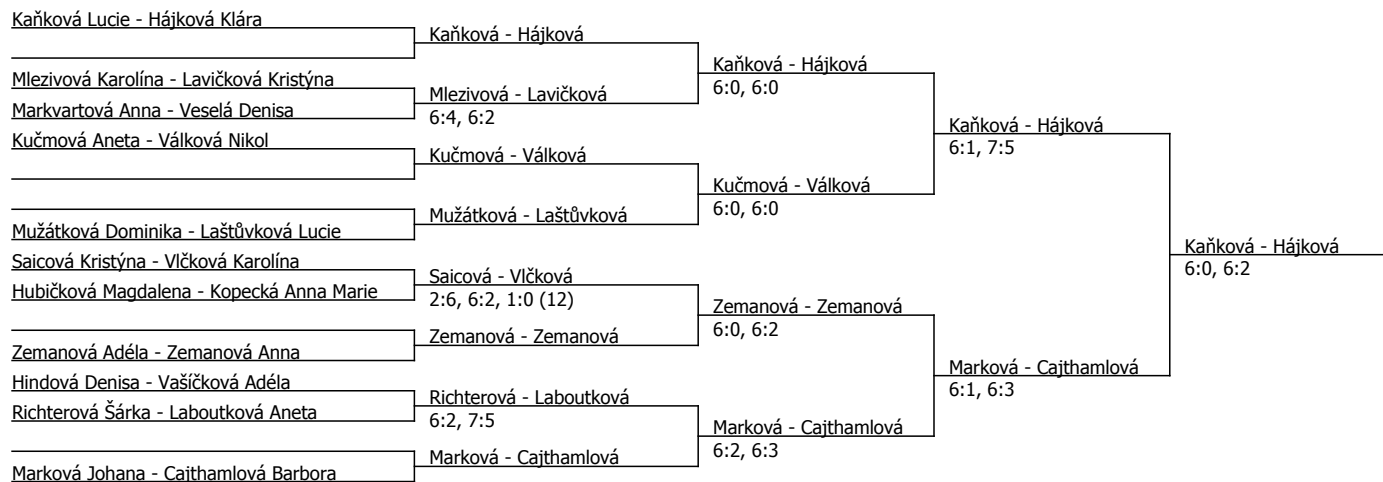

Halový oblastní přebor, Praha (P - 400) - turnaj : 604800, sezóna : 2013

Rozhodčí turnaje: Jiří Krejčí, Jan Putík, Blanka Budská

Kódové číslo: 604800; počet dvojic: 11	CŽ	BH
Kaňková Lucie	25	35
Marková Johana	27	35
Hájková Klára	28	30
Válková Nikol	35	30
Cajthamlová Barbora	46	25
Kučmová Aneta	54	20
Zemanová Anna	81	15
Richterová Šárka	81	15

Součet BH: 205; Kategorie turnaje: 9