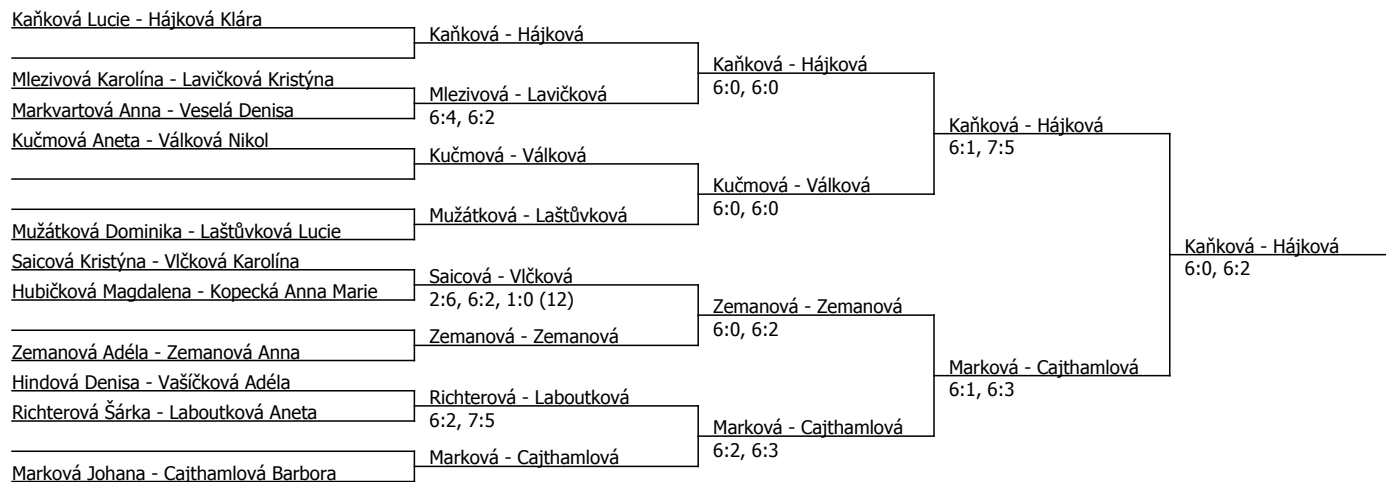

Halový oblastní přebor, Praha (P - 400) - turnaj : 604800, sezóna : 2013

Rozhodčí turnaje: Jiří Krejčí, Jan Putík, Blanka Budská

Kódové číslo: 604800; počet dvojic: 11	CŽ	BH
Kaňková Lucie	25	35
Marková Johana	27	35
Hájková Klára	28	30
Válková Nikol	35	30
Cajthamlová Barbora	46	25
Kučmová Aneta	54	20
Richterová Šárka	81	15
Zemanová Anna	81	15

Součet BH: 205; Kategorie turnaje: 9