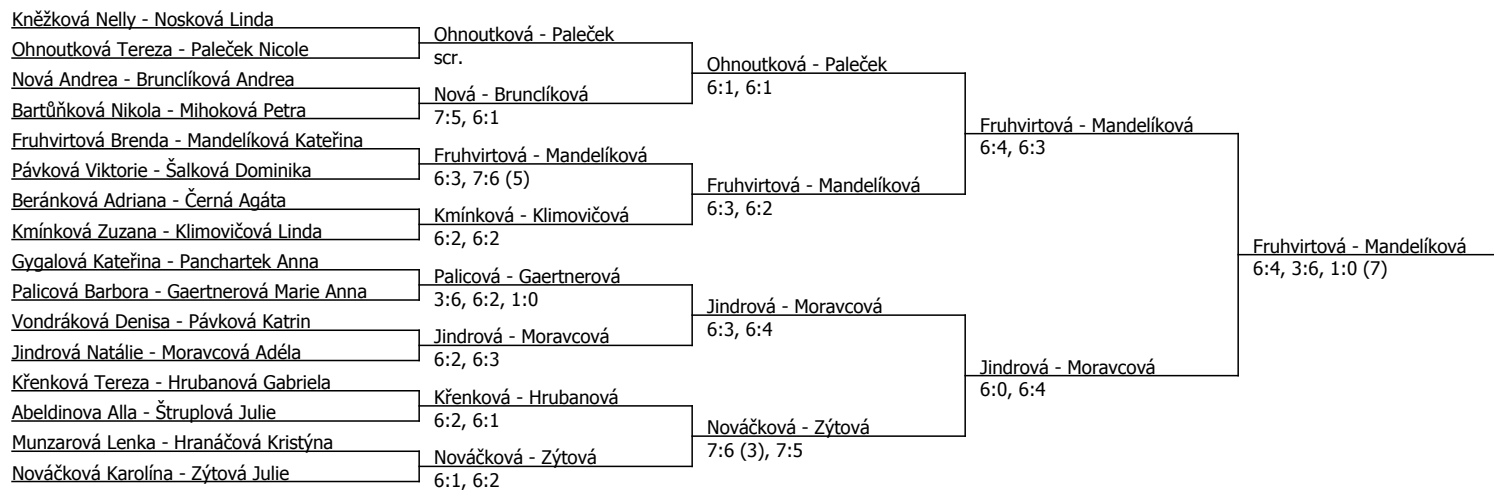

Halové Mistrovství ČR, ČTS (H) - turnaj : 604700, sezóna : 2017

Rozhodčí turnaje: Jan Havel

Kódové číslo: 604700; počet dvojic: 16	CŽ	BH
Mandelíková Kateřina	7	60
Černá Agáta	10	60
Kněžková Nelly	11	60
Nováčková Karolína	17	45
Paleček Nicole	22	35
Nosková Linda	24	35
Moravcová Adéla	28	35
Jindrová Natálie	36	35

Součet BH: 365; Kategorie turnaje: 15