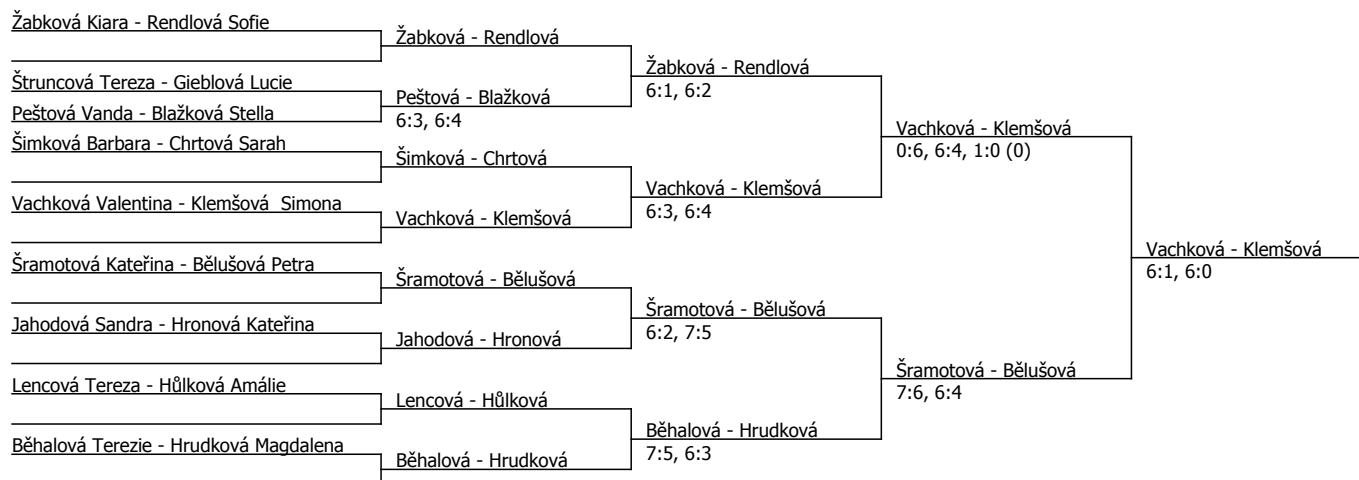

Kódové číslo: 602167; počet účastníků: 21	CŽ	BH
Běhalová Terezie	252	9
Žabková Kiara	262	9
Gieblová Lucie	265	6
Šramotová Kateřina	267	6
Peštová Vanda	314	6
Vachková Valentina	376	6
Klemšová Simona	404	4
Rendlová Sofie	429	4

Rozhodčí turnaje: Patrik Matouš - 730696820
Poznámka zpracovatele: 9:00 čtvrtfinále

Součet BH: 50; Kategorie turnaje: 4

Wilson Tempo Cup, Tempo Praha (C - 400) - turnaj : 604167, sezóna : 2019

Kódové číslo: 604167; počet dvojic: 9	CŽ	BH
Běhalová Terezie	252	9
Žabková Kiara	262	9
Gieblová Lucie	265	6
Sramotová Kateřina	267	6
Peřtová Vanda	314	6
Vachková Valentina	376	6
Klemšová Simona	404	4
Rendlová Sofie	429	4

Součet BH: 50; Kategorie turnaje: 4