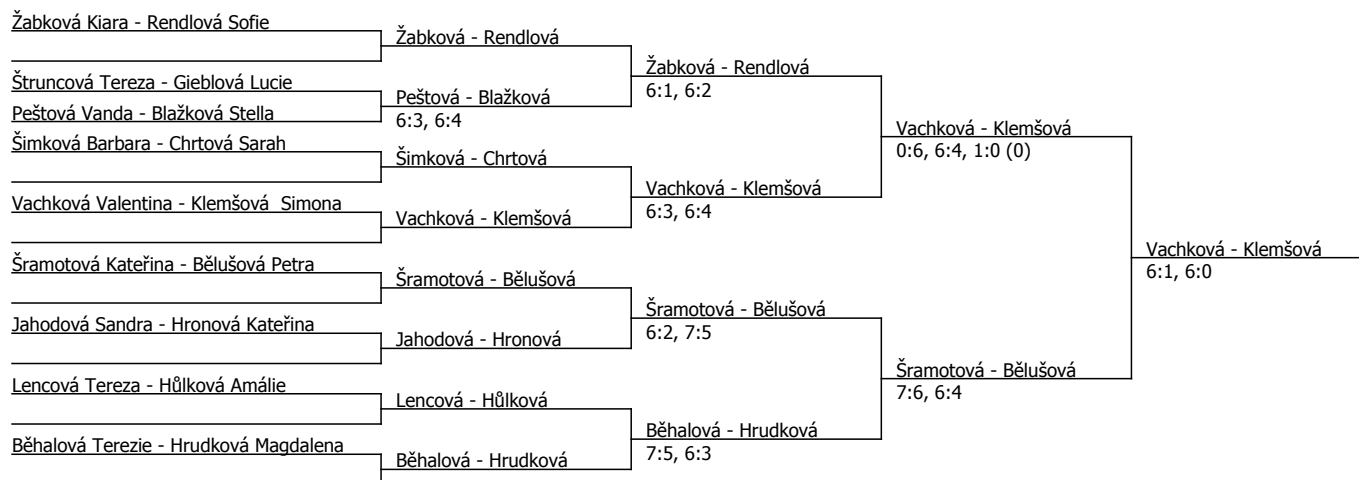

Kódové číslo: 602167; počet účastníků: 21	CŽ	BH
Běhalová Terezie	252	9
Źabková Kiara	262	9
Gieblová Lucie	265	6
Šramotová Kateřina	267	6
Peřtová Vanda	314	6
Vachková Valentina	376	6
Klemřová Simona	404	4
Rendlová Sofie	429	4

Rozhodčí turnaje: Patrik Matouř - 730696820  
 Poznámka zpracovatele: 9:00 čtvrtfinále

Součet BH: 50; Kategorie turnaje: 4

Wilson Tempo Cup, Tempo Praha (C - 400) - turnaj : 604167, sezóna : 2019

Kódové číslo: 604167; počet dvojic: 9	CŽ	BH
Běhalová Terezie	252	9
Žabková Kiara	262	9
Gieblová Lucie	265	6
Sramotová Kateřina	267	6
Peštová Vanda	314	6
Vachková Valentina	376	6
Klemšová Simona	404	4
Rendlová Sofie	429	4

Součet BH: 50; Kategorie turnaje: 4