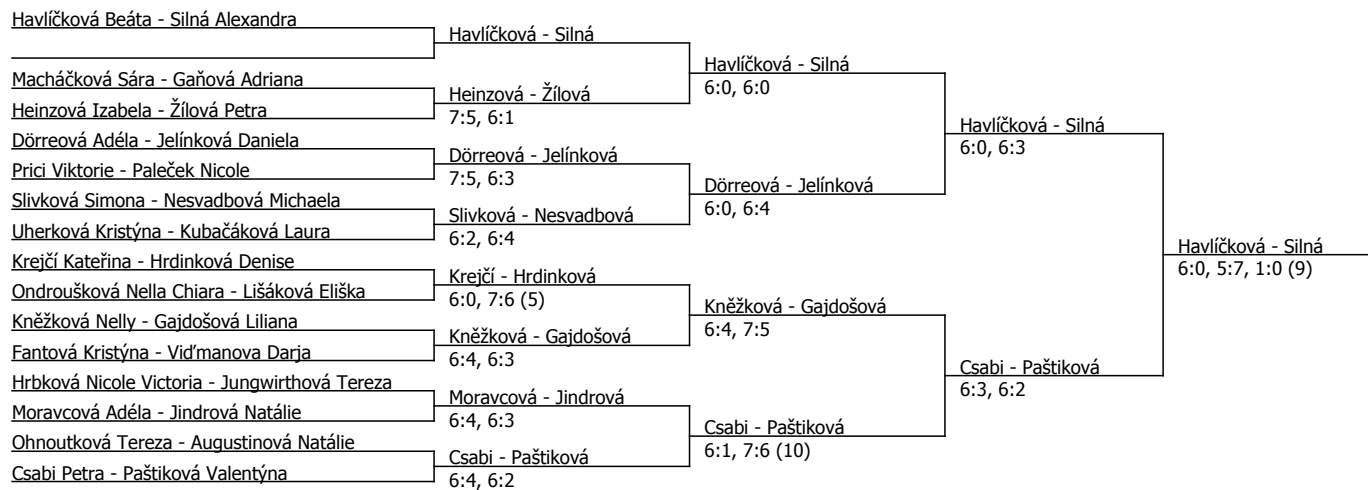

PRINCE WINTER TENIS TEEN ELITE, TK TENNISPOINT FM (A - 700) - turnaj : 604161, sezóna : 2016

Rozhodčí turnaje: ING. JIŘÍ VYKOUKAL

Kódové číslo: 604161; počet dvojic: 15	CŽ	BH
Silná Alexandra	15	45
Havlíčková Beáta	18	35
Dörreová Adéla	26	35
Fantová Kristýna	31	30
Csabi Petra	35	30
Uherková Kristýna	37	30
Krejčí Kateřina	47	25
Jungwirthová Tereza	49	25

Součet BH: 255; Kategorie turnaje: 12