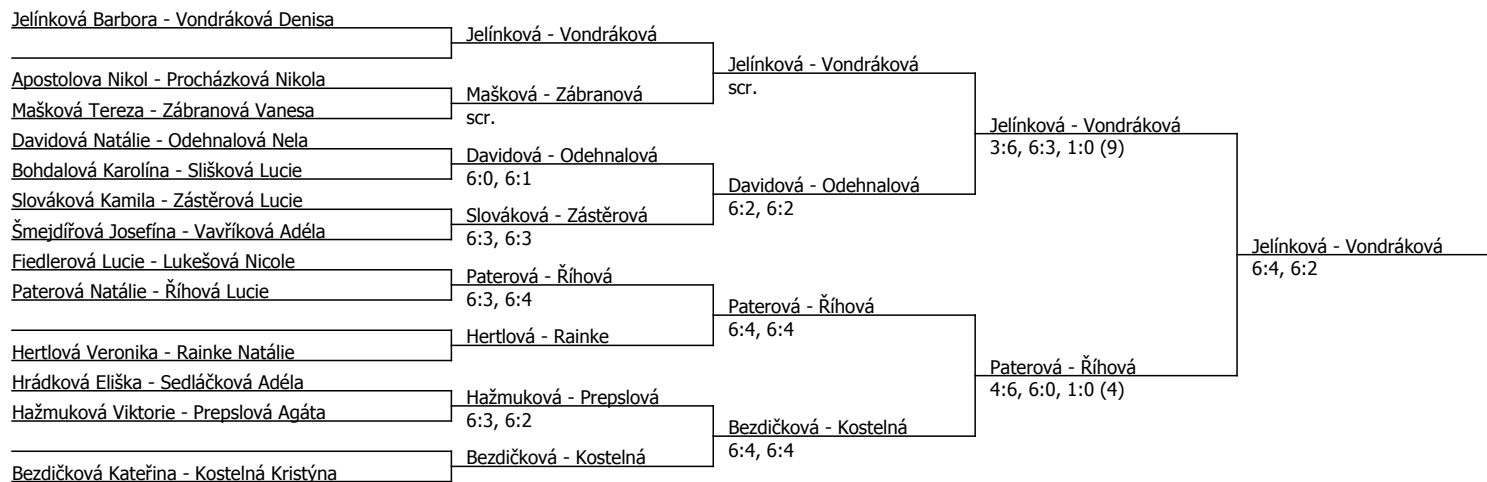

Součet BH: 175; Kategorie turnaje: 8

Rozhodčí turnaje: Věra Zasadilová  
Poznámka zpracovatele:

KÁMEN A PÍSEK & EWAC KRUMLOVSKÝ POHÁR, LTC Český Krumlov (B - 500) - turnaj : 604150, sezóna : 2018

Rozhodčí turnaje: Věra Zasadilová  
Poznámka zpracovatele: