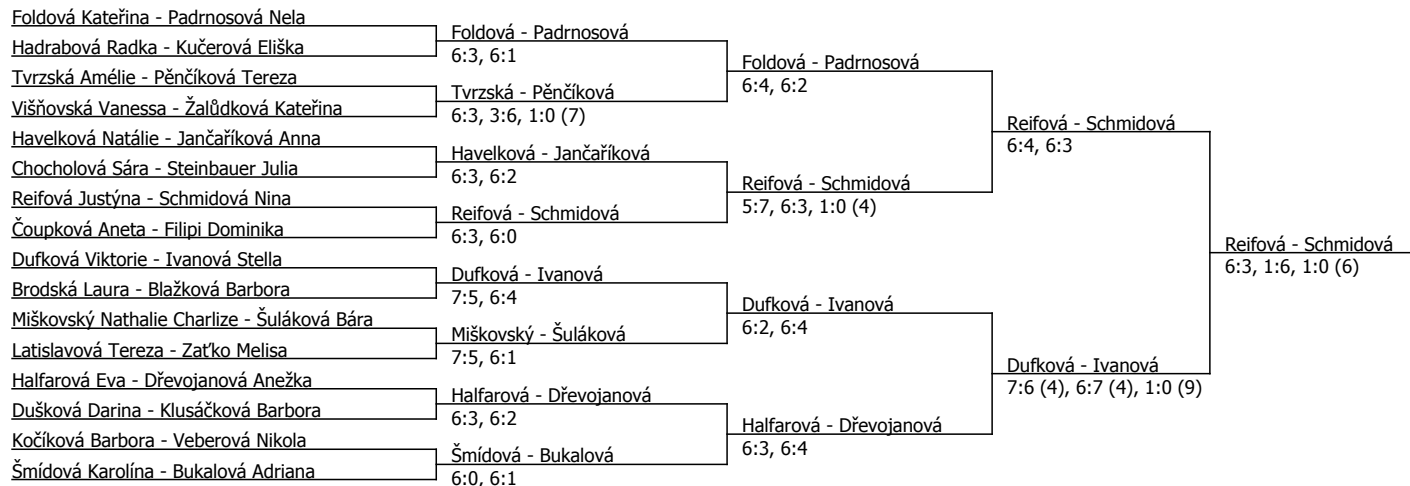

A3, TC BORS CLUB (A - 1000) - turnaj : 604143, sezóna : 2024

Kódové číslo: 604143; počet dvojic: 16	CŽ	BH
Šmídová Karolína	26	35
Havelková Natálie	30	35
Foldová Kateřina	31	35
Padrnosová Nela	35	30
Višňovská Vanessa	40	30
Bukalová Adriana	43	25
Dušková Darina	51	25
Dřevojanová Anežka	53	20

Součet BH: 235; Kategorie turnaje: 12