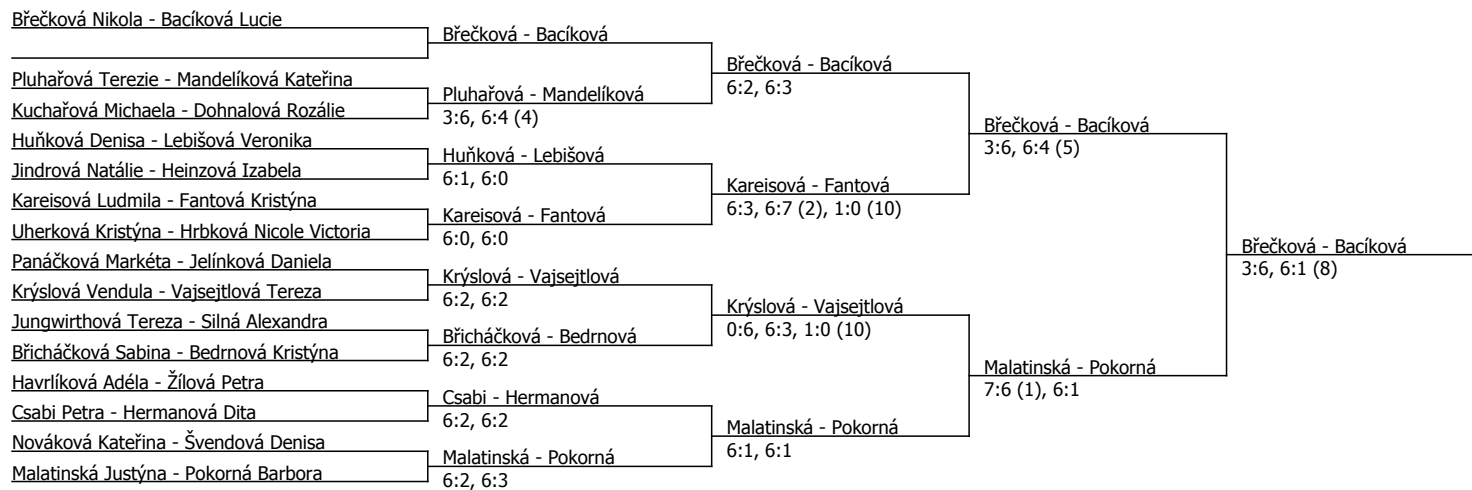

SK Véska (A - 700) - turnaj : 604143, sezóna : 2015

Rozhodčí turnaje: Pavel Perůtka & Ondřej Perůtka

Kódové číslo: 604143; počet dvojic: 15	CŽ	BH
Bacíková Lucie	25	35
Břečková Nikola	29	35
Břicháčková Sabina	30	30
Pokorná Barbora	36	30
Malatinská Justýna	37	30
Lebišová Veronika	42	25
Bedrnová Kristýna	43	25
Kučařová Michaela	58	20

Součet BH: 230; Kategorie turnaje: 12