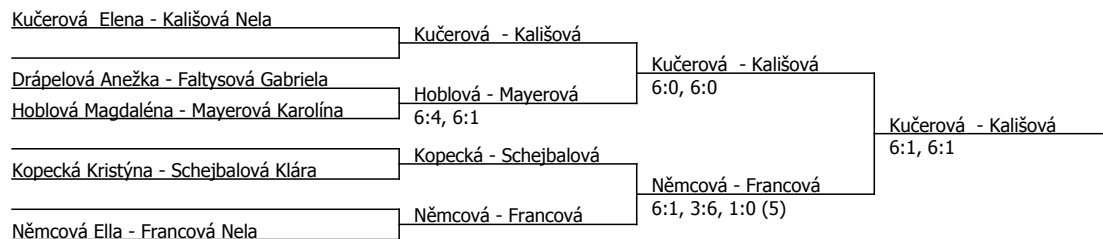

STRATOS AUTO CUP, TENIS-CENTRUM DTJ HK (C - 700) - turnaj : 604136, sezóna : 2025

Kódové číslo: 604136; počet dvojic: 5	CŽ	BH
Kališová Nela	161	9
Němcová Ella	267	6
Kučerová Elena	350	4
Faltysová Gabriela	505	3
Francová Nela	505	3
Drápelová Anežka		1
Hoblová Magdaléna		1
Mayerová Karolína		1

Součet BH: 28; Kategorie turnaje: 3