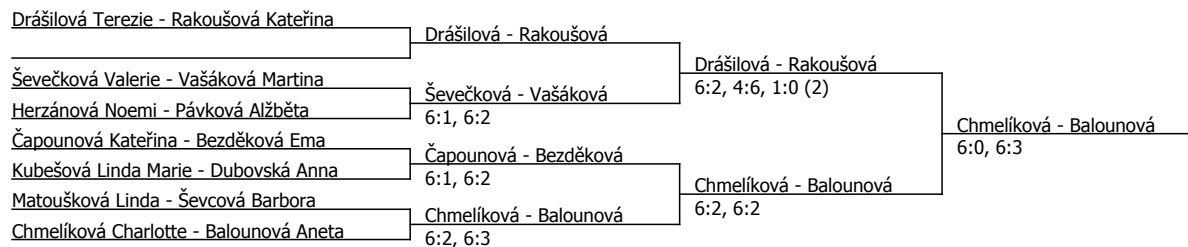

Kódové číslo: 602123; počet účastníků: 19	CŽ	BH
Rakoušová Kateřina	140	12
Balounová Aneta	151	12
Drážilová Terezie	179	9
Bezděková Ema	199	9
Čapounová Kateřina	218	9
Chmelíková Charlotte	298	6
Divilová Sára	300	6
Sulková Karolína	333	6

Součet BH: 69; Kategorie turnaje: 4

TO TJ Tesla Pardubice (C - 500) - turnaj : 604123, sezóna : 2020

Poznámka zpracovatele: Finále debla v neděli odpoledne, volat kolem 13:00 hod.

Kódové číslo: 604123; počet dvojic: 7	CŽ	BH
Rakoušová Kateřina	140	12
Balounová Aneta	151	12
Drážilová Terezie	179	9
Bezděková Ema	199	9
Čapounová Kateřina	218	9
Chmelíková Charlotte	298	6
Matoušková Linda	386	6
Vašáková Martina	411	4