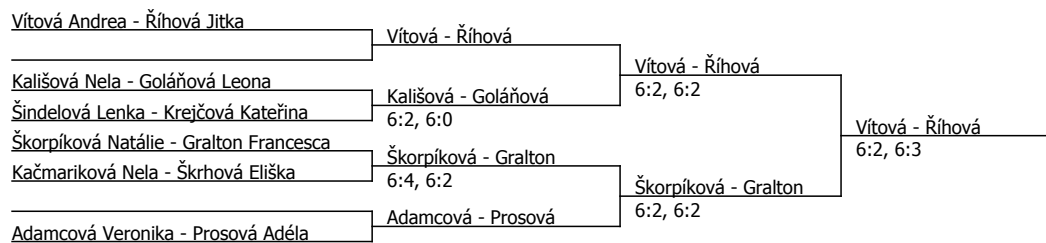

TO TJ Svitavy (C - 700) - turnaj : 604115, sezóna : 2024

Kódové číslo: 604115; počet dvojic: 6	CŽ	BH
Říhová Jitka	137	12
Vítová Andrea	194	9
Golářová Leona	207	9
Prosová Adéla	213	9
Škorpíková Natálie	296	6
Škrhová Eliška	343	6
Krejčová Kateřina	383	4
Kačmaríková Nela	395	4

Součet BH: 59; Kategorie turnaje: 4