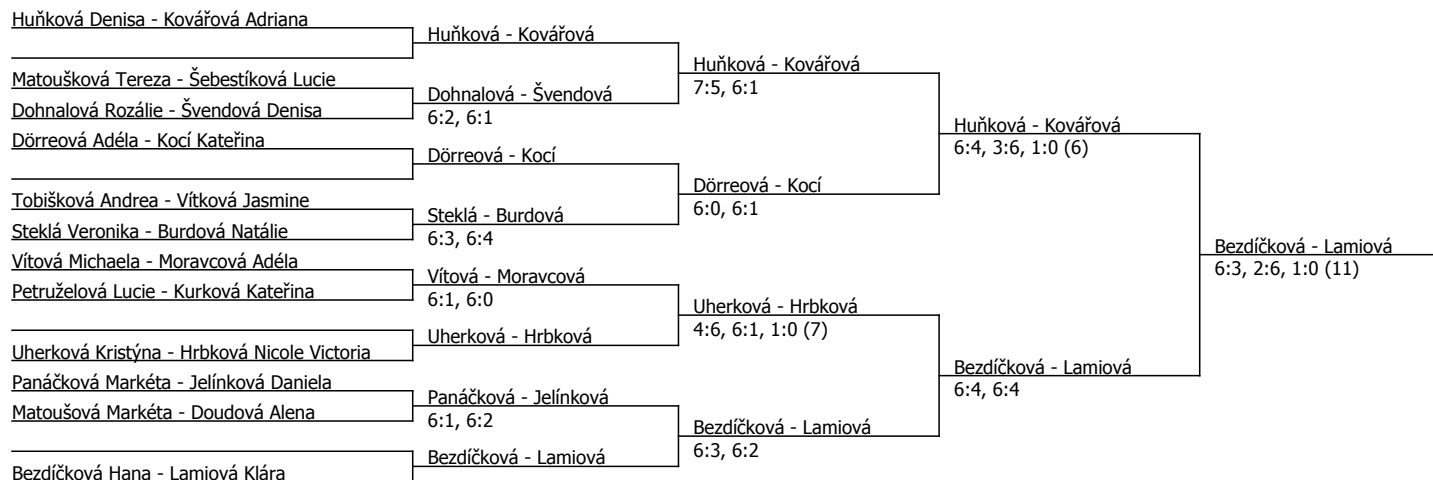

Kódové číslo: 604115; počet dvojic: 12	CŽ	BH
Kovářová Adriana	32	30
Bezdíčková Hana	53	25
Huňková Denisa	59	20
Uherková Kristýna	74	20
Lamiová Klára	76	20
Dohnalová Rozálie	80	15
Kocí Kateřina	80	15
Dörreová Adéla	83	15

Součet BH: 160; Kategorie turnaje: 8