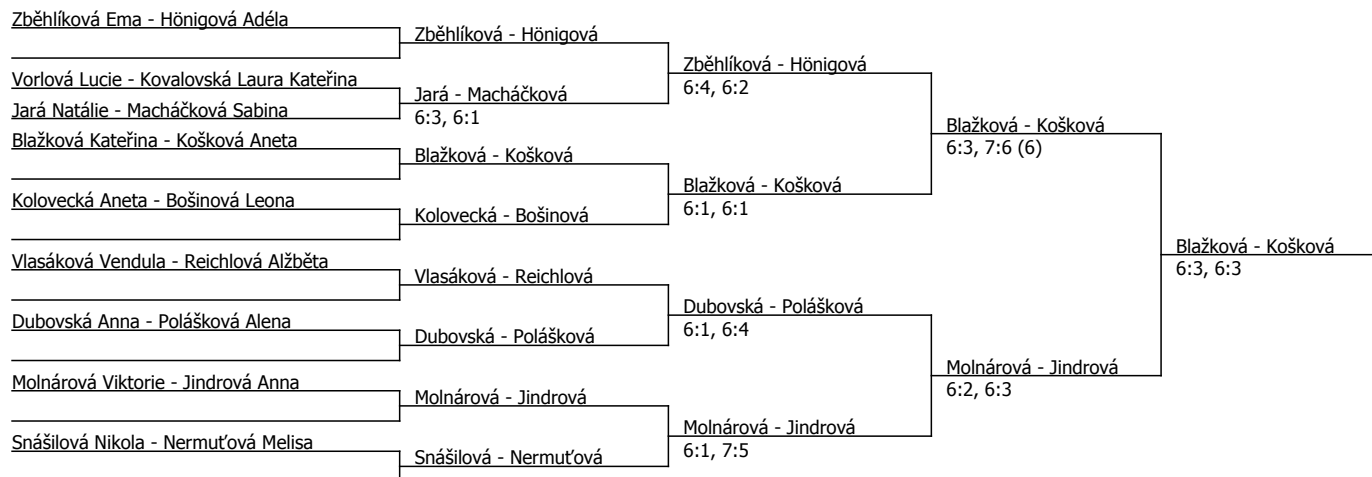

Stratos auto cup, TENIS-CENTRUM DTJ HK (C - 500) - turnaj : 604114, sezóna : 2022

Kódové číslo: 604114; počet dvojic: 9	CŽ	BH
Snášilová Nikola	158	9
Zběhlíková Ema	175	6
Blažková Kateřina	175	6
Hönigová Adéla	175	6
Bošínová Leona	184	6
Polášková Alena	249	6
Reichlová Alžběta	286	4
Dubovská Anna	286	4

Součet BH: 47; Kategorie turnaje: 4