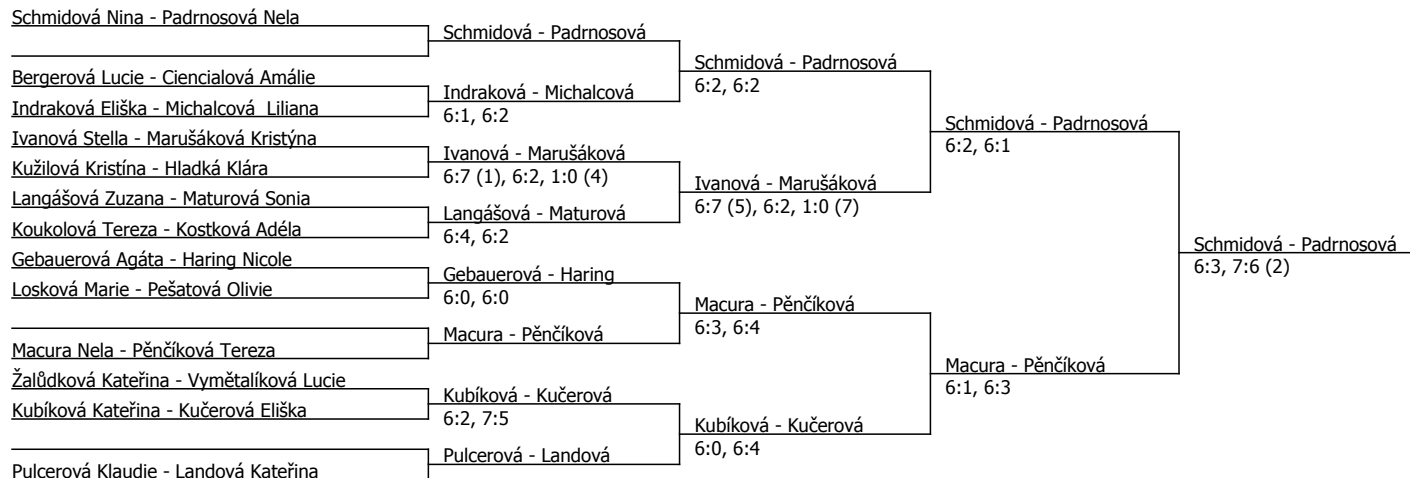

Kódové číslo: 604112; počet dvojic: 13	CŽ	BH
Padrnosová Nela	35	30
Ivanová Stella	95	15
Kužilová Kristína	98	15
Pěňčíková Tereza	99	15
Landová Kateřina	101	15
Pulcerová Klaudie	112	12
Macura Nela	124	12
Gebauerová Agáta	127	12

Součet BH: 126; Kategorie turnaje: 8