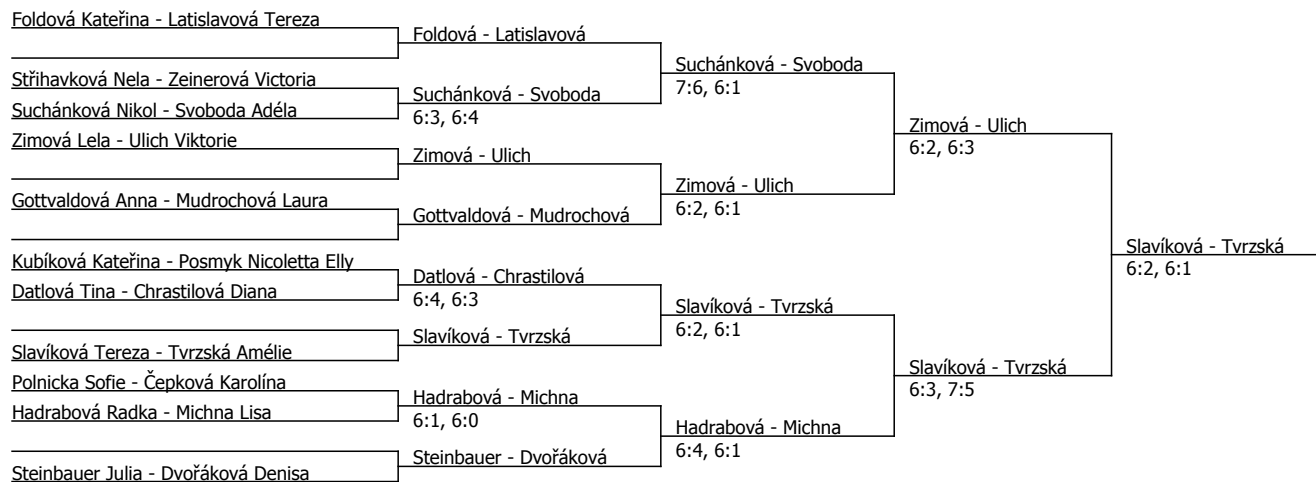

B5, TK Neridé (B - 900) - turnaj : 604108, sezóna : 2024

Kódové číslo: 604108; počet dvojic: 11	CŽ	BH
Foldová Kateřina	31	35
Dvořáková Denisa	45	25
Steinbauer Julia	59	20
Tvrzská Amélie	65	20
Latislavová Tereza	66	20
Slavíková Tereza	111	12
Zimová Lela	114	12
Ulich Viktorie	117	12

Součet BH: 156; Kategorie turnaje: 8