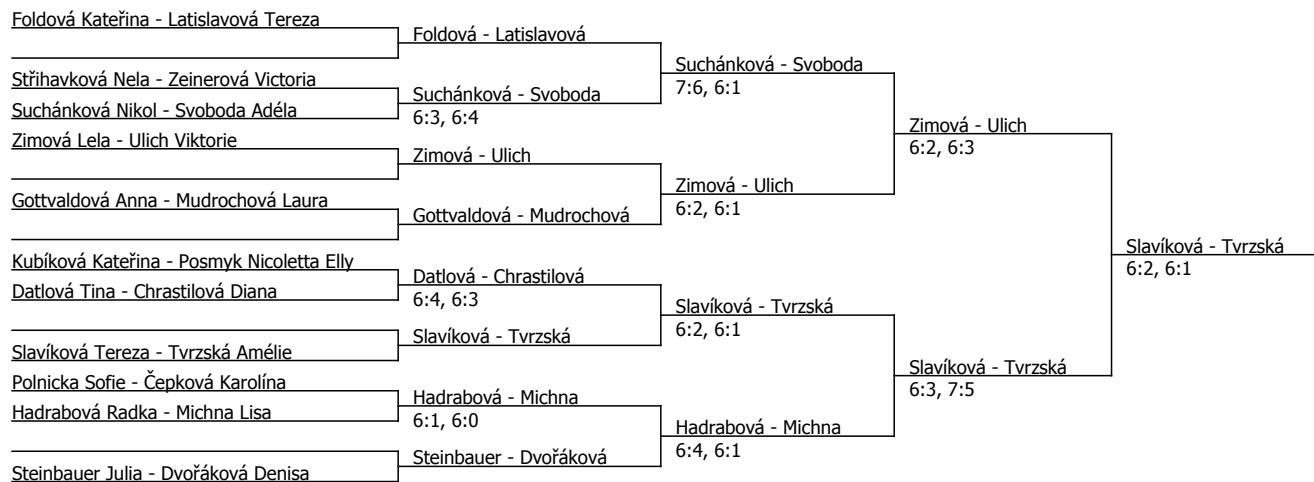

Kódové číslo: 604108; počet dvojic: 11	CŽ	BH
Foldová Kateřina	31	35
Dvořáková Denisa	45	25
Steinbauer Julia	59	20
Tvrzská Amélie	65	20
Latislavová Tereza	66	20
Slavíková Tereza	111	12
Zimová Lela	114	12
Ulich Viktorie	117	12

Součet BH: 156; Kategorie turnaje: 8