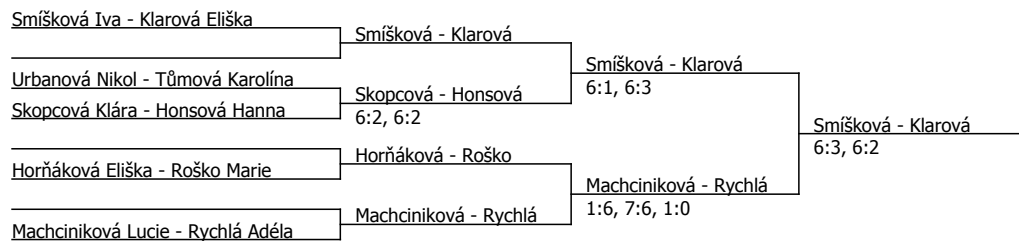

Kódové číslo: 602094; počet účastníků: 12	CŽ	BH
Klarová Eliška	309	6
Machciniková Lucie	364	4
Rychlá Adéla	476	4
Horňáková Eliška	534	3
Roško Marie	565	3
Smišková Iva	591	3
Růžičková Emma	632	3
Tůmová Karolína		1

Součet BH: 27; Kategorie turnaje: 2

OSHEE CUP 2024, TO Sokol Nehvizdy (D - 800) - turnaj : 604094, sezóna : 2024

Poznámka zpracovatele: Neděle- předkolo 11:00
První kola 13

Kódové číslo: 604094; počet dvojic: 5	CŽ	BH
Klarová Eliška	309	6
Machciniková Lucie	364	4
Rychlá Adéla	476	4
Hornáková Eliška	534	3
Roško Marie	565	3
Smišková Iva	591	3
Skopcová Klára		1
Urbanová Nikol		1