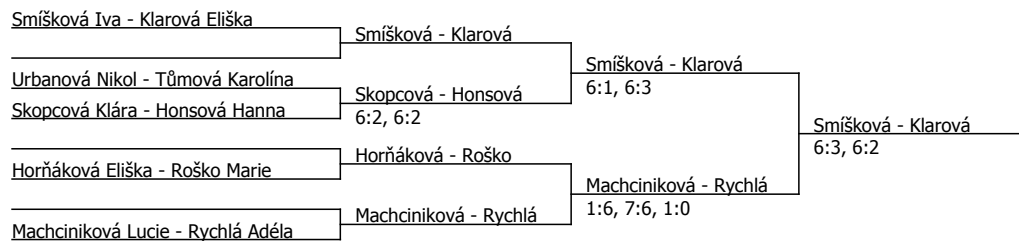

OSHEE CUP 2024, TO Sokol Nehvizdy (D - 800) - turnaj : 604094, sezóna : 2024

Poznámka zpracovatele: Neděle- předkolo 11:00
První kola 13

Kódové číslo: 604094; počet dvojic: 5	CŽ	BH
Klarová Eliška	309	6
Machciniková Lucie	364	4
Rychlá Adéla	476	4
Hornáková Eliška	534	3
Roško Marie	565	3
Smišková Iva	591	3
Skopcová Klára		1
Urbanová Nikol		1

Součet BH: 25; Kategorie turnaje: 2