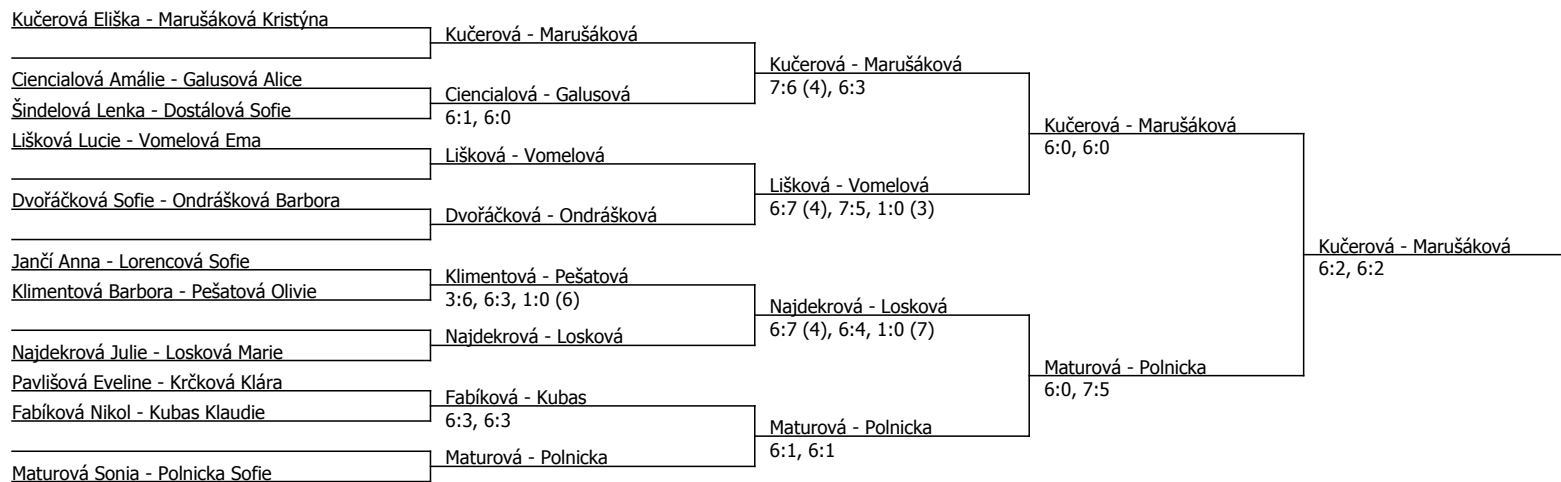

Vítkovice Ridera Open 2025, SK Vítkovice 1926-Ridera, z.s. (B - 900) - turnaj : 604092, sezóna : 2025

Rozhodčí turnaje: Ing. Flašar Petr

Kódové číslo: 604092; počet dvojic: 11	CŽ	BH
Kučerová Eliška	27	30
Polnicka Sofie	77	15
Najdekrová Julie	81	15
Maturová Sonia	84	15
Marušáková Kristýna	92	15
Losková Marie	97	15
Fabíková Nikol	111	12
Ciencialová Amálie	117	12

Součet BH: 129; Kategorie turnaje: 8