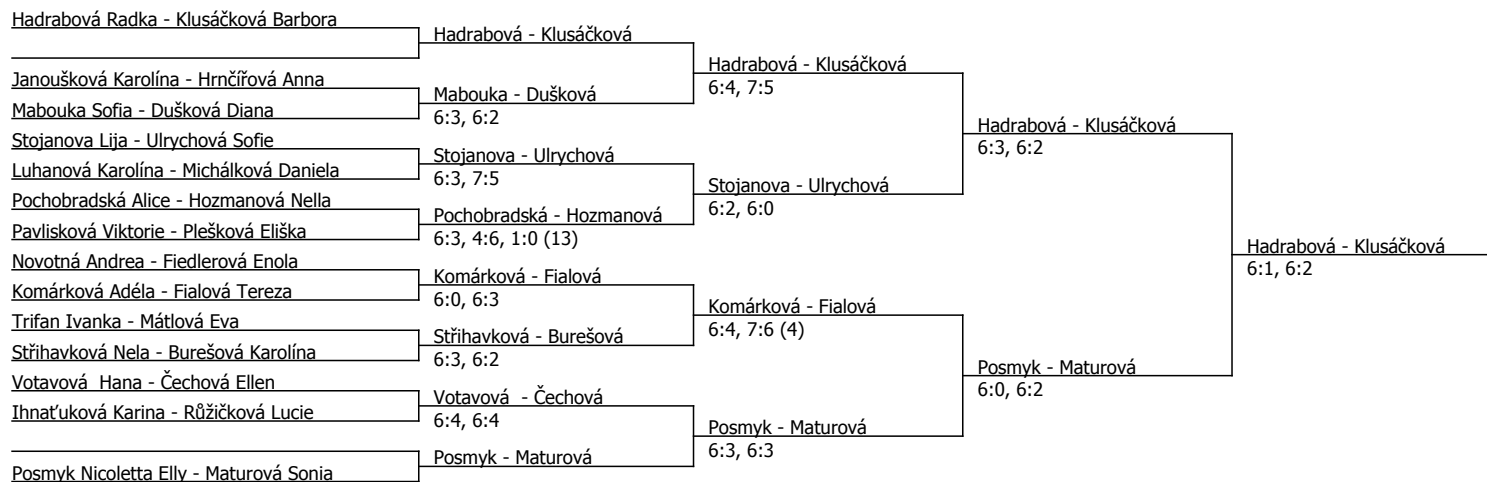

I.ČLTK Praha Cup, I.ČLTK Praha (B - 900) - turnaj : 604089, sezóna : 2025

Kódové číslo: 604089; počet dvojic: 14	CŽ	BH
Klusáčková Barbora	28	30
Hadrabová Radka	31	30
Posmyk Nicoletta Elly	48	25
Ulrychová Sofie	68	20
Burešová Karolína	84	15
Maturová Sonia	84	15
Stojanova Lija	84	15
Střihavková Nela	95	15

Součet BH: 165; Kategorie turnaje: 8