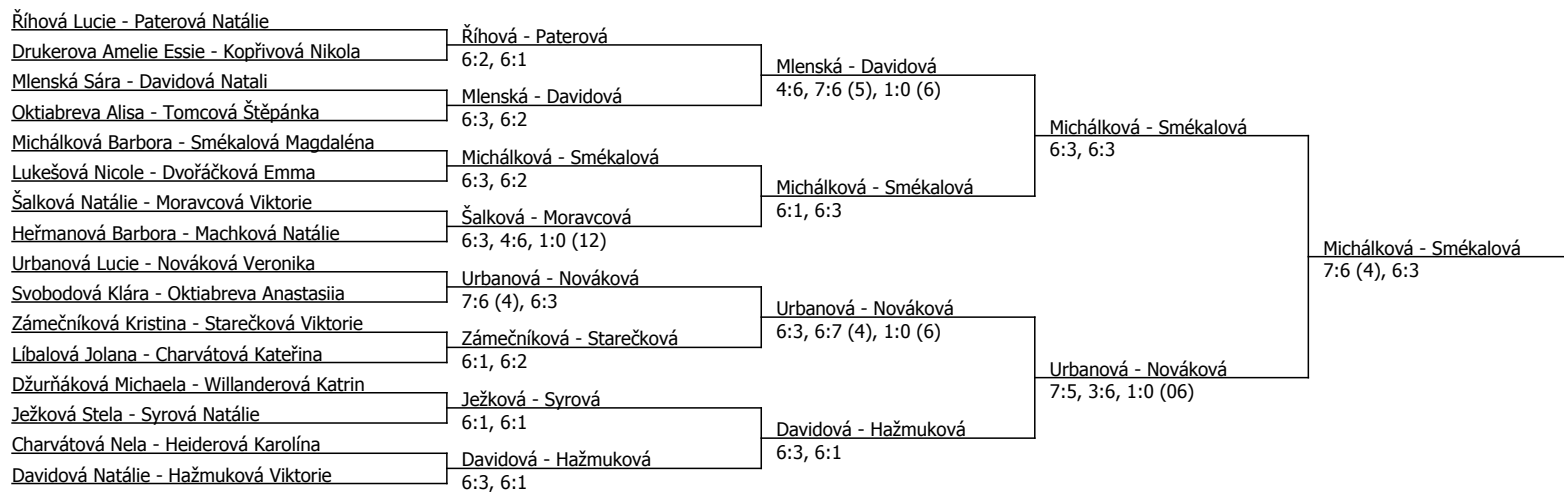

Kódové číslo: 604088; počet dvojic: 16	CŽ	BH
Hažmuková Viktorie	24	35
Paterová Natálie	27	35
Smékalová Magdaléna	34	30
Charvátová Kateřina	35	30
Zámečnicková Kristina	40	30
Říhová Lucie	42	30
Urbanová Lucie	46	30
Davidová Natálie	49	25

Součet BH: 245; Kategorie turnaje: 12