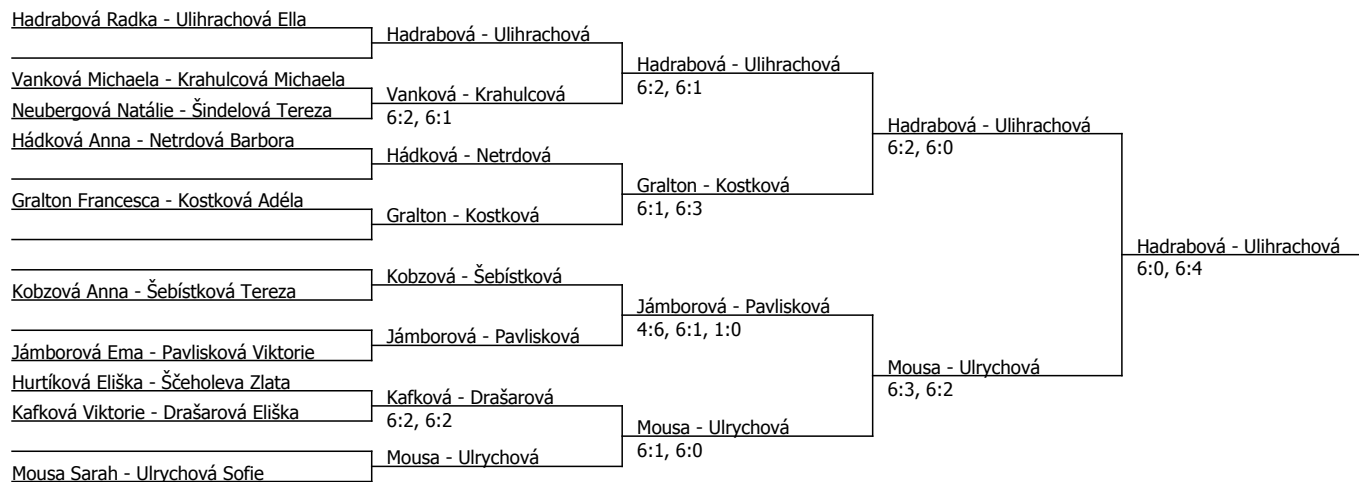

Kódové číslo: 602081; počet účastníků: 22	CŽ	BH
Jámborová Ema	163	9
Ulihrachová Ella	202	9
Hadrabová Radka	204	9
Ulrychová Sofie	207	9
Mousa Sarah	215	9
Gabrielová Edita Luisa	255	6
Netrdová Barbora	258	6
Kostková Adéla	323	6

Součet BH: 63; Kategorie turnaje: 4

Poznámka zpracovatele: program na pondělí: semi kluci v 8:30, semi holky 10:00, finále deblů dorostenek NB 13:00

Race to Wimbledon 2024 by Bergo, LOB S.A. Bohnice, z.s. (C - 800) - turnaj : 604081, sezóna : 2024