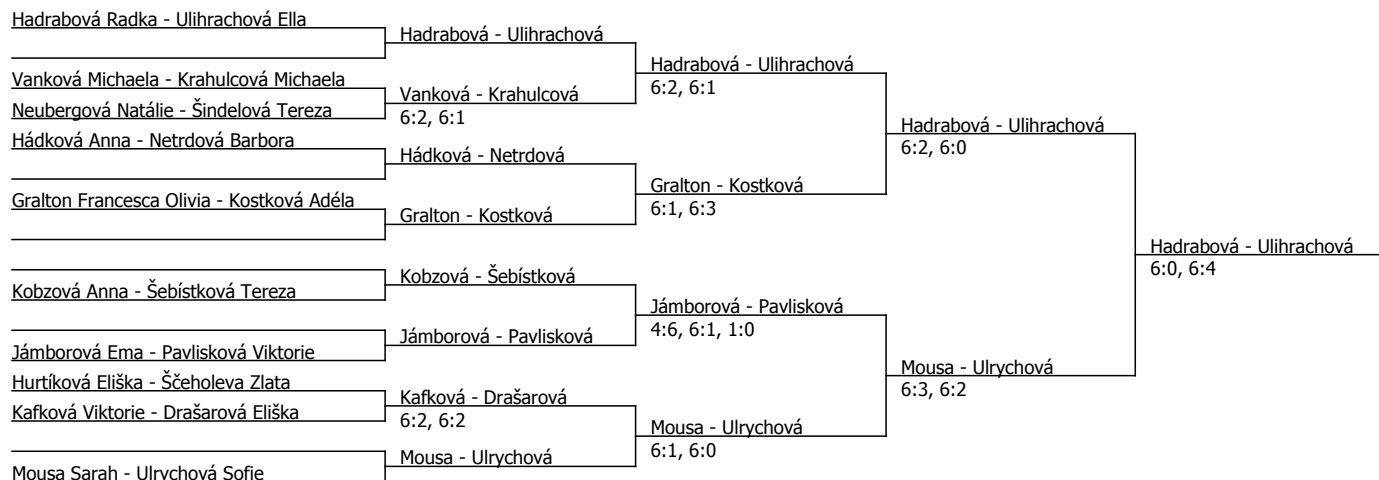

Kódové číslo: 604081; počet dvojic: 10

	CŽ	BH
Jámborová Ema	163	9
Ulihrachová Ella	202	9
Hadrabová Radka	204	9
Ulrychová Sofie	207	9
Mousa Sarah	215	9
Netrdová Barbora	258	6
Kostková Adéla	323	6
Pavlisková Viktorie	395	4

Součet BH: 61; Kategorie turnaje: 4