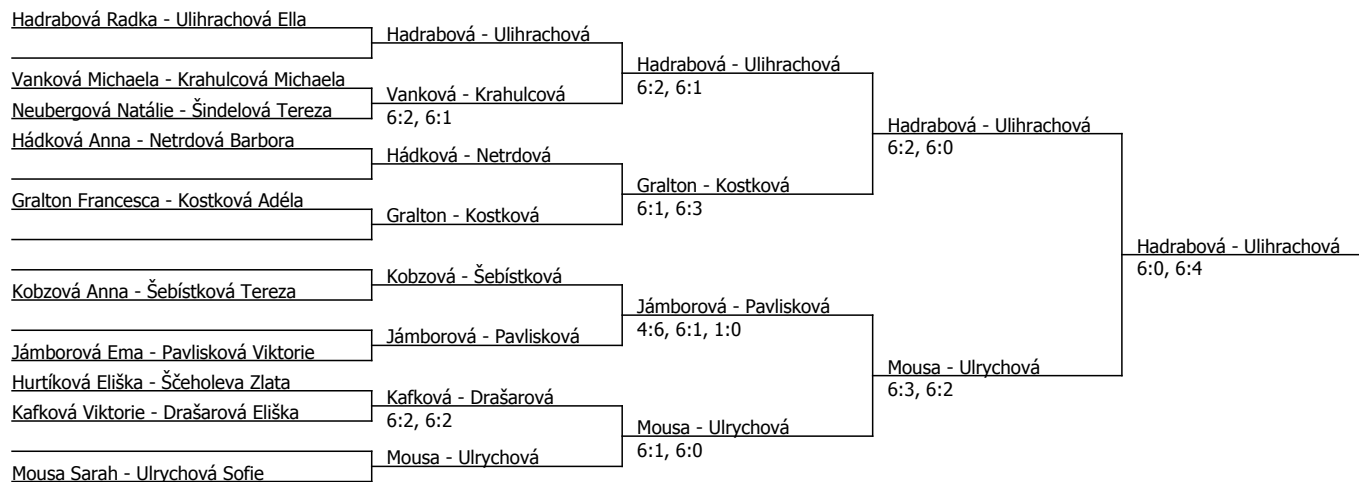

Kódové číslo: 602081; počet účastníků: 22	CŽ	BH
Jámbořová Ema	163	9
Ulihrachová Ella	202	9
Hadrabová Radka	204	9
Ulrychová Sofie	207	9
Mousa Sarah	215	9
Gabrielová Edita Luisa	255	6
Netrdová Barbora	258	6
Kostková Adéla	323	6

Součet BH: 63; Kategorie turnaje: 4

Poznámka zpracovatele: program na pondělí: semi kluci v 8:30, semi holky 10:00, finále deblů dorostenek NB 13:00

Kódové číslo: 604081; počet dvojic: 10	CŽ	BH
Jámborová Ema	163	9
Ulihrachová Ella	202	9
Hadrabová Radka	204	9
Ulrychová Sofie	207	9
Mousa Sarah	215	9
Netrdová Barbora	258	6
Kostková Adéla	323	6
Pavlisková Viktorie	395	4