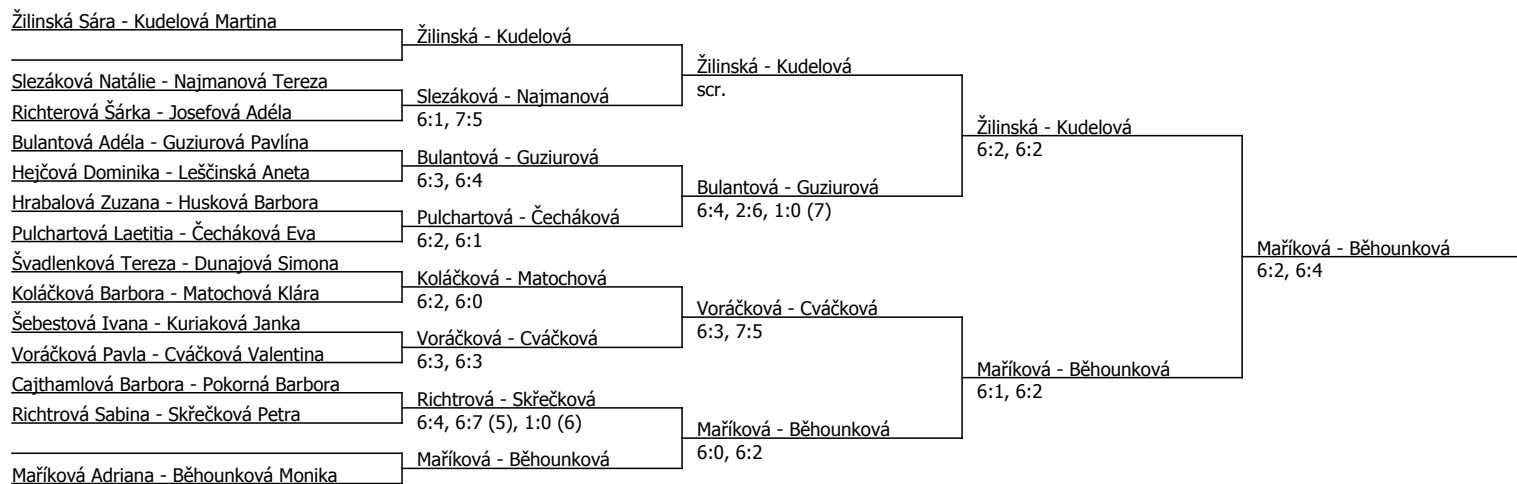

TK SK Zlín (A - 700) - turnaj : 604081, sezóna : 2013

Rozhodčí turnaje: Mgr. Jan Macharáček

Kódové číslo: 604081; počet dvojic: 14	CŽ	BH
Žilinská Sára	11	45
Kudelová Martina	14	35
Běhounková Monika	15	35
Matochová Klára	36	30
Cváčková Valentina	39	25
Maříková Adriana	39	25
Voráčková Pavla	45	25
Cajthamlová Barbora	46	25

Součet BH: 245; Kategorie turnaje: 12