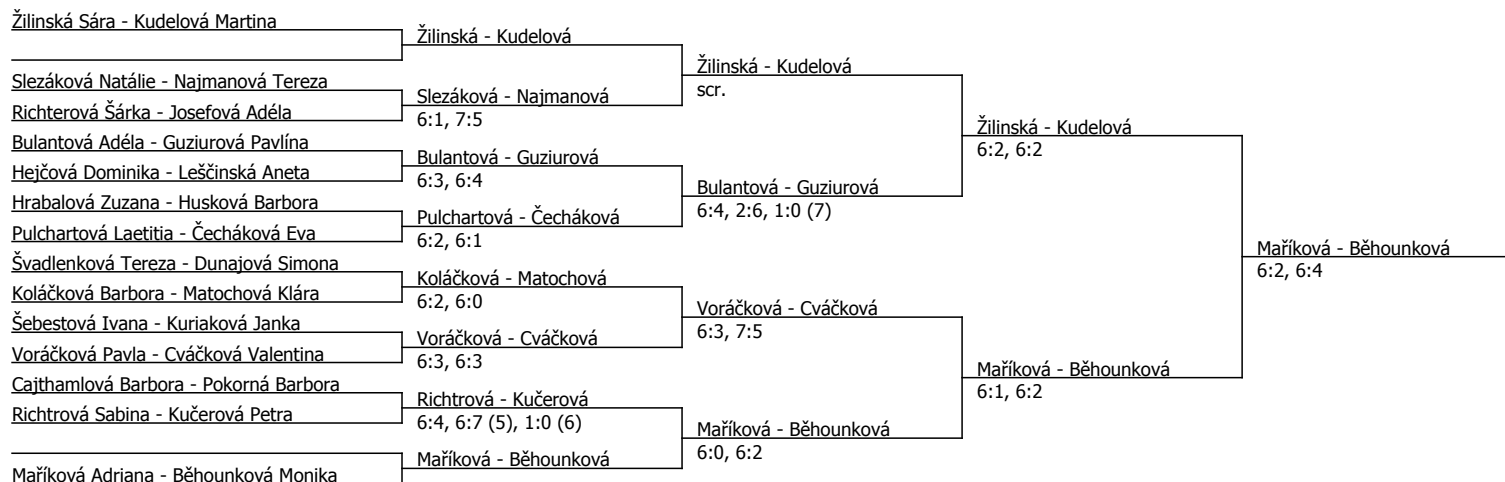

TK SK Zlín (A - 700) - turnaj : 604081, sezóna : 2013

Rozhodčí turnaje: Mgr. Jan Macharáček

Kódové číslo: 604081; počet dvojic: 14	CŽ	BH
Žilinská Sára	11	45
Kudelová Martina	14	35
Běhounková Monika	15	35
Matochová Klára	36	30
Maříková Adriana	39	25
Cváčková Valentína	39	25
Voráčková Pavla	45	25
Cajthamlová Barbora	46	25

Součet BH: 245; Kategorie turnaje: 12