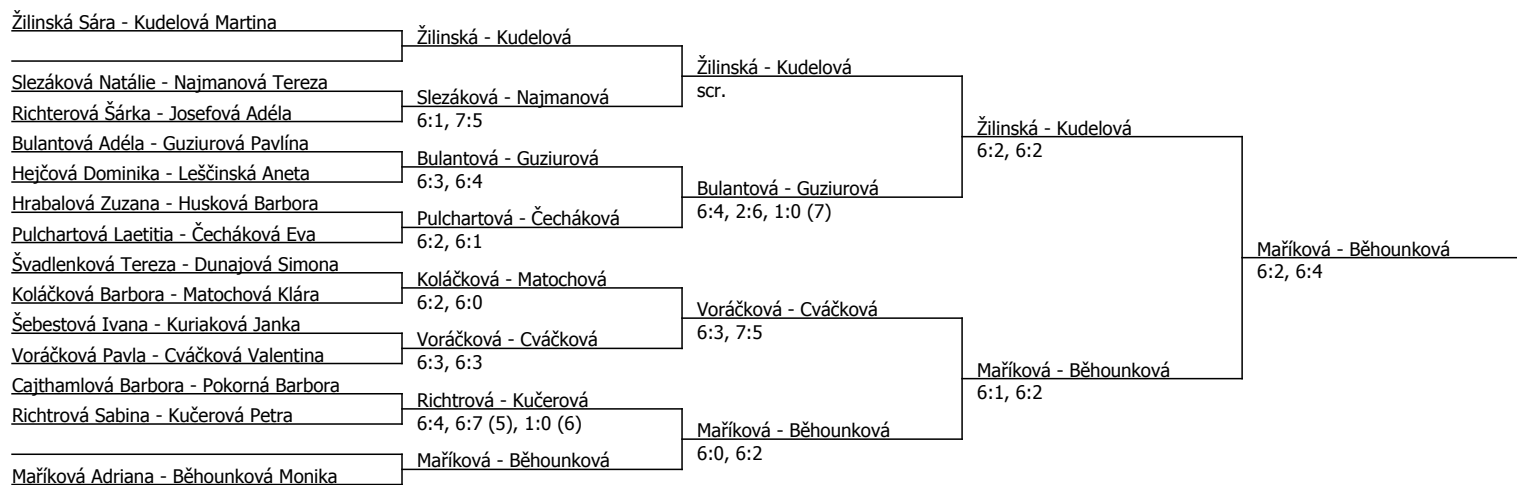

TK SK Zlín (A - 700) - turnaj : 604081, sezóna : 2013

Rozhodčí turnaje: Mgr. Jan Macharáček

Kódové číslo: 604081; počet dvojic: 14	CŽ	BH
Žilinská Sára	11	45
Kudelová Martina	14	35
Běhounková Monika	15	35
Matochová Klára	36	30
Maříková Adriana	39	25
Cváčková Valentína	39	25
Voráčková Pavla	45	25
Cajthamlová Barbora	46	25

Součet BH: 245; Kategorie turnaje: 12