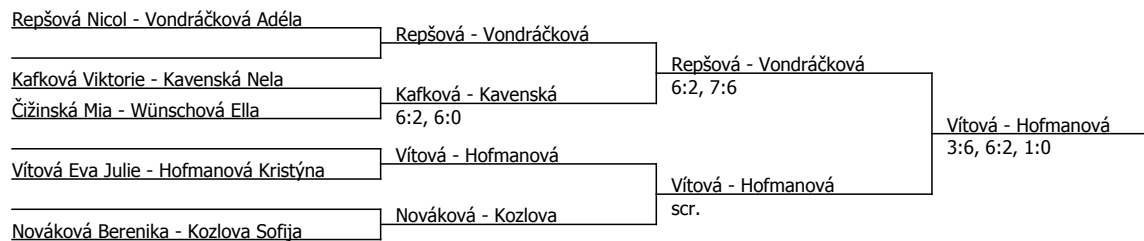

Rozhodčí turnaje: Pavel Pecák, A, 31.12.2027

Poznámka zpracovatele: Program neděle : SF dvouhra 12:30 , následuje F dvouhra

Součet BH: 50; Kategorie turnaje: 3

H INTES CUP, TK SPORTCENTRUM Mladá Boleslav (C - 600) - turnaj : 604072, sezóna : 2025