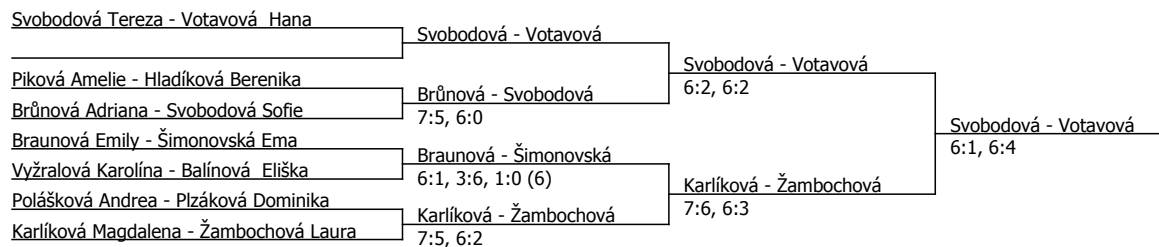

CTA Rudná (C - 800) - turnaj : 604066, sezóna : 2025

Poznámka zpracovatele: Začátek finále deblů neděle ndn 15:30. Hraje se no-ed, no-let a třetí set sptb.

Kódové číslo: 604066; počet dvojic: 7	CŽ	BH
Svobodová Tereza	135	12
Votavová Hana	208	9
Plzáková Dominika	266	6
Karlíková Magdalena	295	6
Vyžralová Karolína	313	4
Piková Amélie	350	4
Žambochová Laura	395	4
Balínová Eliška	403	4

Součet BH: 49; Kategorie turnaje: 3