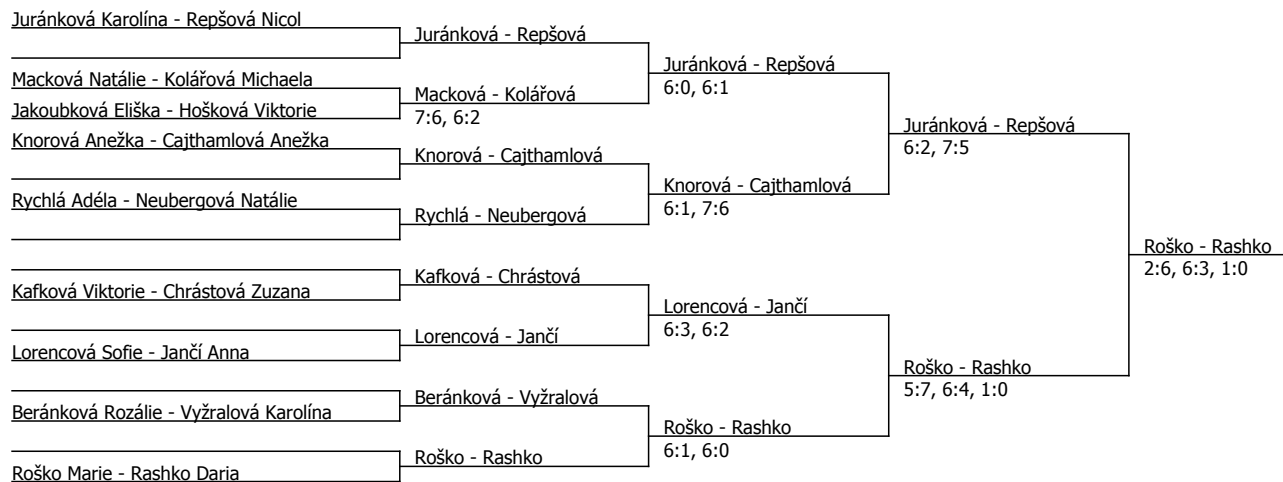

Poznámka zpracovatele: program na pondělí: finále dívek od 10:30

Kódové číslo: 604065; počet dvojic: 9	CŽ	BH
Repšová Nicol	128	12
Cajthamlová Anežka	168	9
Lorencová Sofie	195	9
Rashko Daria	214	9
Roško Marie	214	9
Jančí Anna	267	6
Juránková Karolína	267	6
Vyžralová Karolína	313	4

Součet BH: 64; Kategorie turnaje: 4