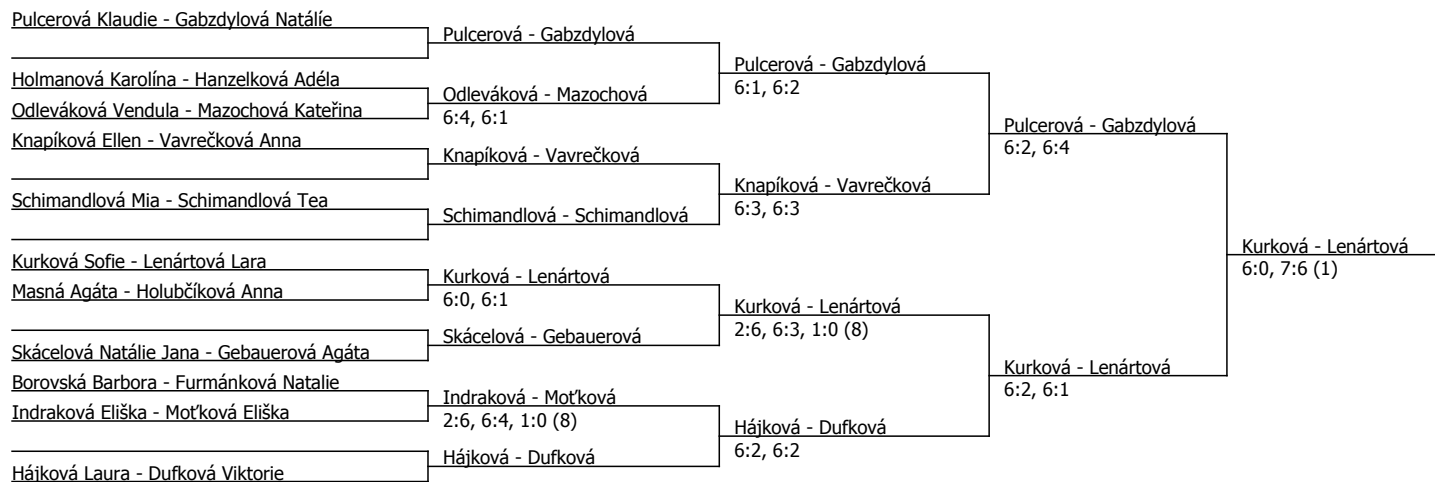

Panorama sport cup, PANORAMA Sport Frýdlant nad Ostravicí (C - 800) - turnaj : 604059, sezóna : 2023

Kódové číslo: 604059; počet dvojic: 11	CŽ	BH
Dufková Viktorie	183	9
Kurková Sofie	189	9
Gabzdylová Natálie	192	9
Pulcerová Klaudie	200	9
Gebauerová Agáta	222	9
Hájková Laura	234	9
Knapíková Ellen	291	6
Holubčíková Anna	328	6

Součet BH: 66; Kategorie turnaje: 4